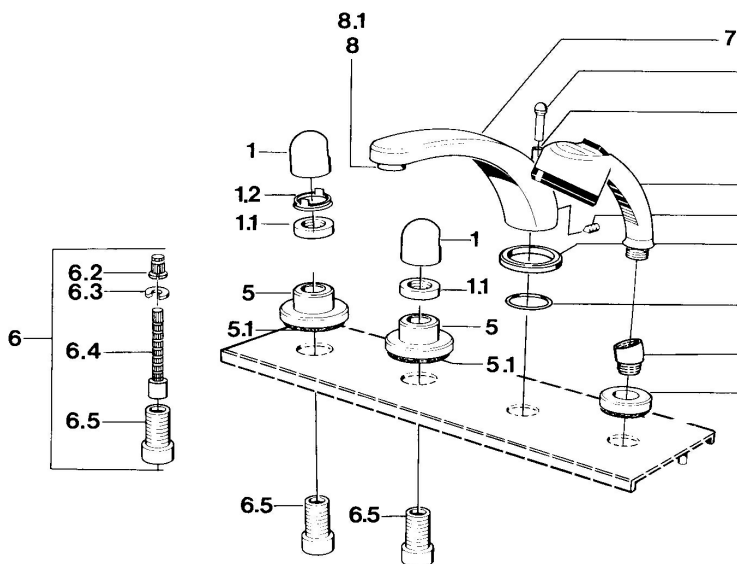

EAN: 4015474609198
static.hansa.com/0351203542

- Sprcha a vaňa
- Sada pre konečnú montáž
- Montáž do obkladu
- Aranža/Ušľachtilá mosadz

Technické údaje

Technické vlastnosti

Dodávka teplej vody **max. +80°C**
 Pracovný tlak **0.5-10 bar**

Náhradné diely

SP03512035

Názov	Kód
1 Rukoväť	59910363
1 Rukoväť Biela Ukončené	59910364
1.1 , M24x1.5	59910159
1.2 Krúžok	59910941
5 Kryt príruby Biela Ukončené	59910096
5 Kryt príruby, d 70 mm	59910094
5 Kryt príruby Chróm/Saténová Ukončené	59910095
6 Nadstavný segment, 80 mm	59910424
6.2 Adaptér Biela	59910235
6.3 Krúžok	59910694
6.4 Vnútorne vreteno	59910379
6.5 Závitové puzdro, M24x1.5	59910100
7.1 Krytka prepínača Ukončené	59910109
7.3 Skrutka, M6x16, SW 2.5	59910120
7.4 Tesnenie sada	59910121
7.5 Kryt príruby Ukončené	59910918
8 Aerátor, M28x1 D	59907198
9 Ručná sprcha Chróm/Ušľachtilá mosadz Ukončené	599043304
9 Ručná sprcha Ukončené	04320100
9 Ručná sprcha Chróm/Saténová Ukončené	599043302
9 Ručná sprcha Biela/Ušľachtilá mosadz Ukončené	599043303
9.1 Kryt príruby	59910125
9.3 Uhlavá spojka	59911197
9.3 Uhlavá spojka Saténová Ukončené	59911198
10.3 Uhlavá spojka Biela Ukončené	59911202