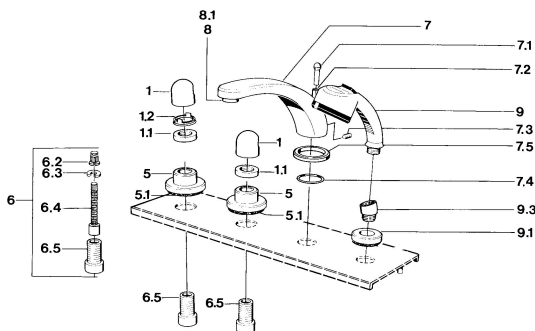

EAN: 4015474609198
static.hansa.com/0351203542

- Sprcha a vaňa
- Sada pre konečnú montáž
- Montáž do obkladu
- Aranža/Ušľachtilá mosadz

Technické údaje

Technické vlastnosti

Dodávka teplej vody **max. +80°C**
 Pracovný tlak **0.5-10 bar**

Náhradné diely

SP03512035

Názov	Kód
1 Rukoväť	59910363
1 Rukoväť Biela Ukončené	59910364
1.1 , M24x1.5	59910159
1.2 Krúžok	59910941
5 Kryt príruby Biela Ukončené	59910096
5 Kryt príruby, d 70 mm	59910094
5 Kryt príruby Chróm/Saténová Ukončené	59910095
6 Nadstavný segment, 80 mm	59910424
6.2 Adaptér Biela	59910235
6.3 Krúžok	59910694
6.4 Vnútorne vreteno	59910379
6.5 Závitové puzdro, M24x1.5	59910100
7.1 Krytka prepínača Ukončené	59910109
7.3 Skrutka, M6x16, SW 2.5	59910120
7.4 Tesnenie sada	59910121
7.5 Kryt príruby Ukončené	59910918
8 Aerátor, M28x1 D	59907198
9 Ručná sprcha Chróm/Ušľachtilá mosadz Ukončené	599043304
9 Ručná sprcha Ukončené	04320100
9 Ručná sprcha Chróm/Saténová Ukončené	599043302
9 Ručná sprcha Biela/Ušľachtilá mosadz Ukončené	599043303
9.1 Kryt príruby	59910125
9.3 Uhlavá spojka	59911197
9.3 Uhlavá spojka Saténová Ukončené	59911198
10.3 Uhlavá spojka Biela Ukončené	59911202