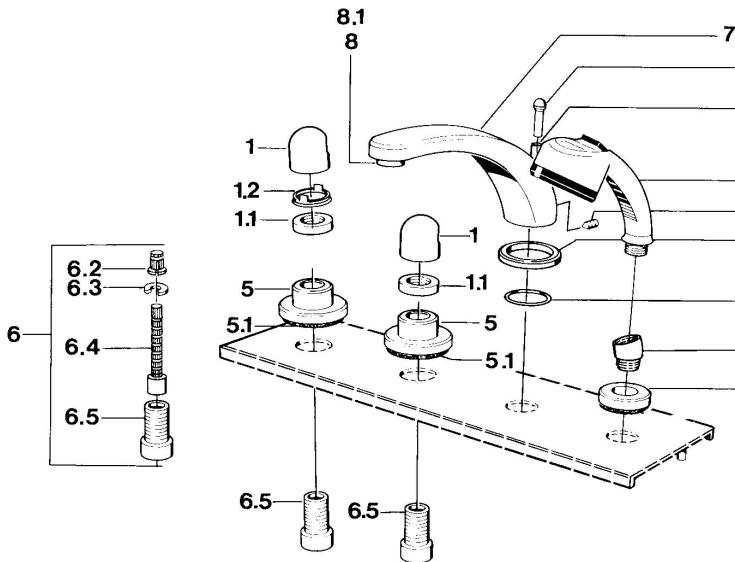

EAN: 4015474609198  
[static.hansa.com/0351203542](http://static.hansa.com/0351203542)

- Bad en douche
- Afbouwset
- Tegelrandmontage
- Aranja/Edelmessing

### Technische eigenschappen

Warmwatertoevoer **max. +80°C**  
 Werkdruk **0.5-10 bar**

#### SP03512035

	Naam	Code
1	Hendel Chromm	59910363
1	Hendel Wit Stopgezet	59910364
1.1	, M24x1.5	59910159
1.2	Ring	59910941
5	Afdekplaat Wit Stopgezet	59910096
5	Afdekplaat, d 70 mm Chromm	59910094
5	Afdekplaat Chromm/Satijn Stopgezet	59910095
6	Inbouwverlengstuk compleet, 80 mm	59910424
6.2	Adapter Wit	59910235
6.3	Ring	59910694
6.4	Binnenwerk buis	59910379
6.5	Schroefmof, M24x1.5	59910100
7.1	Omstelknop Chromm Stopgezet	59910109
7.3	Schroef, M6x16, SW 2.5	59910120
7.4	Dichting	59910121
7.5	Afdekplaat Chromm Stopgezet	59910918
8	Mousseur, M28x1 D Chromm	59907198
9	Handdouche Chromm/Edelmessing Stopgezet	599043304
9	Handdouche Chromm Stopgezet	04320100
9	Handdouche Chromm/Satijn Stopgezet	599043302
9	Handdouche Wit/Edelmessing Stopgezet	599043303
9.1	Afdekplaat Chromm	59910125
9.3	Hoek connector Chromm	59911197
9.3	Hoek connector Satijn Stopgezet	59911198
10.3	Hoek connector Wit Stopgezet	59911202