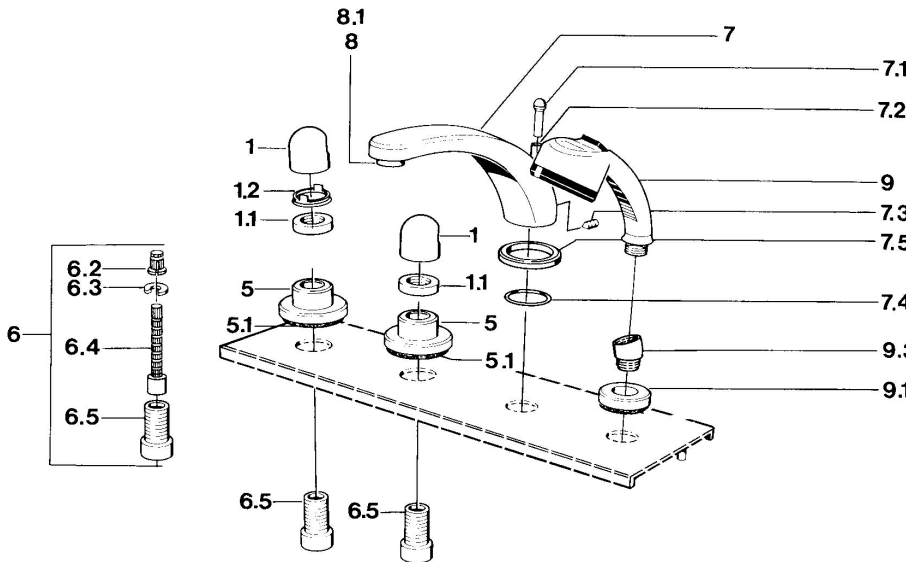

EAN: 4015474609198
static.hansa.com/0351203542

- Wanne & Dusche
- Fertigmontageset

- Fliesenrandmontage
- Aranja/Edelmessing

Technische Daten

Technische Eigenschaften

Warmwasserversorgung
Arbeitsdruck

max. +80°C
0.5-10 bar

Ersatzteile

SP03512035

Name	Art.-Nr.
1 Griff	59910363
1 Griff Weiss Ausgelaufen	59910364
1.1 Scheibe, M24x1.5	59910159
1.2 Ring	59910941
5 Rosette Weiss Ausgelaufen	59910096
5 Rosette, d 70 mm	59910094
5 Rosette Chrom/Seidenmatt Ausgelaufen	59910095
6 Verlängerungssatz, 80 mm	59910424
6.2 Adapter Weiss	59910235
6.3 Ring	59910694
6.4 Spindel kpl. lang	59910379
6.5 Gewindehülse, M24x1.5	59910100
7.1 Umstellknopf Ausgelaufen	59910109
7.3 Schraube, M6x16, SW 2.5	59910120
7.4 Dichtungskit	59910121
7.5 Rosette Ausgelaufen	59910918
8 Luftsprudler, M28x1 D	59907198
9 Handbrause Chrom/Edelmessing Ausgelaufen	599043304
9 Handbrause Ausgelaufen	04320100
9 Handbrause Chrom/Seidenmatt Ausgelaufen	599043302
9 Handbrause Weiss/Edelmessing Ausgelaufen	599043303
9.1 Rosette	59910125
9.3 Winkelverbinder	59911197
9.3 Winkelverbinder Satin Ausgelaufen	59911198
10.3 Winkelverbinder Weiss Ausgelaufen	59911202