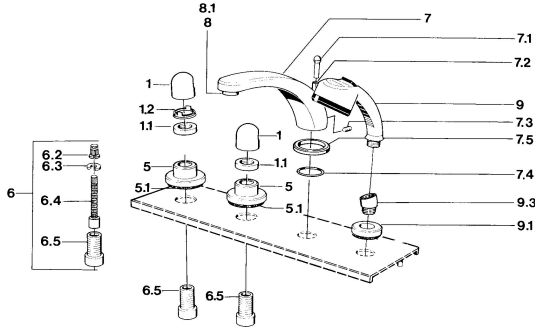

EAN: 4015474609198
static.hansa.com/0351203542

- Wanne & Dusche
- Fertigmontageset

- Fliesenrandmontage
- Aranja/Edelmessing

Technische Daten

Technische Eigenschaften

Warmwasserversorgung
Arbeitsdruck

max. +80°C
0.5-10 bar

Ersatzteile

SP03512035

Name	Art.-Nr.
1 Griff	59910363
1 Griff Weiss Ausgelaufen	59910364
1.1 Scheibe, M24x1.5	59910159
1.2 Ring	59910941
5 Rosette Weiss Ausgelaufen	59910096
5 Rosette, d 70 mm	59910094
5 Rosette Chrom/Seidenmatt Ausgelaufen	59910095
6 Verlängerungssatz, 80 mm	59910424
6.2 Adapter Weiss	59910235
6.3 Ring	59910694
6.4 Spindel kpl. lang	59910379
6.5 Gewindehülse, M24x1.5	59910100
7.1 Umstellknopf Ausgelaufen	59910109
7.3 Schraube, M6x16, SW 2.5	59910120
7.4 Dichtungskit	59910121
7.5 Rosette Ausgelaufen	59910918
8 Luftsprudler, M28x1 D	59907198
9 Handbrause Chrom/Edelmessing Ausgelaufen	599043304
9 Handbrause Ausgelaufen	04320100
9 Handbrause Chrom/Seidenmatt Ausgelaufen	599043302
9 Handbrause Weiss/Edelmessing Ausgelaufen	599043303
9.1 Rosette	59910125
9.3 Winkelverbinder	59911197
9.3 Winkelverbinder Satin Ausgelaufen	59911198
10.3 Winkelverbinder Weiss Ausgelaufen	59911202