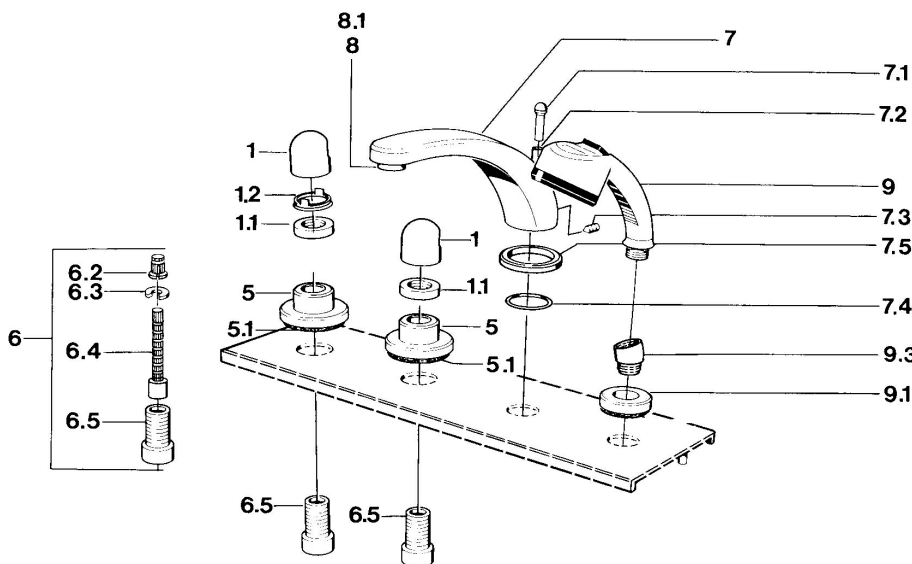

EAN: 4015474608382
static.hansa.com/03512035

- Sprcha a vaňa
- Sada pre konečnú montáž
- Montáž do obkladu
- Chróm

Technické údaje

Technické vlastnosti

Dodávka teplej vody **max. +80°C**
 Pracovný tlak **0.5-10 bar**

Náhradné diely

SP03512035

| Název | Kód |
|---|-----------|
| 1 Rukoväť | 59910363 |
| 1 Rukoväť Biela Ukončené | 59910364 |
| 1.1 , M24x1.5 | 59910159 |
| 1.2 Krúžok | 59910941 |
| 5 Kryt príruby Biela Ukončené | 59910096 |
| 5 Kryt príruby, d 70 mm | 59910094 |
| 5 Kryt príruby Chróm/Saténová Ukončené | 59910095 |
| 6 Nadstavňový segment, 80 mm | 59910424 |
| 6.2 Adaptér Biela | 59910235 |
| 6.3 Krúžok | 59910694 |
| 6.4 Vnútorne vreteno | 59910379 |
| 6.5 Závitové puzdro, M24x1.5 | 59910100 |
| 7.1 Krytka prepínača Ukončené | 59910109 |
| 7.3 Skrutka, M6x16, SW 2.5 | 59910120 |
| 7.4 Tesnenie sada | 59910121 |
| 7.5 Kryt príruby Ukončené | 59910918 |
| 8 Aerátor, M28x1 D | 59907198 |
| 9 Ručná sprcha Chróm/Ušľachtilá mosadz Ukončené | 599043304 |
| 9 Ručná sprcha Ukončené | 04320100 |
| 9 Ručná sprcha Chróm/Saténová Ukončené | 599043302 |
| 9 Ručná sprcha Biela/Ušľachtilá mosadz Ukončené | 599043303 |
| 9.1 Kryt príruby | 59910125 |
| 9.3 Uhlavá spojka | 59911197 |
| 9.3 Uhlavá spojka Saténová Ukončené | 59911198 |
| 10.3 Uhlavá spojka Biela Ukončené | 59911202 |