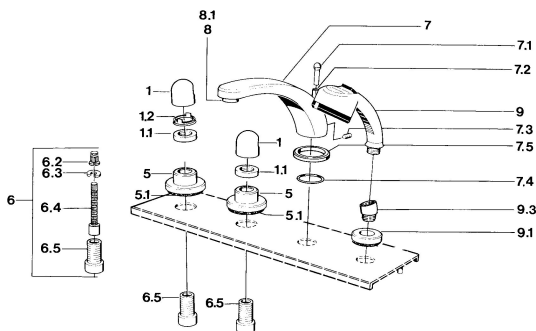

EAN: 4015474608382
static.hansa.com/03512035

- Sprcha a vaňa
- Sada pre konečnú montáž
- Montáž do obkladu
- Chróm

Technické údaje

Technické vlastnosti

Dodávka teplej vody **max. +80°C**
 Pracovný tlak **0.5-10 bar**

Náhradné diely

SP03512035

| Název | Kód |
|---|-----------|
| 1 Rukoväť | 59910363 |
| 1 Rukoväť Biela Ukončené | 59910364 |
| 1.1 , M24x1.5 | 59910159 |
| 1.2 Krúžok | 59910941 |
| 5 Kryt príruby Biela Ukončené | 59910096 |
| 5 Kryt príruby, d 70 mm | 59910094 |
| 5 Kryt príruby Chróm/Saténová Ukončené | 59910095 |
| 6 Nadstavňový segment, 80 mm | 59910424 |
| 6.2 Adaptér Biela | 59910235 |
| 6.3 Krúžok | 59910694 |
| 6.4 Vnútorne vreteno | 59910379 |
| 6.5 Závitové puzdro, M24x1.5 | 59910100 |
| 7.1 Krytka prepínača Ukončené | 59910109 |
| 7.3 Skrutka, M6x16, SW 2.5 | 59910120 |
| 7.4 Tesnenie sada | 59910121 |
| 7.5 Kryt príruby Ukončené | 59910918 |
| 8 Aerátor, M28x1 D | 59907198 |
| 9 Ručná sprcha Chróm/Ušľachtilá mosadz Ukončené | 599043304 |
| 9 Ručná sprcha Ukončené | 04320100 |
| 9 Ručná sprcha Chróm/Saténová Ukončené | 599043302 |
| 9 Ručná sprcha Biela/Ušľachtilá mosadz Ukončené | 599043303 |
| 9.1 Kryt príruby | 59910125 |
| 9.3 Uhlavá spojka | 59911197 |
| 9.3 Uhlavá spojka Saténová Ukončené | 59911198 |
| 10.3 Uhlavá spojka Biela Ukončené | 59911202 |