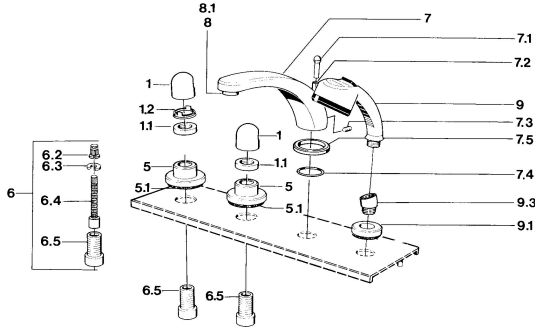

EAN: 4015474608382
static.hansa.com/03512035

- Bad en douche
- Afbouwset
- Tegelrandmontage
- Chroom

Technische gegevens

Technische eigenschappen

Warmwatertoevoer **max. +80°C**
 Werkdruk **0.5-10 bar**

Reserveonderdelen

SP03512035

	Naam	Code
1	Hendel Chroom	59910363
1	Hendel Wit Stopgezet	59910364
1.1	, M24x1.5	59910159
1.2	Ring	59910941
5	Afdekplaat Wit Stopgezet	59910096
5	Afdekplaat, d 70 mm Chroom	59910094
5	Afdekplaat Chroom/Satijn Stopgezet	59910095
6	Inbouwverlengstuk compleet, 80 mm	59910424
6.2	Adapter Wit	59910235
6.3	Ring	59910694
6.4	Binnenwerk buis	59910379
6.5	Schroefmof, M24x1.5	59910100
7.1	Omstelknop Chroom Stopgezet	59910109
7.3	Schroef, M6x16, SW 2.5	59910120
7.4	Dichting	59910121
7.5	Afdekplaat Chroom Stopgezet	59910918
8	Mousseur, M28x1 D Chroom	59907198
9	Handdouche Chroom/Edelmessing Stopgezet	599043304
9	Handdouche Chroom Stopgezet	04320100
9	Handdouche Chroom/Satijn Stopgezet	599043302
9	Handdouche Wit/Edelmessing Stopgezet	599043303
9.1	Afdekplaat Chroom	59910125
9.3	Hoek connector Chroom	59911197
9.3	Hoek connector Satijn Stopgezet	59911198
10.3	Hoek connector Wit Stopgezet	59911202