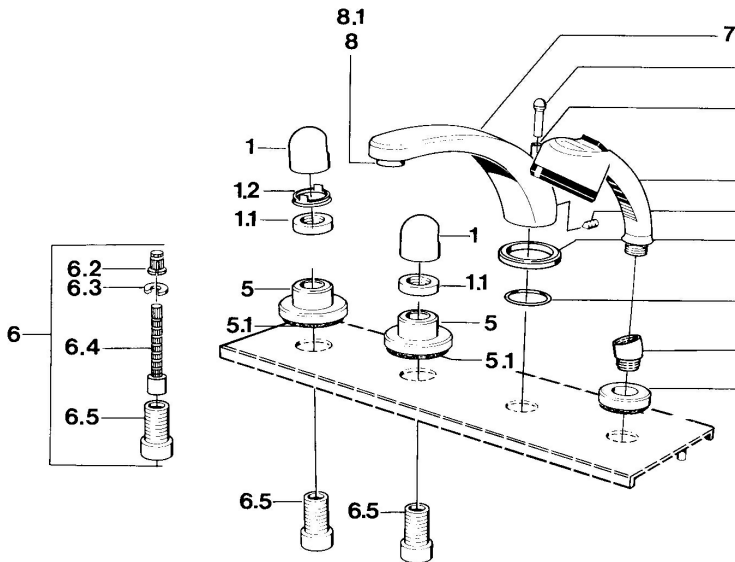

EAN: 4015474608382
static.hansa.com/03512035

- Bad en douche
- Afbouwset
- Tegelrandmontage
- Chroom

Technische gegevens

Technische eigenschappen

Warmwatertoevoer **max. +80°C**
 Werkdruk **0.5-10 bar**

Reserveonderdelen

SP03512035

	Naam	Code
1	Hendel Chroom	59910363
1	Hendel Wit Stopgezet	59910364
1.1	, M24x1.5	59910159
1.2	Ring	59910941
5	Afdekplaat Wit Stopgezet	59910096
5	Afdekplaat, d 70 mm Chroom	59910094
5	Afdekplaat Chroom/Satijn Stopgezet	59910095
6	Inbouwverlengstuk compleet, 80 mm	59910424
6.2	Adapter Wit	59910235
6.3	Ring	59910694
6.4	Binnenwerk buis	59910379
6.5	Schroefmof, M24x1.5	59910100
7.1	Omstelknop Chroom Stopgezet	59910109
7.3	Schroef, M6x16, SW 2.5	59910120
7.4	Dichting	59910121
7.5	Afdekplaat Chroom Stopgezet	59910918
8	Mousseur, M28x1 D Chroom	59907198
9	Handdouche Chroom/Edelmessing Stopgezet	599043304
9	Handdouche Chroom Stopgezet	04320100
9	Handdouche Chroom/Satijn Stopgezet	599043302
9	Handdouche Wit/Edelmessing Stopgezet	599043303
9.1	Afdekplaat Chroom	59910125
9.3	Hoek connector Chroom	59911197
9.3	Hoek connector Satijn Stopgezet	59911198
10.3	Hoek connector Wit Stopgezet	59911202