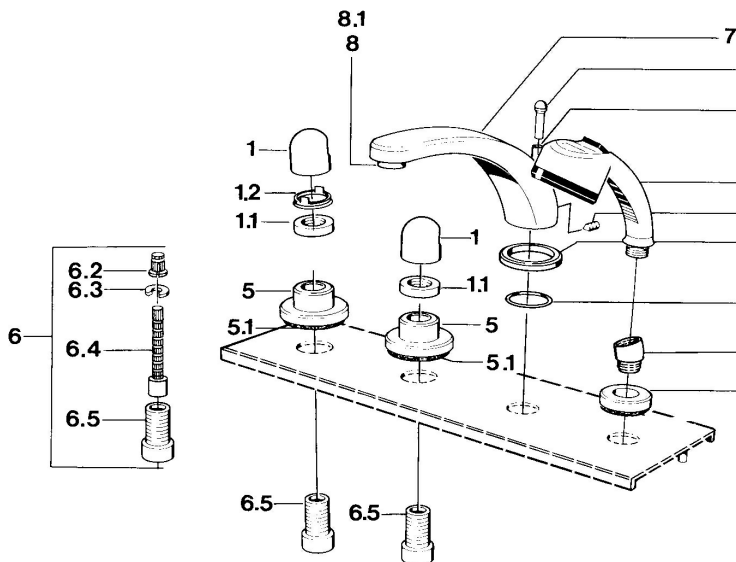

EAN: 4015474608382
static.hansa.com/03512035

- Vasca & doccia
- Set esterno
- Montaggio a bordo piastrelle
- Cromo

Dati tecnici

Caratteristiche tecniche

Fornitura di acqua calda **max. +80°C**
 Pressione di esercizio **0.5-10 bar**

Parti di ricambio

SP03512035

	Nome	Codice
1	Maniglia Cromo	59910363
1	Maniglia Bianco Fuori produzione	59910364
1.1	, M24x1.5	59910159
1.2	Anello	59910941
5	Piastra Bianco Fuori produzione	59910096
5	Piastra, d 70 mm Cromo	59910094
5	Piastra Cromo/Satinato Fuori produzione	59910095
6	Prolunga, 80 mm	59910424
6.2	Adapter Bianco	59910235
6.3	Anello	59910694
6.4	Inside spindle	59910379
6.5	Bussola filettata, M24x1.5	59910100
7.1	Bottone di deviatore Cromo Fuori produzione	59910109
7.3	Screw, M6x16, SW 2.5	59910120
7.4	Kit di guarnizione	59910121
7.5	Piastra Cromo Fuori produzione	59910918
8	Aereatore, M28x1 D Cromo	59907198
9	Doccetta Cromo/Ottone lucido Fuori produzione	599043304
9	Doccetta Cromo Fuori produzione	04320100
9	Doccetta Cromo/Satinato Fuori produzione	599043302
9	Doccetta Bianco/Ottone lucido Fuori produzione	599043303
9.1	Piastra Cromo	59910125
9.3	Connettore ad angolo Cromo	59911197
9.3	Connettore ad angolo Satinato Fuori produzione	59911198
10.3	Connettore ad angolo Bianco Fuori produzione	59911202