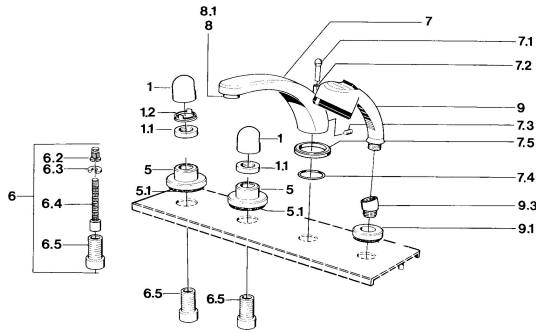

EAN: 4015474608382
static.hansa.com/03512035

- Vasca & doccia
- Set esterno
- Montaggio a bordo piastrelle
- Cromo

Dati tecnici

Caratteristiche tecniche

Fornitura di acqua calda **max. +80°C**
 Pressione di esercizio **0.5-10 bar**

Parti di ricambio

SP03512035

	Nome	Codice
1	Maniglia Cromo	59910363
1	Maniglia Bianco Fuori produzione	59910364
1.1	, M24x1.5	59910159
1.2	Anello	59910941
5	Piastra Bianco Fuori produzione	59910096
5	Piastra, d 70 mm Cromo	59910094
5	Piastra Cromo/Satinato Fuori produzione	59910095
6	Prolunga, 80 mm	59910424
6.2	Adapter Bianco	59910235
6.3	Anello	59910694
6.4	Inside spindle	59910379
6.5	Bussola filettata, M24x1.5	59910100
7.1	Bottone di deviatore Cromo Fuori produzione	59910109
7.3	Screw, M6x16, SW 2.5	59910120
7.4	Kit di guarnizione	59910121
7.5	Piastra Cromo Fuori produzione	59910918
8	Aereatore, M28x1 D Cromo	59907198
9	Doccetta Cromo/Ottone lucido Fuori produzione	599043304
9	Doccetta Cromo Fuori produzione	04320100
9	Doccetta Cromo/Satinato Fuori produzione	599043302
9	Doccetta Bianco/Ottone lucido Fuori produzione	599043303
9.1	Piastra Cromo	59910125
9.3	Connettore ad angolo Cromo	59911197
9.3	Connettore ad angolo Satinato Fuori produzione	59911198
10.3	Connettore ad angolo Bianco Fuori produzione	59911202