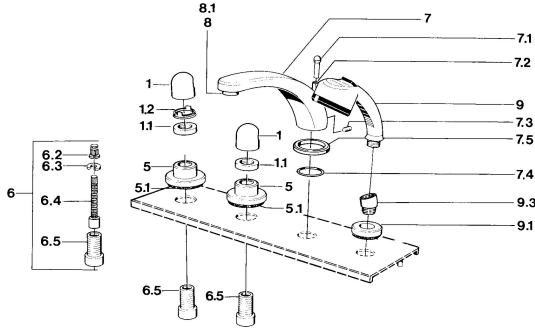

EAN: 4015474608382
static.hansa.com/03512035

- Wanne & Dusche
- Fertigmontageset
- Fliesenrandmontage
- Chrom

Technische Daten

Technische Eigenschaften

Warmwasserversorgung **max. +80°C**
Arbeitsdruck **0.5-10 bar**

Ersatzteile

SP03512035

	Name	Art.-Nr.
1	Griff	59910363
1	Griff Weiss Ausgelaufen	59910364
1.1	Scheibe, M24x1.5	59910159
1.2	Ring	59910941
5	Rosette Weiss Ausgelaufen	59910096
5	Rosette, d 70 mm	59910094
5	Rosette Chrom/Seidenmatt Ausgelaufen	59910095
6	Verlängerungssatz, 80 mm	59910424
6.2	Adapter Weiss	59910235
6.3	Ring	59910694
6.4	Spindel kpl. lang	59910379
6.5	Gewindehülse, M24x1.5	59910100
7.1	Umstellknopf Ausgelaufen	59910109
7.3	Schraube, M6x16, SW 2.5	59910120
7.4	Dichtungskit	59910121
7.5	Rosette Ausgelaufen	59910918
8	Luftsprudler, M28x1 D	59907198
9	Handbrause Chrom/Edelmessing Ausgelaufen	599043304
9	Handbrause Ausgelaufen	04320100
9	Handbrause Chrom/Seidenmatt Ausgelaufen	599043302
9	Handbrause Weiss/Edelmessing Ausgelaufen	599043303
9.1	Rosette	59910125
9.3	Winkelverbinder	59911197
9.3	Winkelverbinder Satin Ausgelaufen	59911198
10.3	Winkelverbinder Weiss Ausgelaufen	59911202