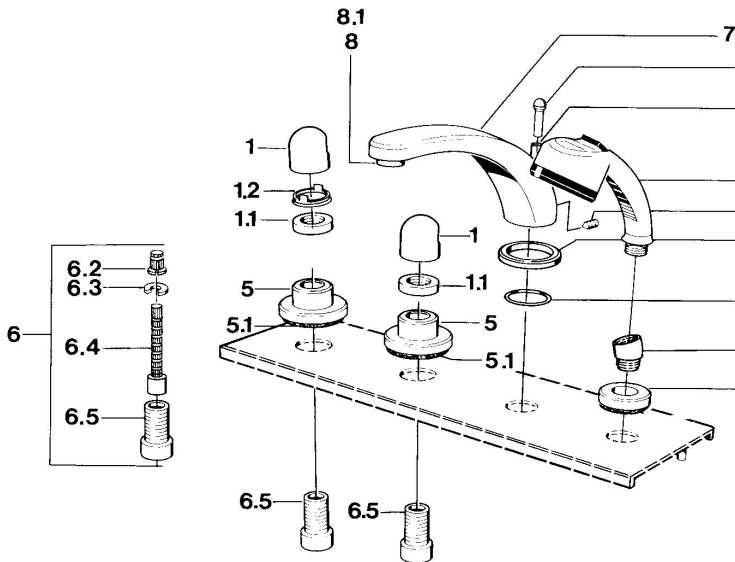

EAN: 4015474608382
static.hansa.com/03512035

- Wanne & Dusche
- Fertigmontageset
- Fliesenrandmontage
- Chrom

Technische Daten

Technische Eigenschaften

Warmwasserversorgung **max. +80°C**
Arbeitsdruck **0.5-10 bar**

Ersatzteile

SP03512035

	Name	Art.-Nr.
1	Griff	59910363
1	Griff Weiss Ausgelaufen	59910364
1.1	Scheibe, M24x1.5	59910159
1.2	Ring	59910941
5	Rosette Weiss Ausgelaufen	59910096
5	Rosette, d 70 mm	59910094
5	Rosette Chrom/Seidenmatt Ausgelaufen	59910095
6	Verlängerungssatz, 80 mm	59910424
6.2	Adapter Weiss	59910235
6.3	Ring	59910694
6.4	Spindel kpl. lang	59910379
6.5	Gewindehülse, M24x1.5	59910100
7.1	Umstellknopf Ausgelaufen	59910109
7.3	Schraube, M6x16, SW 2.5	59910120
7.4	Dichtungskit	59910121
7.5	Rosette Ausgelaufen	59910918
8	Luftsprudler, M28x1 D	59907198
9	Handbrause Chrom/Edelmessing Ausgelaufen	599043304
9	Handbrause Ausgelaufen	04320100
9	Handbrause Chrom/Seidenmatt Ausgelaufen	599043302
9	Handbrause Weiss/Edelmessing Ausgelaufen	599043303
9.1	Rosette	59910125
9.3	Winkelverbinder	59911197
9.3	Winkelverbinder Satin Ausgelaufen	59911198
10.3	Winkelverbinder Weiss Ausgelaufen	59911202