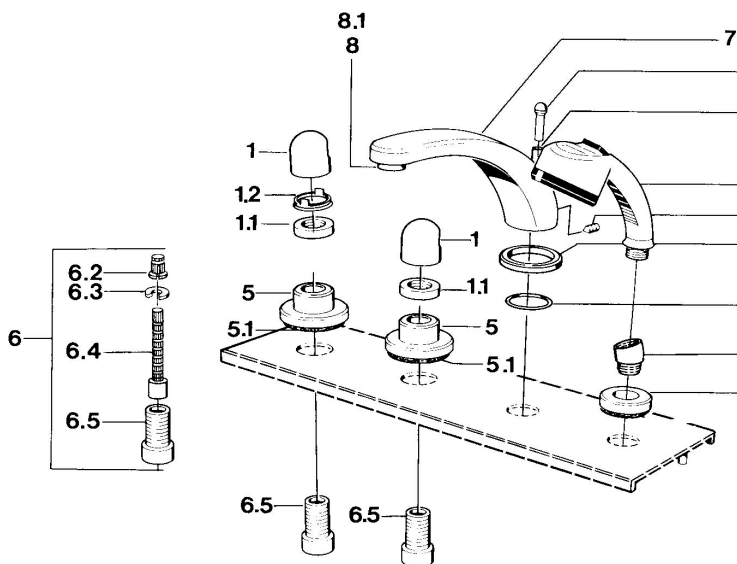

EAN: 4015474608382
static.hansa.com/03512035

- Sprcha & vana
- Sada pro konečnou montáž

- Montáž do obkladů
- Chrom

Technické údaje

Technické vlastnosti

Zdroj teplé vody **max. +80°C**
 Pracovní tlak **0.5-10 bar**

Náhradní díly

SP03512035

Název	Kód
1 Ovládací páka	59910363
1 Ovládací páka Bílá Ukončeno	59910364
1.1 , M24x1.5	59910159
1.2 Kroužek	59910941
5 Kryt příruby Bílá Ukončeno	59910096
5 Kryt příruby, d 70 mm	59910094
5 Kryt příruby Chrom/saténová Ukončeno	59910095
6 Nástavec-sada, 80 mm	59910424
6.2 Adaptér Bílá	59910235
6.3 Kroužek	59910694
6.4 Vnitřní vřeteno	59910379
6.5 Casquillo roscado, M24x1.5	59910100
7.1 Krytka přepínače Ukončeno	59910109
7.3 Šroub, M6x16, SW 2.5	59910120
7.4 Těsnící sada	59910121
7.5 Kryt příruby Ukončeno	59910918
8 Aerátor, M28x1 D	59907198
9 Ruční sprcha Chrom/ušlechtilá mosaz Ukončeno	599043304
9 Ruční sprcha Ukončeno	04320100
9 Ruční sprcha Chrom/saténová Ukončeno	599043302
9 Ruční sprcha Bílá/ušlechtilá mosaz Ukončeno	599043303
9.1 Kryt příruby	59910125
9.3 Úhlová spojka	59911197
9.3 Úhlová spojka Saténová Ukončeno	59911198
10.3 Úhlová spojka Bílá Ukončeno	59911202