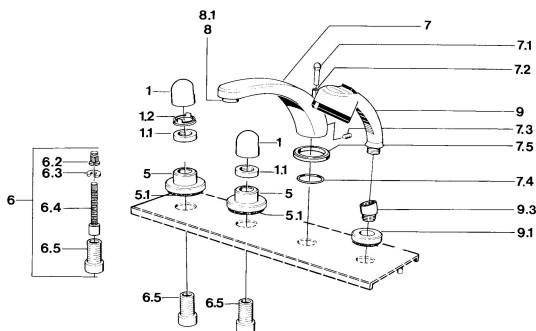

EAN: 4015474608382
static.hansa.com/03512035

- Sprcha & vana
- Sada pro konečnou montáž

- Montáž do obkladů
- Chrom

Technické údaje

Technické vlastnosti

Zdroj teplé vody **max. +80°C**
 Pracovní tlak **0.5-10 bar**

Náhradní díly

SP03512035

Název	Kód
1 Ovládací páka	59910363
1 Ovládací páka Bílá Ukončeno	59910364
1.1 , M24x1.5	59910159
1.2 Kroužek	59910941
5 Kryt příruby Bílá Ukončeno	59910096
5 Kryt příruby, d 70 mm	59910094
5 Kryt příruby Chrom/saténová Ukončeno	59910095
6 Nástavec-sada, 80 mm	59910424
6.2 Adaptér Bílá	59910235
6.3 Kroužek	59910694
6.4 Vnitřní vřeteno	59910379
6.5 Casquillo roscado, M24x1.5	59910100
7.1 Krytka přepínače Ukončeno	59910109
7.3 Šroub, M6x16, SW 2.5	59910120
7.4 Těsnící sada	59910121
7.5 Kryt příruby Ukončeno	59910918
8 Aerátor, M28x1 D	59907198
9 Ruční sprcha Chrom/ušlechtilá mosaz Ukončeno	599043304
9 Ruční sprcha Ukončeno	04320100
9 Ruční sprcha Chrom/saténová Ukončeno	599043302
9 Ruční sprcha Bílá/ušlechtilá mosaz Ukončeno	599043303
9.1 Kryt příruby	59910125
9.3 Úhlová spojka	59911197
9.3 Úhlová spojka Saténová Ukončeno	59911198
10.3 Úhlová spojka Bílá Ukončeno	59911202