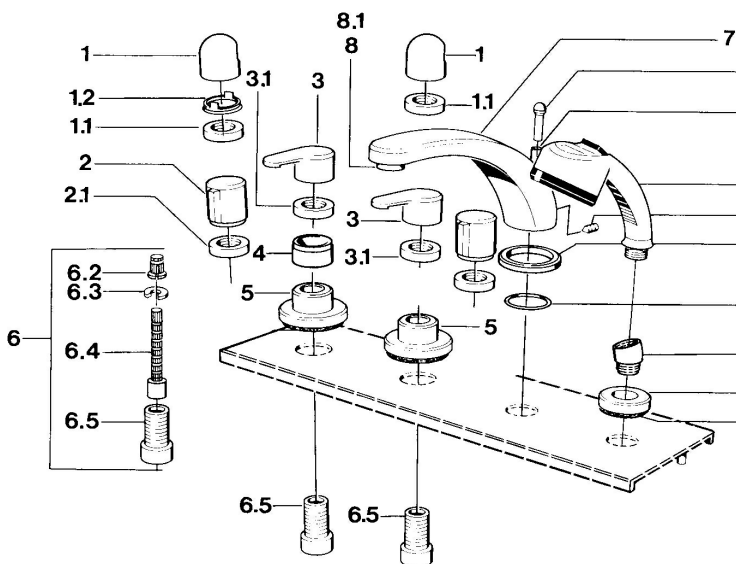

### SP03512031

Název	Kód
1 Rukoväť	59910363
1.1 , M24x1.5	59910159
1.2 Krúžok	59910941
2.1 Matice, M24x1.5 Ukončené	59910093
3.1 Prítlačná matica Ukončené	59910064
5 Kryt príruby, d 70 mm	59910094
6 Nadstavňový segment, 80 mm	59910424
6.2 Adaptér Biela	59910235
6.3 Krúžok	59910694
6.4 Vnútorne vreteno	59910379
6.5 Závitové puzdro, M24x1.5	59910100
7.1 Krytka prepínača Ukončené	59910109
7.3 Skrutka, M6x16, SW 2.5	59910120
7.4 Tesnenie sada	59910121
7.5 Kryt príruby Ukončené	59910918
8 Aerátor, M28x1 D	59907198
9 Ručná sprcha Ukončené	04320100
9 Ručná sprcha Chróm/Saténová Ukončené	599043302
9.1 Kryt príruby	59910125
9.3 Uhlavá spojka	59911197
9.3 Uhlavá spojka Saténová Ukončené	59911198