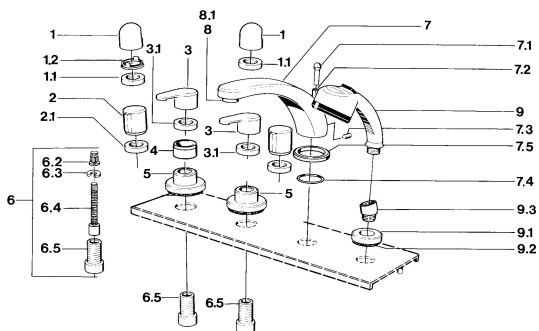

EAN: 4015474603103
static.hansa.com/0351203181

- Sprcha a vaňa
- Sada pre konečnú montáž
- Montáž do obkladu

Technické údaje

Technické vlastnosti

Dodávka teplej vody

max. +80°C

Pracovný tlak

0.5-10 bar