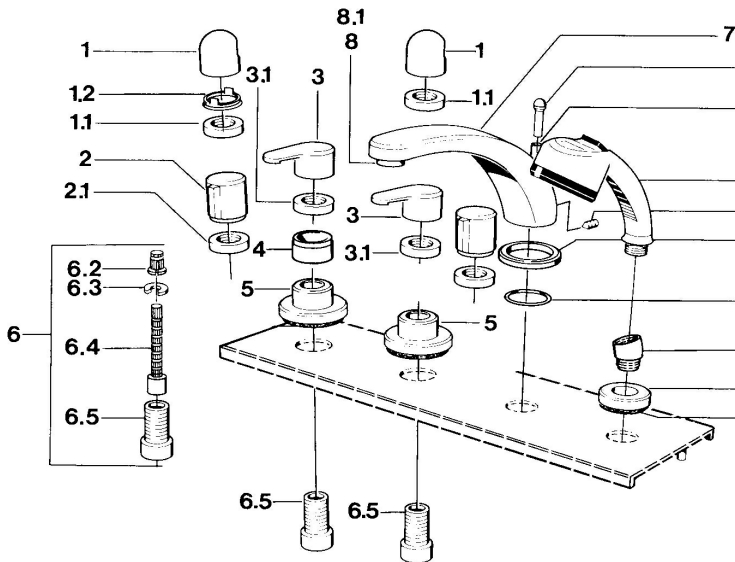

EAN: 4015474603103
static.hansa.com/0351203181

- Bad en douche
- Afbouwset
- Tegelrandmontage

Technische gegevens

Technische eigenschappen

Warmwatertoevoer **max. +80°C**
 Werkdruk **0.5-10 bar**

Reserveonderdelen

SP03512031

	Naam	Code
1	Hendel Chroom	59910363
1.1	, M24x1.5	59910159
1.2	Ring	59910941
2.1	Moer, M24x1.5 Stopgezet	59910093
3.1	Schroefring Stopgezet	59910064
5	Afdekplaat, d 70 mm Chroom	59910094
6	Inbouwverlengstuk compleet, 80 mm	59910424
6.2	Adapter Wit	59910235
6.3	Ring	59910694
6.4	Binnenwerk buis	59910379
6.5	Schroefmof, M24x1.5	59910100
7.1	Omstelknop Chroom Stopgezet	59910109
7.3	Schroef, M6x16, SW 2.5	59910120
7.4	Dichting	59910121
7.5	Afdekplaat Chroom Stopgezet	59910918
8	Mousseur, M28x1 D Chroom	59907198
9	Handdouche Chroom Stopgezet	04320100
9	Handdouche Chroom/Satijn Stopgezet	599043302
9.1	Afdekplaat Chroom	59910125
9.3	Hoek connector Chroom	59911197
9.3	Hoek connector Satijn Stopgezet	59911198