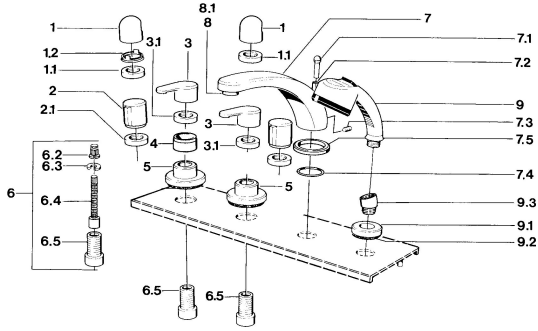

EAN: 4015474603103
static.hansa.com/0351203181

- Bad en douche
- Afbouwset
- Tegelrandmontage

Technische gegevens

Technische eigenschappen

Warmwatertoevoer **max. +80°C**
 Werkdruk **0.5-10 bar**

Reserveonderdelen

SP03512031

	Naam	Code
1	Hendel Chroom	59910363
1.1	, M24x1.5	59910159
1.2	Ring	59910941
2.1	Moer, M24x1.5 Stopgezet	59910093
3.1	Schroefring Stopgezet	59910064
5	Afdekplaat, d 70 mm Chroom	59910094
6	Inbouwverlengstuk compleet, 80 mm	59910424
6.2	Adapter Wit	59910235
6.3	Ring	59910694
6.4	Binnenwerk buis	59910379
6.5	Schroefmof, M24x1.5	59910100
7.1	Omstelknop Chroom Stopgezet	59910109
7.3	Schroef, M6x16, SW 2.5	59910120
7.4	Dichting	59910121
7.5	Afdekplaat Chroom Stopgezet	59910918
8	Mousseur, M28x1 D Chroom	59907198
9	Handdouche Chroom Stopgezet	04320100
9	Handdouche Chroom/Satijn Stopgezet	599043302
9.1	Afdekplaat Chroom	59910125
9.3	Hoek connector Chroom	59911197
9.3	Hoek connector Satijn Stopgezet	59911198