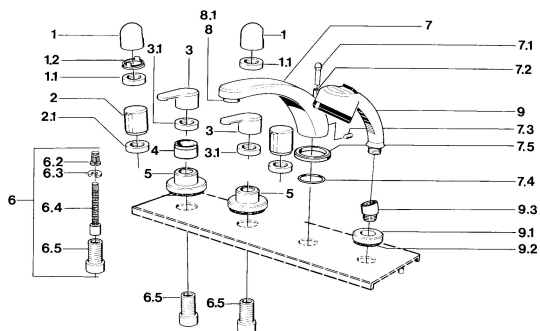

EAN: 4015474603103
static.hansa.com/0351203181

- Vasca & doccia
- Set esterno
- Montaggio a bordo piastrelle

Dati tecnici

Caratteristiche tecniche

Fornitura di acqua calda **max. +80°C**
 Pressione di esercizio **0.5-10 bar**

Parti di ricambio

SP03512031

	Nome	Codice
1	Maniglia Cromo	59910363
1.1	, M24x1.5	59910159
1.2	Anello	59910941
2.1	Dado, M24x1.5 Fuori produzione	59910093
3.1	Dado di fissaggio Fuori produzione	59910064
5	Piastra, d 70 mm Cromo	59910094
6	Prolunga, 80 mm	59910424
6.2	Adapter Bianco	59910235
6.3	Anello	59910694
6.4	Inside spindle	59910379
6.5	Bussola filettata, M24x1.5	59910100
7.1	Bottone di deviatore Cromo Fuori produzione	59910109
7.3	Screw, M6x16, SW 2.5	59910120
7.4	Kit di guarnizione	59910121
7.5	Piastra Cromo Fuori produzione	59910918
8	Areatore, M28x1 D Cromo	59907198
9	Doccetta Cromo Fuori produzione	04320100
9	Doccetta Cromo/Satinato Fuori produzione	599043302
9.1	Piastra Cromo	59910125
9.3	Connettore ad angolo Cromo	59911197
9.3	Connettore ad angolo Satinato Fuori produzione	59911198