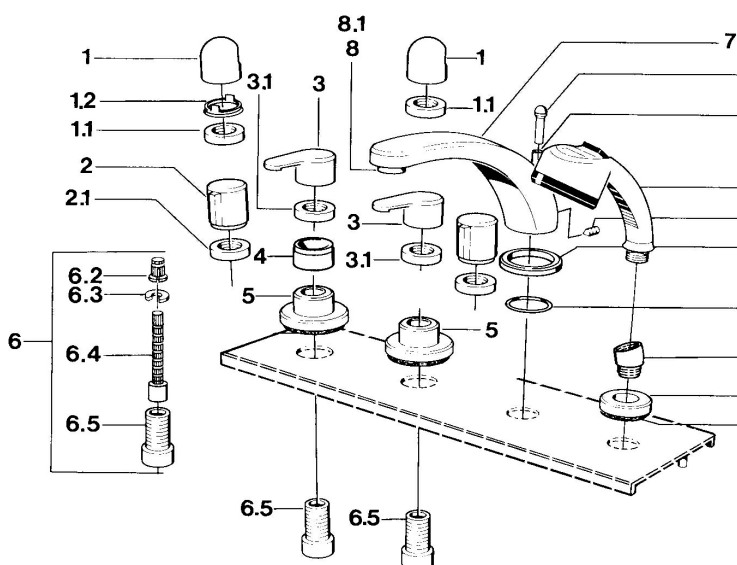

EAN: 4015474603103
static.hansa.com/0351203181

- Vasca & doccia
- Set esterno
- Montaggio a bordo piastrelle

Dati tecnici

Caratteristiche tecniche

Fornitura di acqua calda **max. +80°C**
 Pressione di esercizio **0.5-10 bar**

Parti di ricambio

SP03512031

	Nome	Codice
1	Maniglia Cromo	59910363
1.1	, M24x1.5	59910159
1.2	Anello	59910941
2.1	Dado, M24x1.5 Fuori produzione	59910093
3.1	Dado di fissaggio Fuori produzione	59910064
5	Piastra, d 70 mm Cromo	59910094
6	Prolunga, 80 mm	59910424
6.2	Adapter Bianco	59910235
6.3	Anello	59910694
6.4	Inside spindle	59910379
6.5	Bussola filettata, M24x1.5	59910100
7.1	Bottone di deviatore Cromo Fuori produzione	59910109
7.3	Screw, M6x16, SW 2.5	59910120
7.4	Kit di guarnizione	59910121
7.5	Piastra Cromo Fuori produzione	59910918
8	Areatore, M28x1 D Cromo	59907198
9	Doccetta Cromo Fuori produzione	04320100
9	Doccetta Cromo/Satinato Fuori produzione	599043302
9.1	Piastra Cromo	59910125
9.3	Connettore ad angolo Cromo	59911197
9.3	Connettore ad angolo Satinato Fuori produzione	59911198