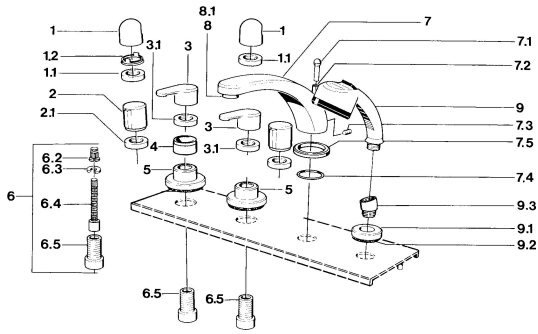

EAN: 4015474603103
static.hansa.com/0351203181

- Wanne & Dusche
- Fliesenrandmontage
- Fertigmontageset

Technische Daten

Technische Eigenschaften

Warmwasserversorgung **max. +80°C**
Arbeitsdruck **0.5-10 bar**