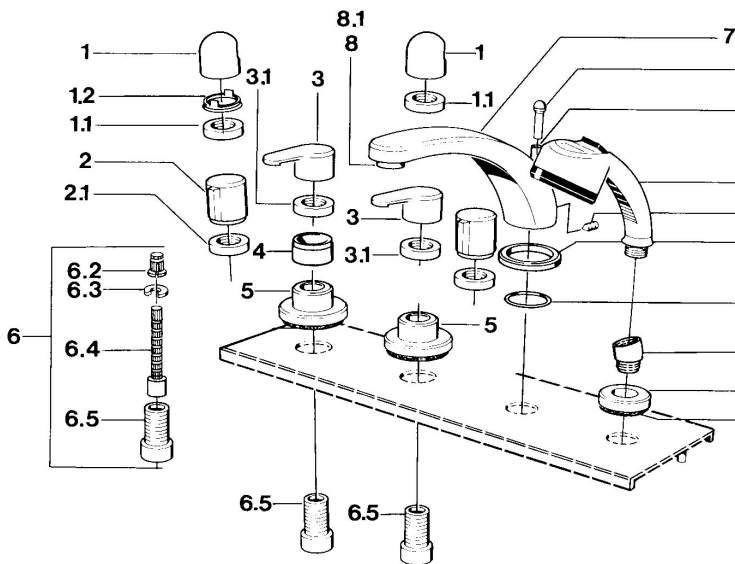

### Technische Eigenschaften

Warmwasserversorgung **max. +80°C**  
Arbeitsdruck **0.5-10 bar**

### SP03512031

Name	Art.-Nr.
1 Griff	59910363
1.1 Scheibe, M24x1.5	59910159
1.2 Ring	59910941
2.1 Nuss, M24x1.5 Ausgelaufen	59910093
3.1 Spann-Mutter Ausgelaufen	59910064
5 Rosette, d 70 mm	59910094
6 Verlängerungssatz, 80 mm	59910424
6.2 Adapter Weiss	59910235
6.3 Ring	59910694
6.4 Spindel kpl. lang	59910379
6.5 Gewindehülse, M24x1.5	59910100
7.1 Umstellknopf Ausgelaufen	59910109
7.3 Schraube, M6x16, SW 2.5	59910120
7.4 Dichtungsset	59910121
7.5 Rosette Ausgelaufen	59910918
8 Luftsprudler, M28x1 D	59907198
9 Handbrause Ausgelaufen	04320100
9 Handbrause Chrom/Seidenmatt Ausgelaufen	599043302
9.1 Rosette	59910125
9.3 Winkelverbinder	59911197
9.3 Winkelverbinder Satin Ausgelaufen	59911198