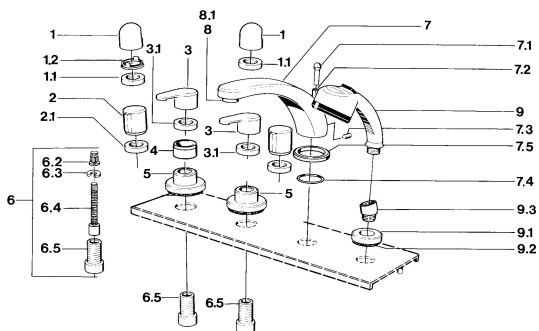

EAN: 4015474603103
static.hansa.com/0351203181

- Sprcha & vana
- Sada pro konečnou montáž

- Montáž do obkladů

Technické údaje

Technické vlastnosti

Zdroj teplé vody **max. +80°C**
Pracovní tlak **0.5-10 bar**