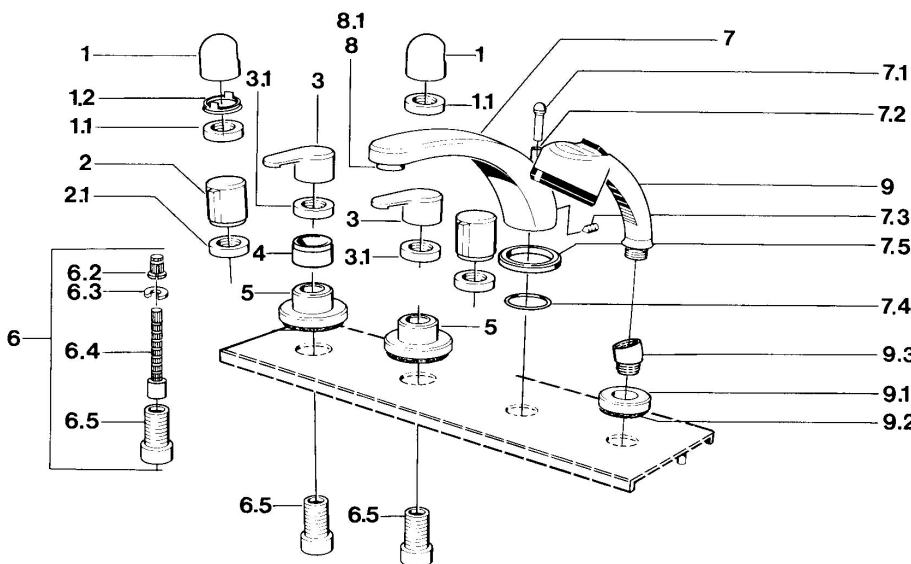

### Technické vlastnosti

Zdroj teplé vody **max. +80°C**  
 Pracovní tlak **0.5-10 bar**

### SP03512031

Název	Kód
1 Ovládací páka	59910363
1.1 , M24x1.5	59910159
1.2 Kroužek	59910941
2.1 Maticí, M24x1.5 Ukončeno	59910093
3.1 Upevňovací matice Ukončeno	59910064
5 Kryt příruby, d 70 mm	59910094
6 Nástavec-sada, 80 mm	59910424
6.2 Adaptér Bílá	59910235
6.3 Kroužek	59910694
6.4 Vnitřní vřeteno	59910379
6.5 Casquillo roscado, M24x1.5	59910100
7.1 Krytka přepínače Ukončeno	59910109
7.3 Šroub, M6x16, SW 2.5	59910120
7.4 Těsnící sada	59910121
7.5 Kryt příruby Ukončeno	59910918
8 Aerátor, M28x1 D	59907198
9 Ruční sprcha Ukončeno	04320100
9 Ruční sprcha Chrom/saténová Ukončeno	599043302
9.1 Kryt příruby	59910125
9.3 Úhlová spojka	59911197
9.3 Úhlová spojka Saténová Ukončeno	59911198