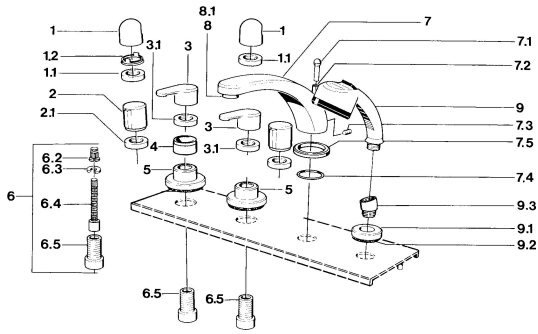

EAN: 4015474598058
static.hansa.com/0351203172

- Bad en douche
- Afbouwset
- Tegelandmontage

Technische gegevens

Technische eigenschappen

Warmwatertoevoer **max. +80°C**
 Werkdruk **0.5-10 bar**

Reserveonderdelen

SP03512031

	Naam	Code
1	Hendel Chroom	59910363
1.1	, M24x1.5	59910159
1.2	Ring	59910941
2.1	Moer, M24x1.5 Stopgezet	59910093
3.1	Schroefring Stopgezet	59910064
5	Afdekplaat, d 70 mm Chroom	59910094
6	Inbouwverlengstuk compleet, 80 mm	59910424
6.2	Adapter Wit	59910235
6.3	Ring	59910694
6.4	Binnenwerk buis	59910379
6.5	Schroefmof, M24x1.5	59910100
7.1	Omstelknop Chroom Stopgezet	59910109
7.3	Schroef, M6x16, SW 2.5	59910120
7.4	Dichting	59910121
7.5	Afdekplaat Chroom Stopgezet	59910918
8	Mousseur, M28x1 D Chroom	59907198
9	Handdouche Chroom Stopgezet	04320100
9	Handdouche Chroom/Satijn Stopgezet	599043302
9.1	Afdekplaat Chroom	59910125
9.3	Hoek connector Chroom	59911197
9.3	Hoek connector Satijn Stopgezet	59911198