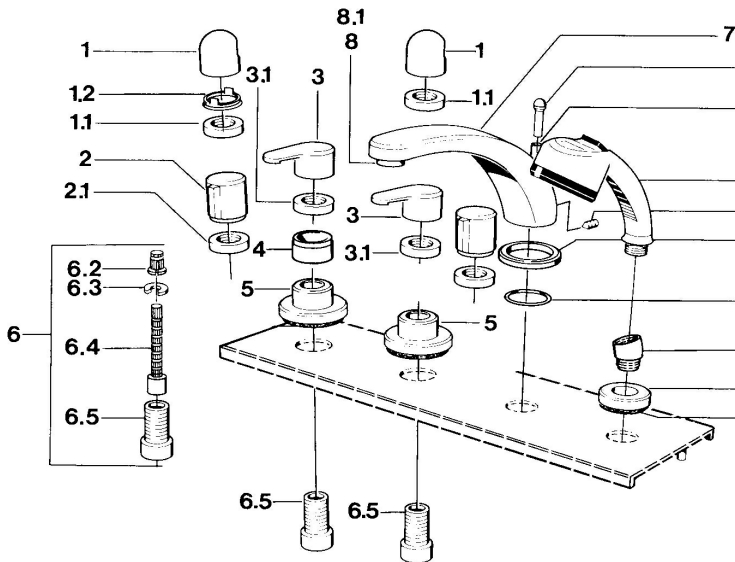

EAN: 4015474598058
static.hansa.com/0351203172

- Bad en douche
- Afbouwset
- Tegelandmontage

Technische gegevens

Technische eigenschappen

Warmwatertoevoer **max. +80°C**
 Werkdruk **0.5-10 bar**

Reserveonderdelen

SP03512031

	Naam	Code
1	Hendel Chroom	59910363
1.1	, M24x1.5	59910159
1.2	Ring	59910941
2.1	Moer, M24x1.5 Stopgezet	59910093
3.1	Schroefring Stopgezet	59910064
5	Afdekplaat, d 70 mm Chroom	59910094
6	Inbouwverlengstuk compleet, 80 mm	59910424
6.2	Adapter Wit	59910235
6.3	Ring	59910694
6.4	Binnenwerk buis	59910379
6.5	Schroefmof, M24x1.5	59910100
7.1	Omstelknop Chroom Stopgezet	59910109
7.3	Schroef, M6x16, SW 2.5	59910120
7.4	Dichting	59910121
7.5	Afdekplaat Chroom Stopgezet	59910918
8	Mousseur, M28x1 D Chroom	59907198
9	Handdouche Chroom Stopgezet	04320100
9	Handdouche Chroom/Satijn Stopgezet	599043302
9.1	Afdekplaat Chroom	59910125
9.3	Hoek connector Chroom	59911197
9.3	Hoek connector Satijn Stopgezet	59911198