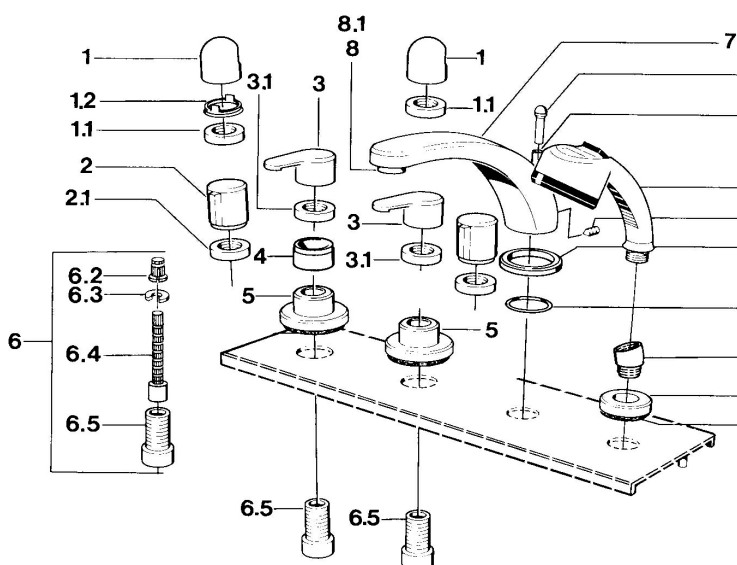

EAN: 4015474598058
static.hansa.com/0351203172

- Vasca & doccia
- Set esterno
- Montaggio a bordo piastrelle

Dati tecnici

Caratteristiche tecniche

Fornitura di acqua calda **max. +80°C**
 Pressione di esercizio **0.5-10 bar**

Parti di ricambio

SP03512031

	Nome	Codice
1	Maniglia Cromo	59910363
1.1	, M24x1.5	59910159
1.2	Anello	59910941
2.1	Dado, M24x1.5 Fuori produzione	59910093
3.1	Dado di fissaggio Fuori produzione	59910064
5	Piastra, d 70 mm Cromo	59910094
6	Prolunga, 80 mm	59910424
6.2	Adapter Bianco	59910235
6.3	Anello	59910694
6.4	Inside spindle	59910379
6.5	Bussola filettata, M24x1.5	59910100
7.1	Bottone di deviatore Cromo Fuori produzione	59910109
7.3	Screw, M6x16, SW 2.5	59910120
7.4	Kit di guarnizione	59910121
7.5	Piastra Cromo Fuori produzione	59910918
8	Areatore, M28x1 D Cromo	59907198
9	Doccetta Cromo Fuori produzione	04320100
9	Doccetta Cromo/Satinato Fuori produzione	599043302
9.1	Piastra Cromo	59910125
9.3	Connettore ad angolo Cromo	59911197
9.3	Connettore ad angolo Satinato Fuori produzione	59911198