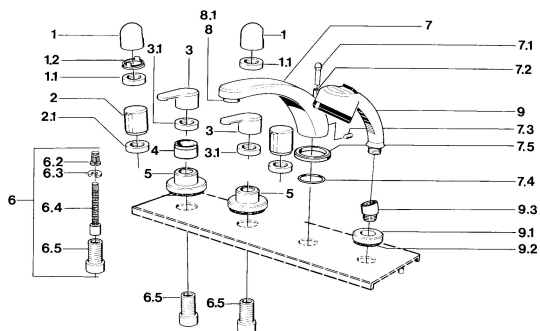

EAN: 4015474598058
static.hansa.com/0351203172

- Vasca & doccia
- Set esterno
- Montaggio a bordo piastrelle

Dati tecnici

Caratteristiche tecniche

Fornitura di acqua calda **max. +80°C**
 Pressione di esercizio **0.5-10 bar**

Parti di ricambio

SP03512031

	Nome	Codice
1	Maniglia Cromo	59910363
1.1	, M24x1.5	59910159
1.2	Anello	59910941
2.1	Dado, M24x1.5 Fuori produzione	59910093
3.1	Dado di fissaggio Fuori produzione	59910064
5	Piastra, d 70 mm Cromo	59910094
6	Prolunga, 80 mm	59910424
6.2	Adapter Bianco	59910235
6.3	Anello	59910694
6.4	Inside spindle	59910379
6.5	Bussola filettata, M24x1.5	59910100
7.1	Bottone di deviatore Cromo Fuori produzione	59910109
7.3	Screw, M6x16, SW 2.5	59910120
7.4	Kit di guarnizione	59910121
7.5	Piastra Cromo Fuori produzione	59910918
8	Areatore, M28x1 D Cromo	59907198
9	Doccetta Cromo Fuori produzione	04320100
9	Doccetta Cromo/Satinato Fuori produzione	599043302
9.1	Piastra Cromo	59910125
9.3	Connettore ad angolo Cromo	59911197
9.3	Connettore ad angolo Satinato Fuori produzione	59911198