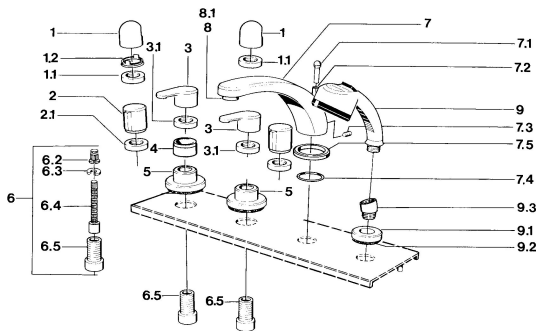

EAN: 4015474598058
static.hansa.com/0351203172

- Wanne & Dusche
- Fliesenrandmontage
- Fertigmontageset

Technische Daten

Technische Eigenschaften

Warmwasserversorgung **max. +80°C**
Arbeitsdruck **0.5-10 bar**