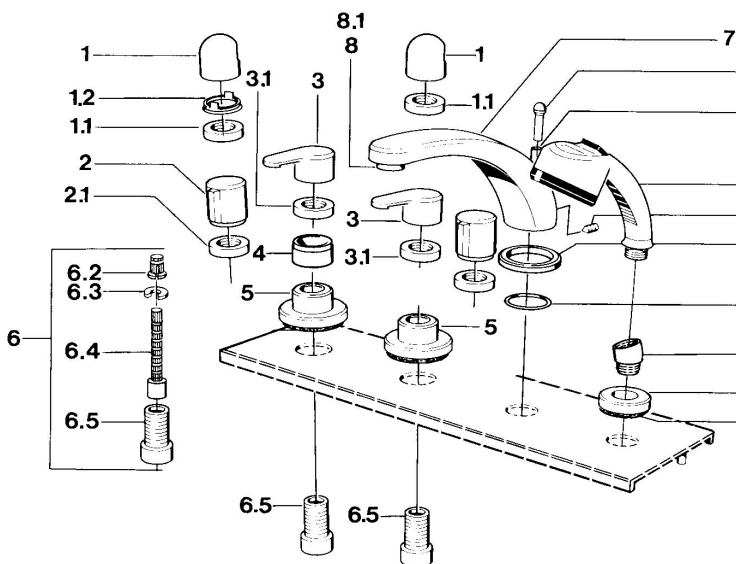

### Technische Eigenschaften

Warmwasserversorgung **max. +80°C**  
Arbeitsdruck **0.5-10 bar**

### SP03512031

Name	Art.-Nr.
1 Griff	59910363
1.1 Scheibe, M24x1.5	59910159
1.2 Ring	59910941
2.1 Nuss, M24x1.5 Ausgelaufen	59910093
3.1 Spann-Mutter Ausgelaufen	59910064
5 Rosette, d 70 mm	59910094
6 Verlängerungssatz, 80 mm	59910424
6.2 Adapter Weiss	59910235
6.3 Ring	59910694
6.4 Spindel kpl. lang	59910379
6.5 Gewindehülse, M24x1.5	59910100
7.1 Umstellknopf Ausgelaufen	59910109
7.3 Schraube, M6x16, SW 2.5	59910120
7.4 Dichtungsset	59910121
7.5 Rosette Ausgelaufen	59910918
8 Luftsprudler, M28x1 D	59907198
9 Handbrause Ausgelaufen	04320100
9 Handbrause Chrom/Seidenmatt Ausgelaufen	599043302
9.1 Rosette	59910125
9.3 Winkelverbinder	59911197
9.3 Winkelverbinder Satin Ausgelaufen	59911198