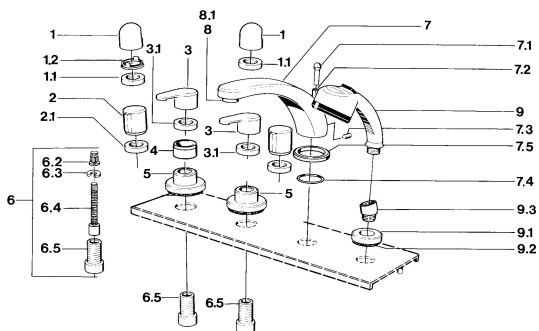

EAN: 4015474008595
static.hansa.com/03512031

- Sprcha a vaňa
- Sada pre konečnú montáž
- Montáž do obkladu
- Chróm

Technické údaje

Technické vlastnosti

Dodávka teplej vody

max. +80°C

Pracovný tlak

0.5-10 bar

Náhradné diely

SP03512031

Název	Kód
1 Rukoväť	59910363
1.1 , M24x1.5	59910159
1.2 Krúžok	59910941
2.1 Matice, M24x1.5 Ukončené	59910093
3.1 Prítlačná matica Ukončené	59910064
5 Kryt príruby, d 70 mm	59910094
6 Nadstavňový segment, 80 mm	59910424
6.2 Adaptér Biela	59910235
6.3 Krúžok	59910694
6.4 Vnútorne vreteno	59910379
6.5 Závitové puzdro, M24x1.5	59910100
7.1 Krytka prepínača Ukončené	59910109
7.3 Skrutka, M6x16, SW 2.5	59910120
7.4 Tesnenie sada	59910121
7.5 Kryt príruby Ukončené	59910918
8 Aerátor, M28x1 D	59907198
9 Ručná sprcha Ukončené	04320100
9 Ručná sprcha Chróm/Saténová Ukončené	599043302
9.1 Kryt príruby	59910125
9.3 Uhlavá spojka	59911197
9.3 Uhlavá spojka Saténová Ukončené	59911198