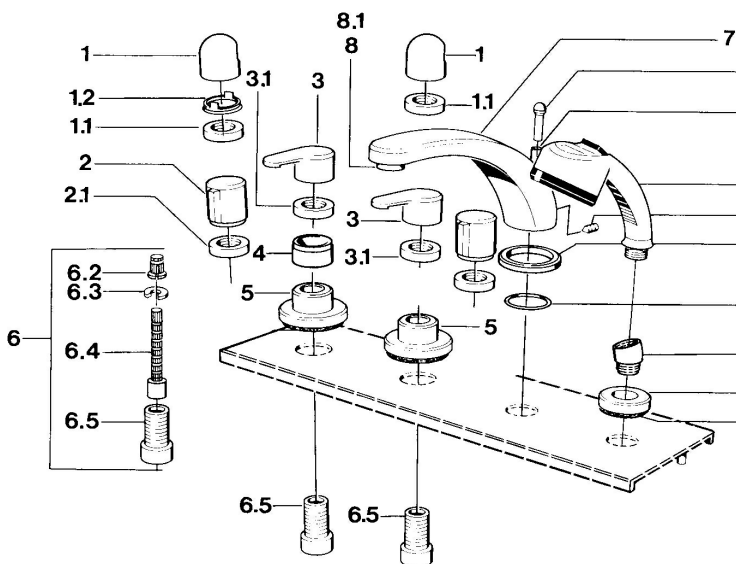

EAN: 4015474008595
static.hansa.com/03512031

- Sprcha a vaňa
- Sada pre konečnú montáž
- Montáž do obkladu
- Chróm

Technické údaje

Technické vlastnosti

Dodávka teplej vody

max. +80°C

Pracovný tlak

0.5-10 bar

Náhradné diely

SP03512031

Název	Kód
1 Rukoväť	59910363
1.1 , M24x1.5	59910159
1.2 Krúžok	59910941
2.1 Matice, M24x1.5 Ukončené	59910093
3.1 Prítlačná matica Ukončené	59910064
5 Kryt príruby, d 70 mm	59910094
6 Nadstavňový segment, 80 mm	59910424
6.2 Adaptér Biela	59910235
6.3 Krúžok	59910694
6.4 Vnútorne vreteno	59910379
6.5 Závitové puzdro, M24x1.5	59910100
7.1 Krytka prepínača Ukončené	59910109
7.3 Skrutka, M6x16, SW 2.5	59910120
7.4 Tesnenie sada	59910121
7.5 Kryt príruby Ukončené	59910918
8 Aerátor, M28x1 D	59907198
9 Ručná sprcha Ukončené	04320100
9 Ručná sprcha Chróm/Saténová Ukončené	599043302
9.1 Kryt príruby	59910125
9.3 Uhlavá spojka	59911197
9.3 Uhlavá spojka Saténová Ukončené	59911198