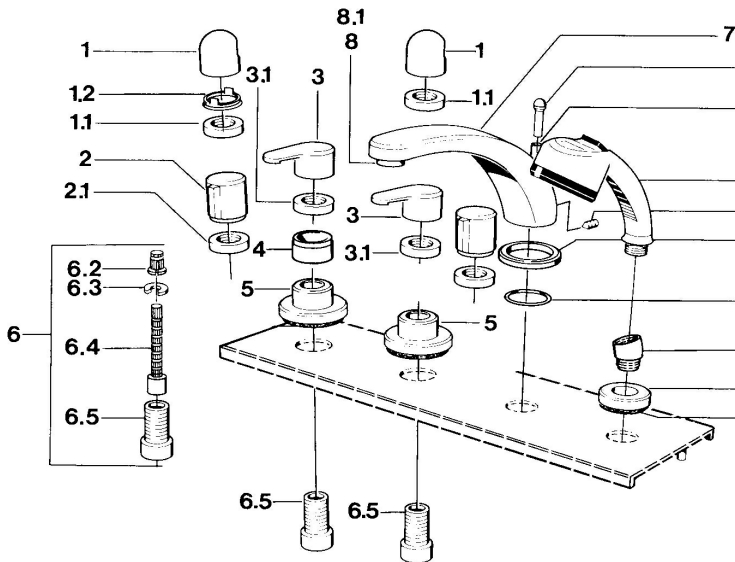

EAN: 4015474008595  
[static.hansa.com/03512031](http://static.hansa.com/03512031)

- Bad en douche
- Afbouwset
- Tegelrandmontage
- Chroom

### Technische eigenschappen

Warmwatertoevoer **max. +80°C**  
 Werkdruk **0.5-10 bar**

#### SP03512031

	Naam	Code
1	Hendel Chroom	59910363
1.1	, M24x1.5	59910159
1.2	Ring	59910941
2.1	Moer, M24x1.5 Stopgezet	59910093
3.1	Schroefring Stopgezet	59910064
5	Afdekplaat, d 70 mm Chroom	59910094
6	Inbouwverlengstuk compleet, 80 mm	59910424
6.2	Adapter Wit	59910235
6.3	Ring	59910694
6.4	Binnenwerk buis	59910379
6.5	Schroefmof, M24x1.5	59910100
7.1	Omstelknop Chroom Stopgezet	59910109
7.3	Schroef, M6x16, SW 2.5	59910120
7.4	Dichting	59910121
7.5	Afdekplaat Chroom Stopgezet	59910918
8	Mousseur, M28x1 D Chroom	59907198
9	Handdouche Chroom Stopgezet	04320100
9	Handdouche Chroom/Satijn Stopgezet	599043302
9.1	Afdekplaat Chroom	59910125
9.3	Hoek connector Chroom	59911197
9.3	Hoek connector Satijn Stopgezet	59911198