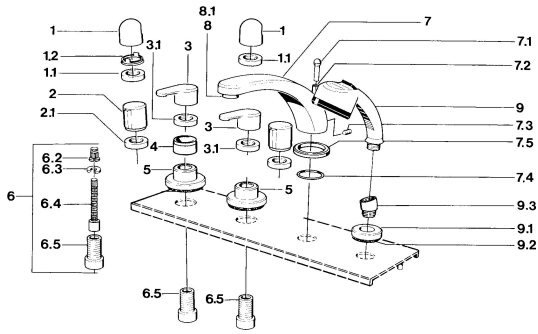

EAN: 4015474008595
static.hansa.com/03512031

- Bad en douche
- Afbouwset
- Tegelrandmontage
- Chroom

Technische gegevens

Technische eigenschappen

Warmwatertoevoer **max. +80°C**
Werkdruk **0.5-10 bar**