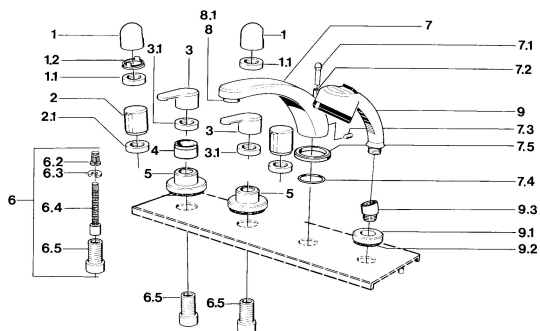

EAN: 4015474008595
static.hansa.com/03512031

- Vasca & doccia
- Set esterno
- Montaggio a bordo piastrelle
- Cromo

Dati tecnici

Caratteristiche tecniche

Fornitura di acqua calda **max. +80°C**
 Pressione di esercizio **0.5-10 bar**

Parti di ricambio

SP03512031

	Nome	Codice
1	Maniglia Cromo	59910363
1.1	, M24x1.5	59910159
1.2	Anello	59910941
2.1	Dado, M24x1.5 Fuori produzione	59910093
3.1	Dado di fissaggio Fuori produzione	59910064
5	Piastra, d 70 mm Cromo	59910094
6	Prolunga, 80 mm	59910424
6.2	Adapter Bianco	59910235
6.3	Anello	59910694
6.4	Inside spindle	59910379
6.5	Bussola filettata, M24x1.5	59910100
7.1	Bottone di deviatore Cromo Fuori produzione	59910109
7.3	Screw, M6x16, SW 2.5	59910120
7.4	Kit di guarnizione	59910121
7.5	Piastra Cromo Fuori produzione	59910918
8	Areatore, M28x1 D Cromo	59907198
9	Doccetta Cromo Fuori produzione	04320100
9	Doccetta Cromo/Satinato Fuori produzione	599043302
9.1	Piastra Cromo	59910125
9.3	Connettore ad angolo Cromo	59911197
9.3	Connettore ad angolo Satinato Fuori produzione	59911198