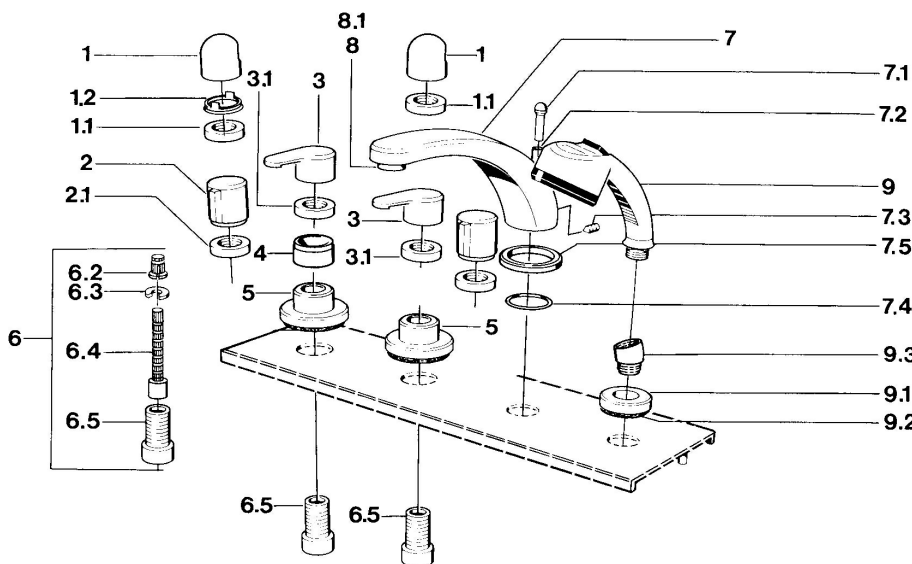

EAN: 4015474008595
static.hansa.com/03512031

- Vasca & doccia
- Set esterno
- Montaggio a bordo piastrelle
- Cromo

Dati tecnici

Caratteristiche tecniche

Fornitura di acqua calda **max. +80°C**
 Pressione di esercizio **0.5-10 bar**

Parti di ricambio

SP03512031

	Nome	Codice
1	Maniglia Cromo	59910363
1.1	, M24x1.5	59910159
1.2	Anello	59910941
2.1	Dado, M24x1.5 Fuori produzione	59910093
3.1	Dado di fissaggio Fuori produzione	59910064
5	Piastra, d 70 mm Cromo	59910094
6	Prolunga, 80 mm	59910424
6.2	Adapter Bianco	59910235
6.3	Anello	59910694
6.4	Inside spindle	59910379
6.5	Bussola filettata, M24x1.5	59910100
7.1	Bottone di deviatore Cromo Fuori produzione	59910109
7.3	Screw, M6x16, SW 2.5	59910120
7.4	Kit di guarnizione	59910121
7.5	Piastra Cromo Fuori produzione	59910918
8	Areatore, M28x1 D Cromo	59907198
9	Doccetta Cromo Fuori produzione	04320100
9	Doccetta Cromo/Satinato Fuori produzione	599043302
9.1	Piastra Cromo	59910125
9.3	Connettore ad angolo Cromo	59911197
9.3	Connettore ad angolo Satinato Fuori produzione	59911198