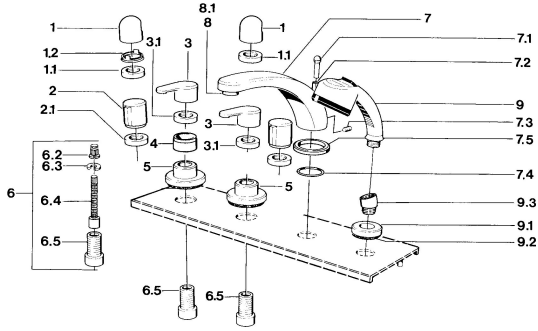

EAN: 4015474008595
static.hansa.com/03512031

- Wanne & Dusche
- Fertigmontageset
- Fliesenrandmontage
- Chrom

Technische Daten

Technische Eigenschaften

Warmwasserversorgung **max. +80°C**
Arbeitsdruck **0.5-10 bar**

Ersatzteile

SP03512031

	Name	Art.-Nr.
1	Griff	59910363
1.1	Scheibe, M24x1.5	59910159
1.2	Ring	59910941
2.1	Nuss, M24x1.5 Ausgelaufen	59910093
3.1	Spann-Mutter Ausgelaufen	59910064
5	Rosette, d 70 mm	59910094
6	Verlängerungssatz, 80 mm	59910424
6.2	Adapter Weiss	59910235
6.3	Ring	59910694
6.4	Spindel kpl. lang	59910379
6.5	Gewindehülse, M24x1.5	59910100
7.1	Umstellknopf Ausgelaufen	59910109
7.3	Schraube, M6x16, SW 2.5	59910120
7.4	Dichtungsset	59910121
7.5	Rosette Ausgelaufen	59910918
8	Luftsprudler, M28x1 D	59907198
9	Handbrause Ausgelaufen	04320100
9	Handbrause Chrom/Seidenmatt Ausgelaufen	599043302
9.1	Rosette	59910125
9.3	Winkelverbinder	59911197
9.3	Winkelverbinder Satin Ausgelaufen	59911198