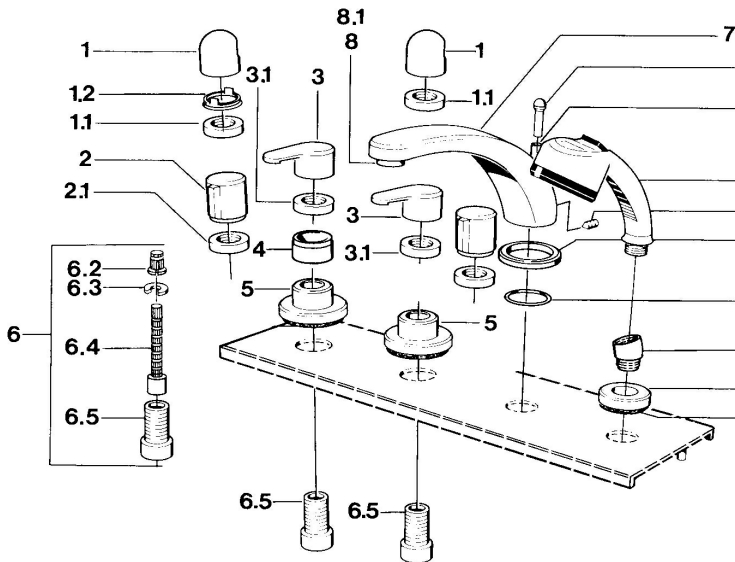

EAN: 4015474008595
static.hansa.com/03512031

- Wanne & Dusche
- Fertigmontageset
- Fliesenrandmontage
- Chrom

Technische Daten

Technische Eigenschaften

Warmwasserversorgung **max. +80°C**
Arbeitsdruck **0.5-10 bar**

Ersatzteile

SP03512031

	Name	Art.-Nr.
1	Griff	59910363
1.1	Scheibe, M24x1.5	59910159
1.2	Ring	59910941
2.1	Nuss, M24x1.5 Ausgelaufen	59910093
3.1	Spann-Mutter Ausgelaufen	59910064
5	Rosette, d 70 mm	59910094
6	Verlängerungssatz, 80 mm	59910424
6.2	Adapter Weiss	59910235
6.3	Ring	59910694
6.4	Spindel kpl. lang	59910379
6.5	Gewindehülse, M24x1.5	59910100
7.1	Umstellknopf Ausgelaufen	59910109
7.3	Schraube, M6x16, SW 2.5	59910120
7.4	Dichtungsset	59910121
7.5	Rosette Ausgelaufen	59910918
8	Luftsprudler, M28x1 D	59907198
9	Handbrause Ausgelaufen	04320100
9	Handbrause Chrom/Seidenmatt Ausgelaufen	599043302
9.1	Rosette	59910125
9.3	Winkelverbinder	59911197
9.3	Winkelverbinder Satin Ausgelaufen	59911198