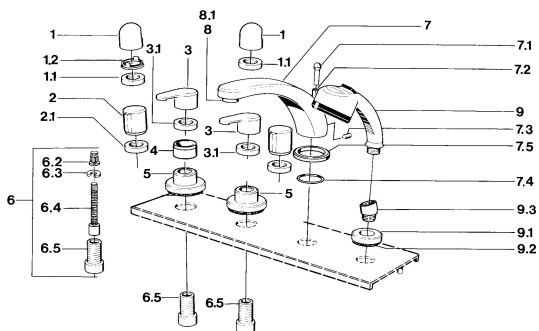

EAN: 4015474008595
static.hansa.com/03512031

- Sprcha & vana
- Sada pro konečnou montáž
- Montáž do obkladů
- Chrom

Technické údaje

Technické vlastnosti

Zdroj teplé vody **max. +80°C**
 Pracovní tlak **0.5-10 bar**

Náhradní díly

SP03512031

Název	Kód
1 Ovládací páka	59910363
1.1 , M24x1.5	59910159
1.2 Kroužek	59910941
2.1 Maticí, M24x1.5 Ukončeno	59910093
3.1 Upevňovací matice Ukončeno	59910064
5 Kryt příruby, d 70 mm	59910094
6 Nástavec-sada, 80 mm	59910424
6.2 Adaptér Bílá	59910235
6.3 Kroužek	59910694
6.4 Vnitřní vřeteno	59910379
6.5 Casquillo roscado, M24x1.5	59910100
7.1 Krytka přepínače Ukončeno	59910109
7.3 Šroub, M6x16, SW 2.5	59910120
7.4 Těsnící sada	59910121
7.5 Kryt příruby Ukončeno	59910918
8 Aerátor, M28x1 D	59907198
9 Ruční sprcha Ukončeno	04320100
9 Ruční sprcha Chrom/saténová Ukončeno	599043302
9.1 Kryt příruby	59910125
9.3 Úhlová spojka	59911197
9.3 Úhlová spojka Saténová Ukončeno	59911198