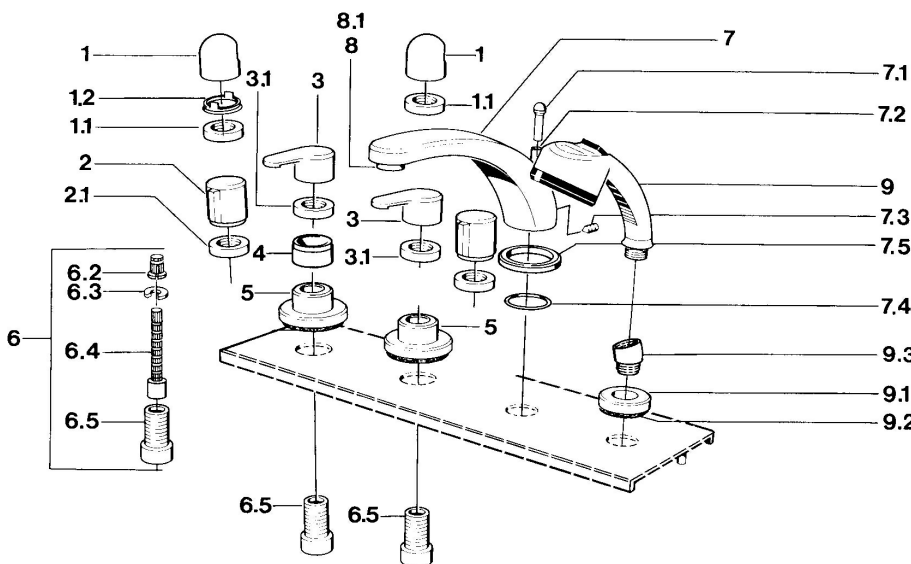

EAN: 4015474008595
static.hansa.com/03512031

- Sprcha & vana
- Sada pro konečnou montáž
- Montáž do obkladů
- Chrom

Technické údaje

Technické vlastnosti

Zdroj teplé vody **max. +80°C**
 Pracovní tlak **0.5-10 bar**

Náhradní díly

SP03512031

Název	Kód
1 Ovládací páka	59910363
1.1 , M24x1.5	59910159
1.2 Kroužek	59910941
2.1 Maticí, M24x1.5 Ukončeno	59910093
3.1 Upevňovací matice Ukončeno	59910064
5 Kryt příruby, d 70 mm	59910094
6 Nástavec-sada, 80 mm	59910424
6.2 Adaptér Bílá	59910235
6.3 Kroužek	59910694
6.4 Vnitřní vřeteno	59910379
6.5 Casquillo roscado, M24x1.5	59910100
7.1 Krytka přepínače Ukončeno	59910109
7.3 Šroub, M6x16, SW 2.5	59910120
7.4 Těsnící sada	59910121
7.5 Kryt příruby Ukončeno	59910918
8 Aerátor, M28x1 D	59907198
9 Ruční sprcha Ukončeno	04320100
9 Ruční sprcha Chrom/saténová Ukončeno	599043302
9.1 Kryt příruby	59910125
9.3 Úhlová spojka	59911197
9.3 Úhlová spojka Saténová Ukončeno	59911198