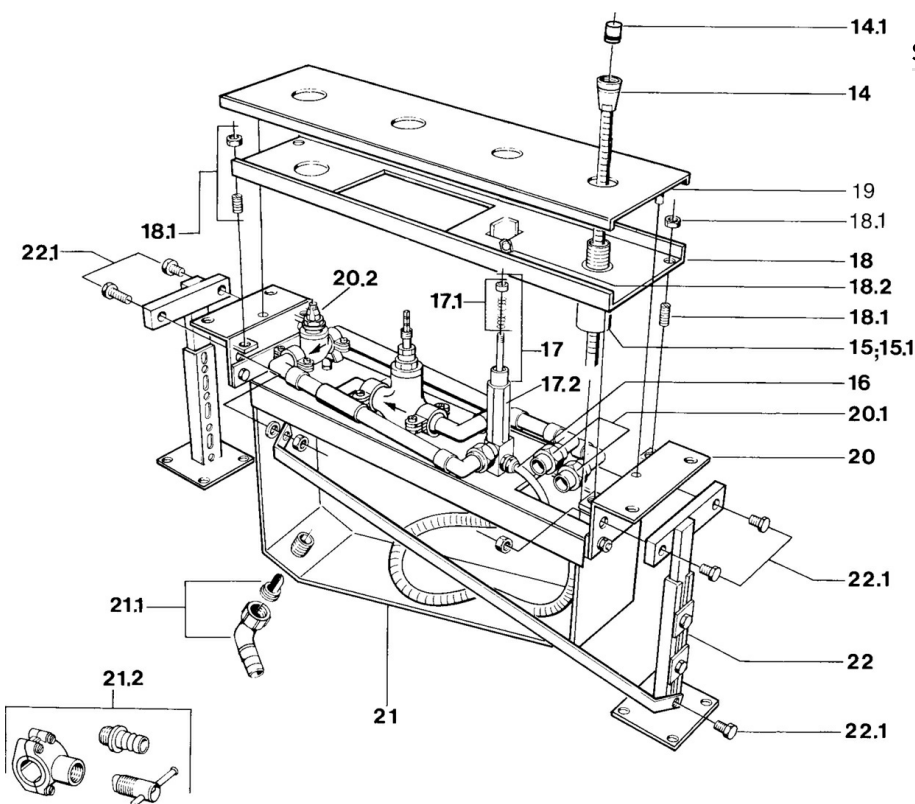

EAN: 4015474632011
static.hansa.com/03500200

- Sprcha a vaňa
- Sada pre konečnú montáž
- Montáž do obkladu
- Chróm
- Spätný ventil (-y)

Technické údaje

Technické vlastnosti

Dodávka teplej vody	max. +80°C
Pracovný tlak	0.5-10 bar
Spätná klapka (STN EN 1717)	EB

Náhradné diely

SP03500200

Názov	Kód
14 Sprchová hadica, L=1750, G1/2xG1/2	59910174
14.1 Spätný ventil	59905714
15 Montážny kit	59910708
15.1 Installation sleeve	59910175
16 Pripájacie hadičky, G1/2xG3/4, L=500	59911136
17 Prepínač Ukončené	59910052
17.1 Sada na údržbu Ukončené	59910176
17.2 Nadstavý segment, 30 mm Ukončené	59910928
20.1 Pripojovacie šróbenie, 18 mm Ukončené	59910178
20.2 Ovládacia časť s farebnými krúžkami, G3/4, 90°	59910007
20.2 Sedlo, G3/4, 180°	59910383
21.2 Pristúpenie	59910573