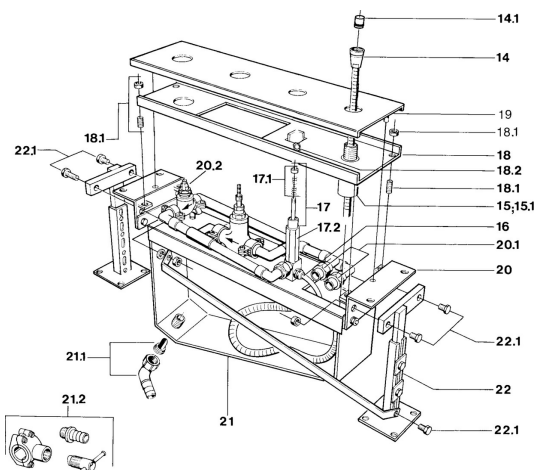

EAN: 4015474632011
static.hansa.com/03500200

- Sprcha a vaňa
- Sada pre konečnú montáž
- Montáž do obkladu
- Chróm
- Spätný ventil (-y)

Technické údaje

Technické vlastnosti

Dodávka teplej vody	max. +80°C
Pracovný tlak	0.5-10 bar
Spätná klapka (STN EN 1717)	EB

Náhradné diely

SP03500200

Názov	Kód
14 Sprchová hadica, L=1750, G1/2xG1/2	59910174
14.1 Spätný ventil	59905714
15 Montážny kit	59910708
15.1 Installation sleeve	59910175
16 Pripájacie hadičky, G1/2xG3/4, L=500	59911136
17 Prepínač Ukončené	59910052
17.1 Sada na údržbu Ukončené	59910176
17.2 Nadstavý segment, 30 mm Ukončené	59910928
20.1 Pripojovacie šróbenie, 18 mm Ukončené	59910178
20.2 Ovládacia časť s farebnými krúžkami, G3/4, 90°	59910007
20.2 Sedlo, G3/4, 180°	59910383
21.2 Pristúpenie	59910573