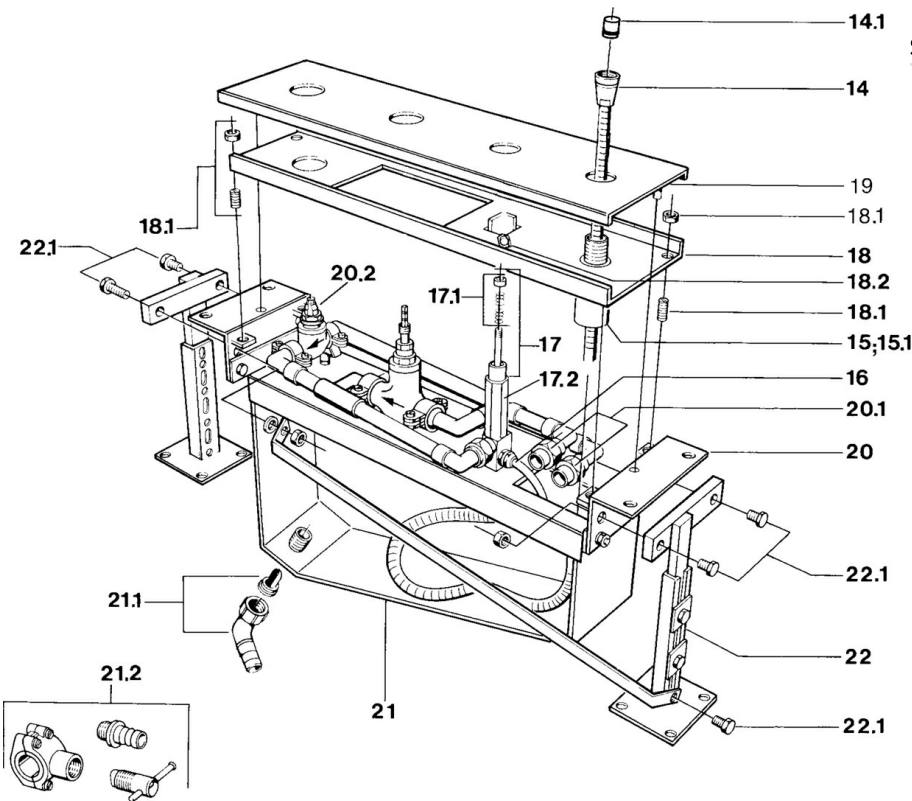

EAN: 4015474632011  
[static.hansa.com/03500200](http://static.hansa.com/03500200)

- Bad en douche
- Afbouwset
- Tegelrandmontage
- Chroom
- Terugslagklep

## Technische gegevens

### Technische eigenschappen

Warmwatertoevoer	<b>max. +80°C</b>
Werkdruk	<b>0.5-10 bar</b>
Terugstroom beveiliging (EN1717)	<b>EB</b>

### SP03500200

Naam	Code
14 Doucheslang, L=1750, G1/2xG1/2 Chroom	59910174
14.1 Terugslagklep	59905714
15 Installatie pakket	59910708
15.1 Installation sleeve	59910175
16 Slangen, G1/2xG3/4, L=500	59911136
17 Omsteller Stopgezet	59910052
17.1 Onderhoud set Stopgezet	59910176
17.2 Inbouwverlengstuk compleet, 30 mm Stopgezet	59910928
20.1 Aansluitnippel, 18 mm Stopgezet	59910178
20.2 Binnenwerk, G3/4, 90°	59910007
20.2 Binnenwerk, G3/4, 180°	59910383
21.2 Toetreding	59910573