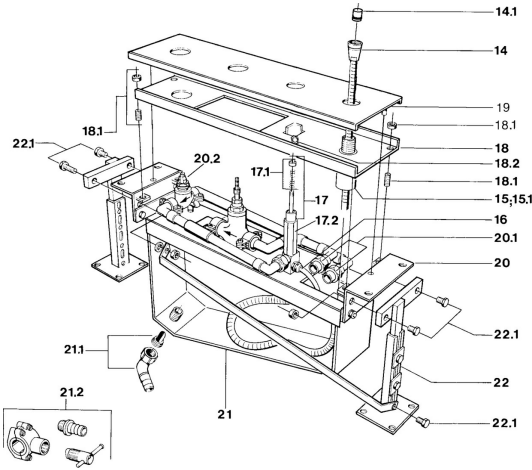

EAN: 4015474632011  
[static.hansa.com/03500200](http://static.hansa.com/03500200)

- Bad en douche
- Afbouwset
- Tegelrandmontage
- Chroom
- Terugslagklep

## Technische gegevens

### Technische eigenschappen

Warmwatertoevoer	<b>max. +80°C</b>
Werkdruk	<b>0.5-10 bar</b>
Terugstroom beveiliging (EN1717)	<b>EB</b>

### SP03500200

Naam	Code
14 Doucheslang, L=1750, G1/2xG1/2 Chroom	59910174
14.1 Terugslagklep	59905714
15 Installatie pakket	59910708
15.1 Installation sleeve	59910175
16 Slangen, G1/2xG3/4, L=500	59911136
17 Omsteller Stopgezet	59910052
17.1 Onderhoud set Stopgezet	59910176
17.2 Inbouwverlengstuk compleet, 30 mm Stopgezet	59910928
20.1 Aansluitnippel, 18 mm Stopgezet	59910178
20.2 Binnenwerk, G3/4, 90°	59910007
20.2 Binnenwerk, G3/4, 180°	59910383
21.2 Toetreding	59910573