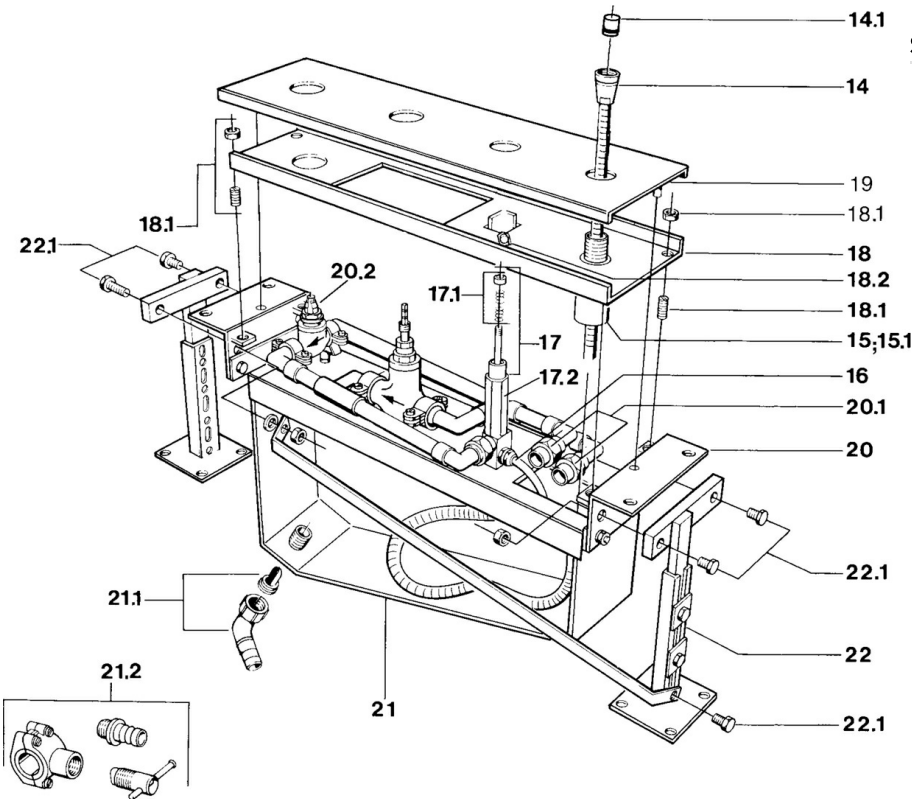

EAN: 4015474632011
static.hansa.com/03500200

- Wanne & Dusche
- Chrom
- Fertigmontageset
- Rückflussverhinderer
- Fliesenrandmontage

Technische Daten

Technische Eigenschaften

Warmwasserversorgung	max. +80°C
Arbeitsdruck	0.5-10 bar
Sicherungseinrichtung (EN1717)	EB

Ersatzteile

SP03500200

	Name	Art.-Nr.
14	Brauseschlauch, L=1750, G1/2xG1/2	59910174
14.1	Rückschlagventil	59905714
15	Einbausatz	59910708
15.1	Einbauhülse	59910175
16	Schlauch, G1/2xG3/4, L=500	59911136
17	Umstellung Ausgelaufen	59910052
17.1	Wartungsset Ausgelaufen	59910176
17.2	Verlängerungssatz, 30 mm Ausgelaufen	59910928
20.1	Anschlussnippel, 18 mm Ausgelaufen	59910178
20.2	Keramisches Oberteil, G3/4, 90°	59910007
20.2	Oberteil, G3/4, 180°	59910383
21.2	Verbinder	59910573