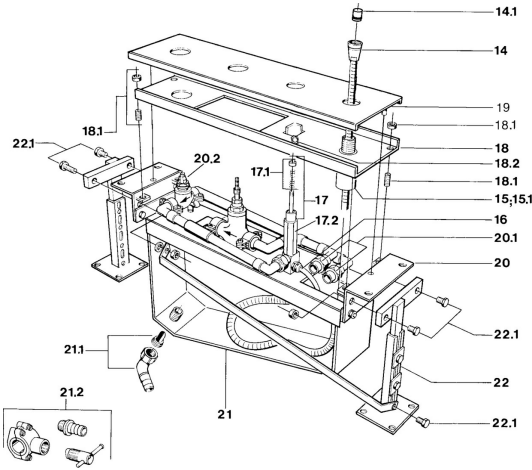

EAN: 4015474632011
static.hansa.com/03500200

- Wanne & Dusche
- Chrom
- Fertigmontageset
- Rückflussverhinderer
- Fliesenrandmontage

Technische Daten

Technische Eigenschaften

Warmwasserversorgung	max. +80°C
Arbeitsdruck	0.5-10 bar
Sicherungseinrichtung (EN1717)	EB

Ersatzteile

SP03500200

	Name	Art.-Nr.
14	Brauseschlauch, L=1750, G1/2xG1/2	59910174
14.1	Rückschlagventil	59905714
15	Einbausatz	59910708
15.1	Einbauhülse	59910175
16	Schlauch, G1/2xG3/4, L=500	59911136
17	Umstellung Ausgelaufen	59910052
17.1	Wartungsset Ausgelaufen	59910176
17.2	Verlängerungssatz, 30 mm Ausgelaufen	59910928
20.1	Anschlussnippel, 18 mm Ausgelaufen	59910178
20.2	Keramisches Oberteil, G3/4, 90°	59910007
20.2	Oberteil, G3/4, 180°	59910383
21.2	Verbinder	59910573