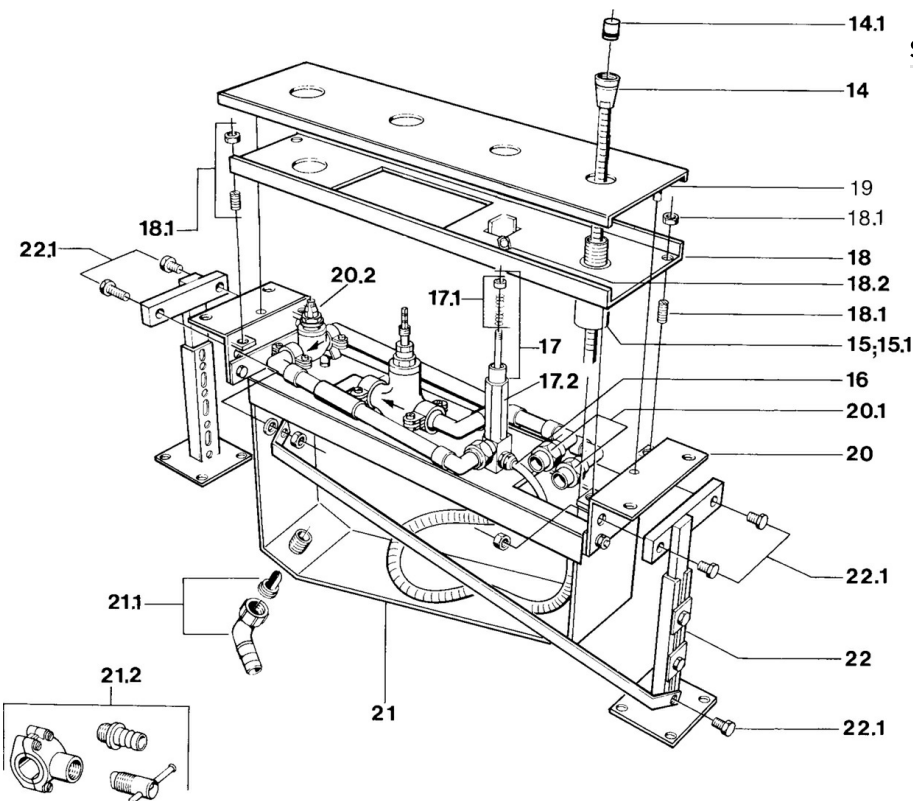

EAN: 4015474632011  
[static.hansa.com/03500200](http://static.hansa.com/03500200)

- Sprcha & vana
- Sada pro konečnou montáž
- Montáž do obkladů
- Chrom
- Zpětný ventil (-y)

### Technické vlastnosti

Zdroj teplé vody	max. +80°C
Pracovní tlak	0.5-10 bar
Zabezpečení proti zpětnému toku (ČSN EN 1717)	EB

### SP03500200

Název	Kód
14 Sprchová hadice, L=1750, G1/2xG1/2	59910174
14.1 Zpětný ventil	59905714
15 Montážní kit	59910708
15.1 Installation sleeve	59910175
16 Hadice, G1/2xG3/4, L=500	59911136
17 Přepínač Ukončeno	59910052
17.1 Sada na údržbu Ukončeno	59910176
17.2 Nástavec-sada, 30 mm Ukončeno	59910928
20.1 Připojovací šroubení, 18 mm Ukončeno	59910178
20.2 Ovládací části s barevnými kroužky, G3/4, 90°	59910007
20.2 Vršek, G3/4, 180°	59910383
21.2 Přistoupení	59910573