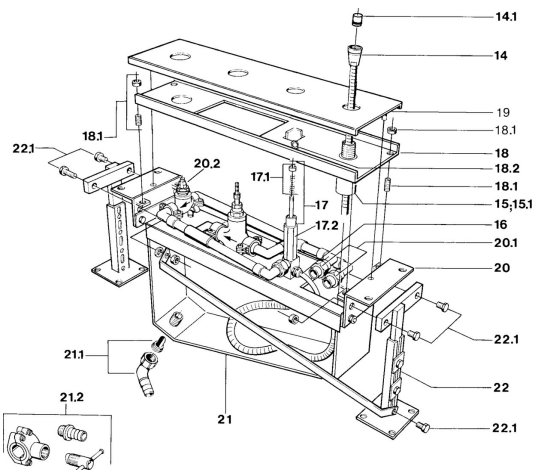

EAN: 4015474632011  
[static.hansa.com/03500200](http://static.hansa.com/03500200)

- Sprcha & vana
- Sada pro konečnou montáž
- Montáž do obkladů
- Chrom
- Zpětný ventil (-y)

### Technické vlastnosti

Zdroj teplé vody	max. +80°C
Pracovní tlak	0.5-10 bar
Zabezpečení proti zpětnému toku (ČSN EN 1717)	EB

### SP03500200

Název	Kód
14 Sprchová hadice, L=1750, G1/2xG1/2	59910174
14.1 Zpětný ventil	59905714
15 Montážní kit	59910708
15.1 Installation sleeve	59910175
16 Hadice, G1/2xG3/4, L=500	59911136
17 Přepínač Ukončeno	59910052
17.1 Sada na údržbu Ukončeno	59910176
17.2 Nástavec-sada, 30 mm Ukončeno	59910928
20.1 Připojovací šroubení, 18 mm Ukončeno	59910178
20.2 Ovládací části s barevnými kroužky, G3/4, 90°	59910007
20.2 Vršek, G3/4, 180°	59910383
21.2 Přistoupení	59910573