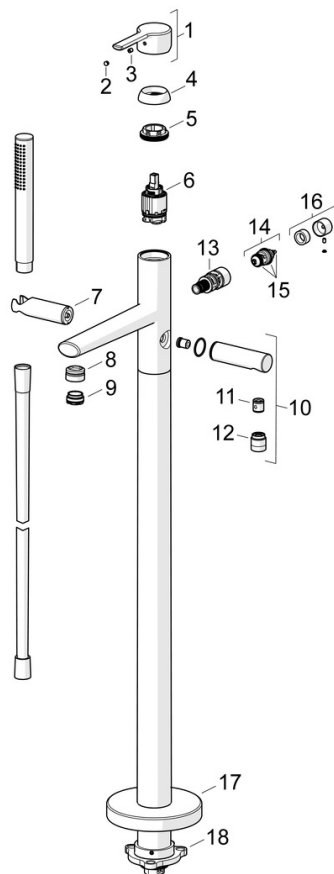

EAN: 4015474252479
static.hansa.com/03422073

- Sprcha a vaňa
- Jednopáková
- Voľne stojaca na podlahe
- Chróm
- Pevné výtokové rameno
- CACHÉ® - zapustený aerátor umiestnený priamo vo výtokovom ramene
- Páka so symbolom teplej a studenej vody, Jedna ovládacia páka / rukoväť
- Ťažný prepínač, Automatické vrátenie prepínača do pôvodnej polohy
- Ručná sprcha, Držiak sprchy, Sprchová hadica (1250 mm)
- Intenzívny - Povzbudzujúci prúd vody
- Funkcie pre nastavenie maximálnej teploty a prietoku vody, Nastaviteľný obmedzovač teploty vody (súčasť dodávky, možnosť dodatočnej inštalácie)
- Spätný ventil (-y), \varnothing 35 mm keramická kartuša pre ovládanie teploty a prietoku vody
- Telo batérie z mosadze DZR
- zabezpečené proti spätnému toku pri použití v domácnosti (podľa DIN EN 1717)
- 1-prúdová

Technické údaje

Vlastnosti prietoku

Prietok pri tlaku 3 bar **20.4 / 13.2 l/min**

Technické vlastnosti

Veľkosť DN (menovitý rozmer) **DN15**
 Dodávka teplej vody **max. +65°C**
 Pracovný tlak **0.5-10 bar**
 Projection **200 mm**
 Spätná klapka (STN EN 1717) **EB**

Predpisy

Norma EN **EN 817, EN 1112, EN 1113**

Schválenia a Prehlásenia

Vyhlásenie o zhode **DoC**

Náhradné diely

SP03422073

Název	Kód
01 Ovládacia rukoväť	59913761
02 Záslepka Sivá	59912112
03 Skrutka, M5x8, SW2.5	59904755
04 Krytka, 33x3 mm	59912504
05 Pritlačná matica, M40x1	1003409V
06 Kartuš, 3.5 Classic	59913075
07 Držiak sprchy Ukončené	59913718
08 Tesniaci krúžok	59913759
09 Aerátor, M24x1 D, CC	59913720
10 Pripojovacie rameno pre tanierové sprchu	59913722
11 Spätný ventil	59905714
12 Závit bradavky, G1/2xM18x1	59911384
13 Prepínač	59913721
14 Prepínač	59912870
15 Tesnenie sada	59904791
16 Knob	59912871
17 Kryt príruby, d 135 mm Ukončené	59913726
18 Upevňovací set Ukončené	59913723