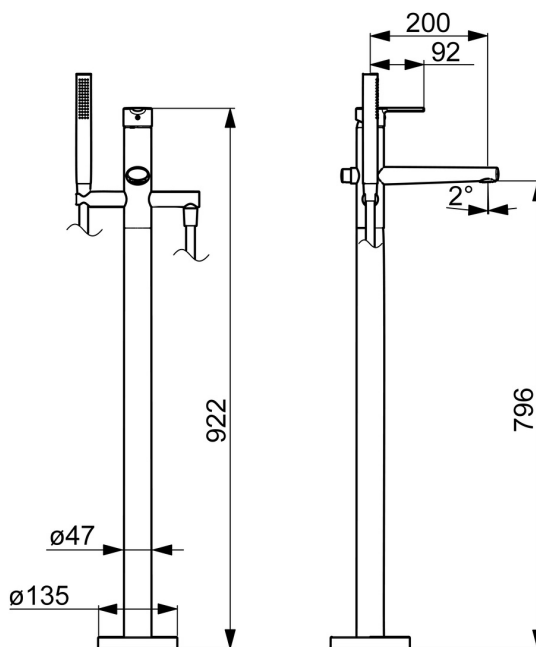

EAN: 4015474252479
static.hansa.com/03422073

- Sprcha a vaňa
- Jednopáková
- Voľne stojaca na podlahe
- Chróm
- Pevné výtokové rameno
- CACHÉ® - zapustený aerátor umiestnený priamo vo výtokovom ramene
- Páka so symbolom teplej a studenej vody, Jedna ovládacia páka / rukoväť
- Ťažný prepínač, Automatické vrátenie prepínača do pôvodnej polohy
- Ručná sprcha, Držiak sprchy, Sprchová hadica (1250 mm)
- Intenzívny - Povzbudzujúci prúd vody
- Funkcie pre nastavenie maximálnej teploty a prietoku vody, Nastaviteľný obmedzovač teploty vody (súčasť dodávky, možnosť dodatočnej inštalácie)
- Spätný ventil (-y), \varnothing 35 mm keramická kartuša pre ovládanie teploty a prietoku vody
- Telo batérie z mosadze DZR
- zabezpečené proti spätnému toku pri použití v domácnosti (podľa DIN EN 1717)
- 1-prúdová

Technické údaje

Vlastnosti prietoku

Prietok pri tlaku 3 bar **20.4 / 13.2 l/min**

Technické vlastnosti

Veľkosť DN (menovitý rozmer) **DN15**
 Dodávka teplej vody **max. +65°C**
 Pracovný tlak **0.5-10 bar**
 Projection **200 mm**
 Spätná klapka (STN EN 1717) **EB**

Predpisy

Norma EN **EN 817, EN 1112, EN 1113**

Schválenia a Prehlásenia

Vyhlásenie o zhode **DoC**

Náhradné diely

SP03422073

Název	Kód
01 Ovládacia rukoväť	59913761
02 Záslepka Sivá	59912112
03 Skrutka, M5x8, SW2.5	59904755
04 Krytka, 33x3 mm	59912504
05 Pritlačná matica, M40x1	1003409V
06 Kartuš, 3.5 Classic	59913075
07 Držiak sprchy Ukončené	59913718
08 Tesniaci krúžok	59913759
09 Aerátor, M24x1 D, CC	59913720
10 Pripojovacie rameno pre tanierové sprchu	59913722
11 Spätný ventil	59905714
12 Závit bradavky, G1/2xM18x1	59911384
13 Prepínač	59913721
14 Prepínač	59912870
15 Tesnenie sada	59904791
16 Knob	59912871
17 Kryt príruby, d 135 mm Ukončené	59913726
18 Upevňovací set Ukončené	59913723