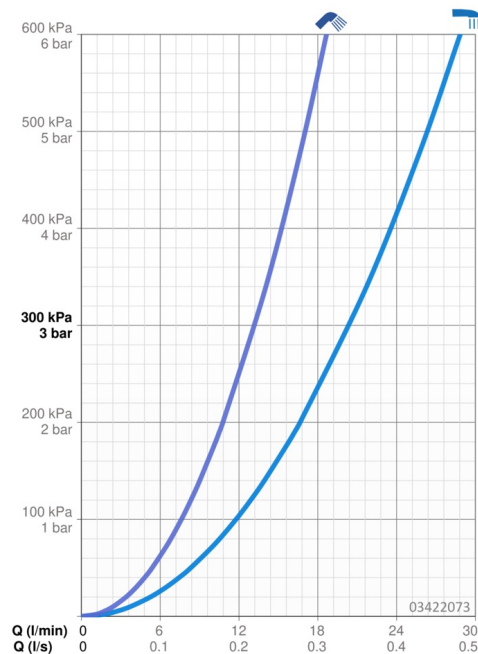

Technické údaje

Vlastnosti prietoku

Prietok pri tlaku 3 bar **20.4 / 13.2 l/min**

Technické vlastnosti

Veľkosť DN (menovitý rozmer) **DN15**
Dodávka teplej vody **max. +65°C**
Pracovný tlak **0.5-10 bar**
Projection **200 mm**
Spätná klapka (STN EN 1717) **EB**

Predpisy

Norma EN **EN 817, EN 1112, EN 1113**

Schválenia a Prehlásenia

Vyhlásenie o zhode **DoC**