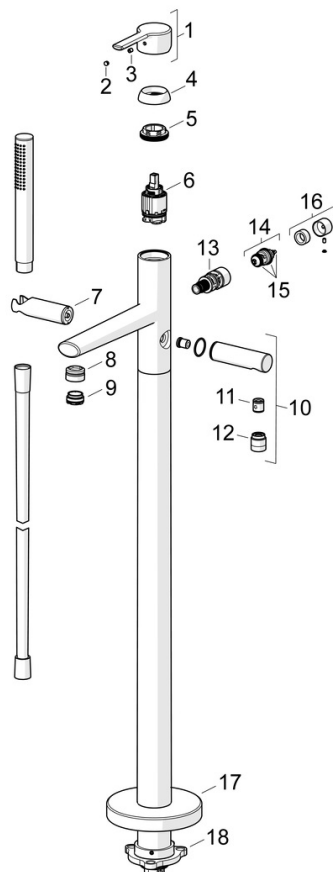

EAN: 4015474252479
static.hansa.com/03422073

- Wanne & Dusche
- Einhebelmischer
- Bodenstehend
- Chrom
- Feststehender Auslauf
- CACHÉ® Strahlregler, ohne Mundstück direkt in den Armaturenauslauf geschraubt
- Hebel mit W+K-Kennzeichnung, Einhandbedienhebel/Griff
- Zugumsteller, Automatische Rückstellung
- Handbrause, Brausehalter, Brauseschlauch (1250 mm)
- Intensiv – Belebender Wasserstrahl
- Temperaturbegrenzer, Heißwassersperre einstellbar (im Lieferumfang enthalten)
- Rückflussverhinderer, ø 3.5 classic Steuerpatrone mit keramischen Dichtscheiben zur Wassermengen- und Temperatureinstellung
- Armaturenkörper aus entzinkungsbeständigem Messing (DZR)
- Eigensicher gegen Rückfließen im häuslichen Gebrauch (nach DIN EN 1717)
- 1-strahlig

Technische Daten

Durchflusseigenschaften

Durchfluss bei 3 bar **20.4 / 13.2 l/min**

Technische Eigenschaften

DN-Größe (Nennmaß) **DN15**
 Warmwasserversorgung **max. +65°C**
 Arbeitsdruck **0.5-10 bar**
 Ausladung **200 mm**
 Sicherungseinrichtung (EN1717) **EB**

Vorschriften

EN Standard **EN 817, EN 1112, EN 1113**

Zulassungen und Deklarationen

Konformitätserklärung **DoC**

Ersatzteile

SP03422073

	Name	Art.-Nr.
01	Hebel	59913761
02	Dekorkappe Grau	59912112
03	Schraube, M5x8, SW2.5	59904755
04	Abdeckkappe, 33x3 mm	59912504
05	Spann-Mutter, M40x1	1003409V
06	Kartusche, 3.5 Classic	59913075
07	Halter Handbrause Ausgelaufen	59913718
08	Dichtungsring	59913759
09	Luftsprudler, M24x1 D, CC	59913720
10	Brausearm ohne Kopfbrause	59913722
11	Rückschlagventil	59905714
12	Gewindenippel, G1/2xM18x1	59911384
13	Umstellung	59913721
14	Umstellung	59912870
15	Dichtungskit	59904791
16	Knopf	59912871
17	Rosette, d 135 mm Ausgelaufen	59913726
18	Befestigungssatz Ausgelaufen	59913723