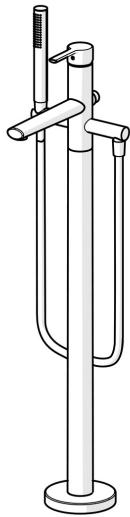

EAN: 4015474252479
static.hansa.com/03422073

- Wanne & Dusche
- Einhebelmischer
- Bodenstehend
- Chrom
- Feststehender Auslauf
- CACHÉ® Strahlregler, ohne Mundstück direkt in den Armaturenauslauf geschraubt
- Hebel mit W+K-Kennzeichnung, Einhandbedienhebel/Griff
- Zugumsteller, Automatische Rückstellung
- Handbrause, Brausehalter, Brauseschlauch (1250 mm)
- Intensiv – Belebender Wasserstrahl
- Temperaturbegrenzer, Heißwassersperre einstellbar (im Lieferumfang enthalten)
- Rückflussverhinderer, ø 3.5 classic Steuerpatrone mit keramischen Dichtscheiben zur Wassermengen- und Temperatureinstellung
- Armaturenkörper aus entzinkungsbeständigem Messing (DZR)
- Eigensicher gegen Rückfließen im häuslichen Gebrauch (nach DIN EN 1717)
- 1-strahlig

Technische Daten

Durchflusseigenschaften

Durchfluss bei 3 bar **20.4 / 13.2 l/min**

Technische Eigenschaften

DN-Größe (Nennmaß) **DN15**
 Warmwasserversorgung **max. +65°C**
 Arbeitsdruck **0.5-10 bar**
 Ausladung **200 mm**
 Sicherungseinrichtung (EN1717) **EB**

Vorschriften

EN Standard **EN 817, EN 1112, EN 1113**

Zulassungen und Deklarationen

Konformitätserklärung **DoC**

Ersatzteile

SP03422073

	Name	Art.-Nr.
01	Hebel	59913761
02	Dekorkappe Grau	59912112
03	Schraube, M5x8, SW2.5	59904755
04	Abdeckkappe, 33x3 mm	59912504
05	Spann-Mutter, M40x1	1003409V
06	Kartusche, 3.5 Classic	59913075
07	Halter Handbrause Ausgelaufen	59913718
08	Dichtungsring	59913759
09	Luftsprudler, M24x1 D, CC	59913720
10	Brausearm ohne Kopfbrause	59913722
11	Rückschlagventil	59905714
12	Gewindenippel, G1/2xM18x1	59911384
13	Umstellung	59913721
14	Umstellung	59912870
15	Dichtungskit	59904791
16	Knopf	59912871
17	Rosette, d 135 mm Ausgelaufen	59913726
18	Befestigungssatz Ausgelaufen	59913723