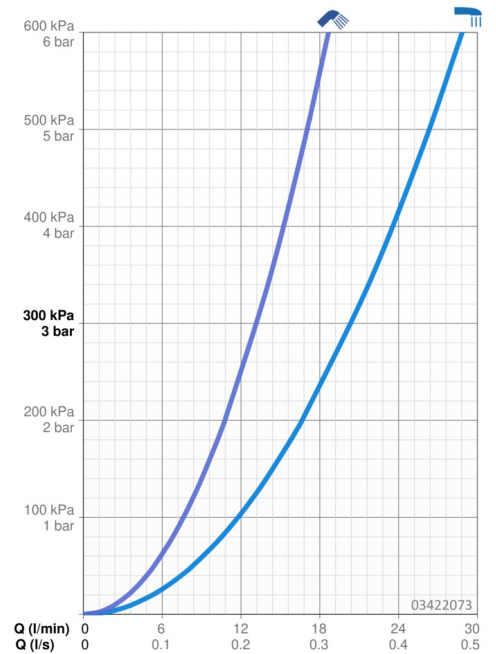

Technische Daten

Durchflusseigenschaften

Durchfluss bei 3 bar **20.4 / 13.2 l/min**

Technische Eigenschaften

DN-Größe (Nennmaß) **DN15**
Warmwasserversorgung **max. +65°C**
Arbeitsdruck **0.5-10 bar**
Ausladung **200 mm**
Sicherungseinrichtung (EN1717) **EB**

Vorschriften

EN Standard **EN 817, EN 1112, EN 1113**

Zulassungen und Deklarationen

Konformitätserklärung **DoC**