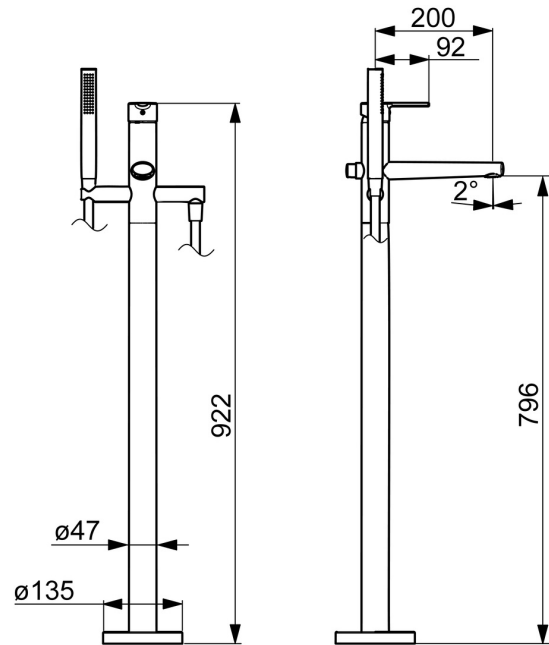

EAN: 4015474252479
static.hansa.com/03422073

- Wanne & Dusche
- Einhebelmischer
- Bodenstehend
- Chrom
- Feststehender Auslauf
- CACHÉ® Strahlregler, ohne Mundstück direkt in den Armaturenauslauf geschraubt
- Hebel mit W+K-Kennzeichnung, Einhandbedienhebel/Griff
- Zugumsteller, Automatische Rückstellung
- Handbrause, Brausehalter, Brauseschlauch (1250 mm)
- Intensiv – Belebender Wasserstrahl
- Temperaturbegrenzer, Heißwassersperre einstellbar (im Lieferumfang enthalten)
- Rückflussverhinderer, ø 3.5 classic Steuerpatrone mit keramischen Dichtscheiben zur Wassermengen- und Temperatureinstellung
- Armaturenkörper aus entzinkungsbeständigem Messing (DZR)
- Eigensicher gegen Rückfließen im häuslichen Gebrauch (nach DIN EN 1717)
- 1-strahlig

Technische Daten

Durchflusseigenschaften

Durchfluss bei 3 bar **20.4 / 13.2 l/min**

Technische Eigenschaften

DN-Größe (Nennmaß) **DN15**
 Warmwasserversorgung **max. +65°C**
 Arbeitsdruck **0.5-10 bar**
 Ausladung **200 mm**
 Sicherungseinrichtung (EN1717) **EB**

Vorschriften

EN Standard **EN 817, EN 1112, EN 1113**

Zulassungen und Deklarationen

Konformitätserklärung **DoC**

Ersatzteile

SP03422073

	Name	Art.-Nr.
01	Hebel	59913761
02	Dekorkappe Grau	59912112
03	Schraube, M5x8, SW2.5	59904755
04	Abdeckkappe, 33x3 mm	59912504
05	Spann-Mutter, M40x1	1003409V
06	Kartusche, 3.5 Classic	59913075
07	Halter Handbrause Ausgelaufen	59913718
08	Dichtungsring	59913759
09	Luftsprudler, M24x1 D, CC	59913720
10	Brausearm ohne Kopfbrause	59913722
11	Rückschlagventil	59905714
12	Gewindenippel, G1/2xM18x1	59911384
13	Umstellung	59913721
14	Umstellung	59912870
15	Dichtungskit	59904791
16	Knopf	59912871
17	Rosette, d 135 mm Ausgelaufen	59913726
18	Befestigungssatz Ausgelaufen	59913723