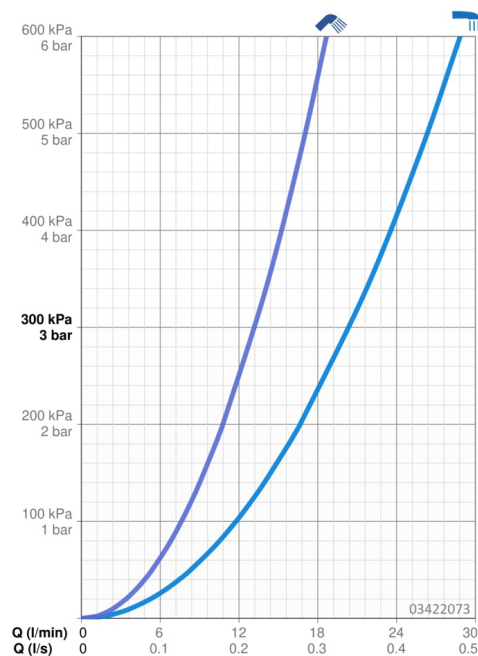

Technické údaje

Vlastnosti průtoku

Průtokové množství při 3 bar **20.4 / 13.2 l/min**

Technické vlastnosti

Velikost DN (jmenovitý rozměr) **DN15**
Zdroj teplé vody **max. +65°C**
Pracovní tlak **0.5-10 bar**
Projection **200 mm**
Zabezpečení proti zpětnému toku (ČSN EN 1717) **EB**

Předpisy

Norma EN **EN 817, EN 1112, EN 1113**

Schválení a Prohlášení

Prohlášení o shodě **DoC**