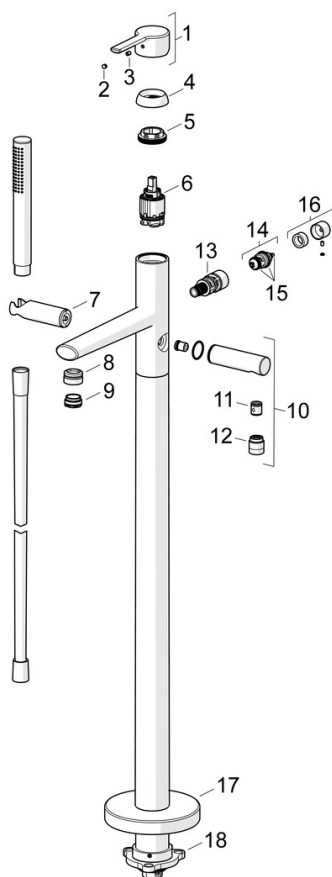

EAN: 4015474252479
static.hansa.com/03422073

- Sprcha & vana
- Jednopáková
- Volně stojící na podlaze
- Chrom
- Pevné výtokové rameno
- CACHÉ® aerátor umístěný přímo ve výtokovém rameni
- Páka se symboly teplé a studené vody, Jedna ovládací páka / rukojeť
- Tažný přepínač, Automatické vrácení přepínače do původní polohy
- Ruční sprcha, Držák sprchy, Sprchová hadice (1250 mm)
- Intenzivní - povzbuzující proud vody
- Funkce pro nastavení maximální teploty a průtoku vody, Nastavitelný omezovač teploty vody (součástí dodávky, možnost dodatečné instalace)
- Zpětný ventil (-y), \varnothing 35 mm keramická kartuše pro ovládání teploty a průtoku vody
- Tělo baterie z mosazi DZR
- zabezpečeno proti zpětnému toku při použití v domácnosti (podle DIN EN 1717)
- 1 proud

Technické údaje

Vlastnosti průtoku

Průtokové množství při 3 bar **20.4 / 13.2 l/min**

Technické vlastnosti

Velikost DN (jmenovitý rozměr) **DN15**
 Zdroj teplé vody **max. +65°C**
 Pracovní tlak **0.5-10 bar**
 Projection **200 mm**
 Zabezpečení proti zpětnému toku (ČSN EN 1717) **EB**

Předpisy

Norma EN **EN 817, EN 1112, EN 1113**

Schválení a Prohlášení

Prohlášení o shodě **DoC**

Náhradní díly

SP03422073

	Název	Kód
01	Páka	59913761
02	Záslepka šedá	59912112
03	Šroub, M5x8, SW2.5	59904755
04	Krytka, 33x3 mm	59912504
05	Upevňovací matice, M40x1	1003409V
06	Kartuše, 3.5 Classic	59913075
07	Držák sprchy Ukončeno	59913718
08	Těsnící kroužek	59913759
09	Aerator, M24x1 D, CC	59913720
10	Připojovací rameno pro talířovou sprchu	59913722
11	Zpětný ventil	59905714
12	Závit bradavky, G1/2xM18x1	59911384
13	Přepínač	59913721
14	Přepínač	59912870
15	Těsnící sada	59904791
16	Knob	59912871
17	Kryt příruby, d 135 mm Ukončeno	59913726
18	Upevňovací set Ukončeno	59913723