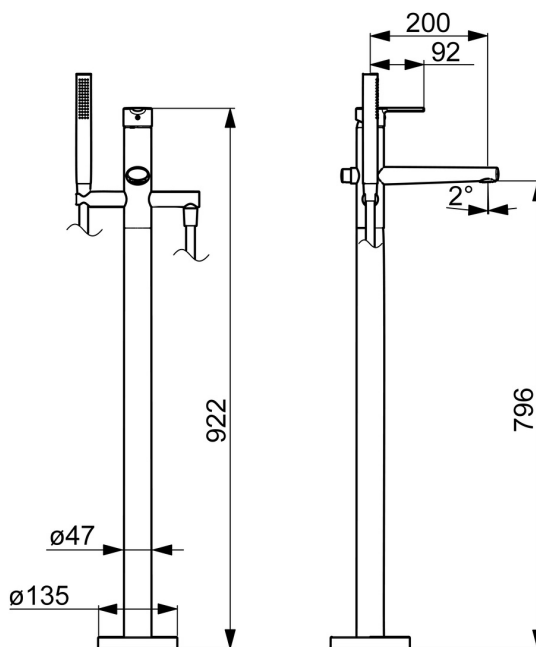

EAN: 4015474252479
static.hansa.com/03422073

- Sprcha & vana
- Jednopáková
- Volně stojící na podlaze
- Chrom
- Pevné výtokové rameno
- CACHÉ® aerátor umístěný přímo ve výtokovém rameni
- Páka se symboly teplé a studené vody, Jedna ovládací páka / rukojeť
- Tažný přepínač, Automatické vrácení přepínače do původní polohy
- Ruční sprcha, Držák sprchy, Sprchová hadice (1250 mm)
- Intenzivní - povzbuzující proud vody
- Funkce pro nastavení maximální teploty a průtoku vody, Nastavitelný omezovač teploty vody (součástí dodávky, možnost dodatečné instalace)
- Zpětný ventil (-y), \varnothing 35 mm keramická kartuše pro ovládání teploty a průtoku vody
- Tělo baterie z mosazi DZR
- zabezpečeno proti zpětnému toku při použití v domácnosti (podle DIN EN 1717)
- 1 proud

Technické údaje

Vlastnosti průtoku

Průtokové množství při 3 bar **20.4 / 13.2 l/min**

Technické vlastnosti

Velikost DN (jmenovitý rozměr) **DN15**
 Zdroj teplé vody **max. +65°C**
 Pracovní tlak **0.5-10 bar**
 Projection **200 mm**
 Zabezpečení proti zpětnému toku (ČSN EN 1717) **EB**

Předpisy

Norma EN **EN 817, EN 1112, EN 1113**

Schválení a Prohlášení

Prohlášení o shodě **DoC**

Náhradní díly

SP03422073

	Název	Kód
01	Páka	59913761
02	Záslepka šedá	59912112
03	Šroub, M5x8, SW2.5	59904755
04	Krytka, 33x3 mm	59912504
05	Upevňovací matice, M40x1	1003409V
06	Kartuše, 3.5 Classic	59913075
07	Držák sprchy Ukončeno	59913718
08	Těsnící kroužek	59913759
09	Aerator, M24x1 D, CC	59913720
10	Připojovací rameno pro talířovou sprchu	59913722
11	Zpětný ventil	59905714
12	Závit bradavky, G1/2xM18x1	59911384
13	Přepínač	59913721
14	Přepínač	59912870
15	Těsnící sada	59904791
16	Knob	59912871
17	Kryt příruby, d 135 mm Ukončeno	59913726
18	Upevňovací set Ukončeno	59913723