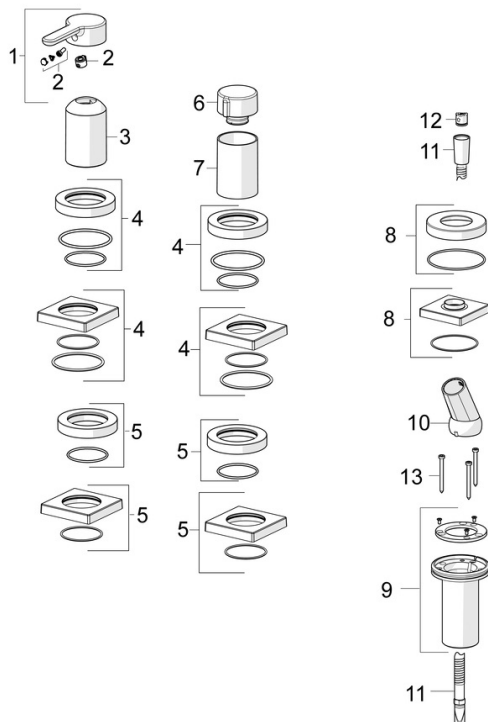

EAN: 4057304014635
static.hansa.com/03419483

- Bad en douche
- Afbouwset, Eengreeps
- Badrandmontage
- Chrom
- Eengreeps bediend, Hendel met warm-koud-aanduiding
- Handdouche, Doucheslang (1750 mm)
- Intens - stimulerende waterstroom
- ø 40 mm keramisch binnenwerk voor debiet en temperatuur instelling, Terugslagklep, Vuilfilter(s)
- Kraanhuis gemaakt van DZR messing
- Vierkante rozet
- 1-stralig

Technische gegevens

Doorstromingseigenschappen

Doorstroomhoeveelheid bij 3 bar **13.2 l/min**

Technische eigenschappen

Warmwatertoevoer **max. +80°C**
 Werkdruk **0.5-10 bar**
 Terugstroom beveiliging (EN1717) **EB**
 Materiaal **brass**

Voorschriften

EN-norm **EN 817, EN 1112, EN 1113**

Toestemmingen en Verklaringen

Verklaring van overeenstemming **DoC**
 EPD **S-P-07752**

Reserveonderdelen

SP03419473

	Naam	Code
01	Hendel Chroom	1004279V
02	Sierdop	59914573
03	Rosassen Chroom	59914572
04	Afdekplaat, d 72 mm, for Compact Chroom	59914667
04	Afdekplaat, 75x75 mm Chroom	59914213
05	Afdekplaat, d 72 mm Chroom	59914668
05	Afdekplaat, 75x75 mm Chroom	59914214
06	Debiethendel Chroom	59914669
07	Rosassen Chroom	59914671
08	Afdekplaat, 75x75 mm Chroom	1003885V
08	Afdekplaat, d 72 mm Chroom	59914672
09	Doorvoernippel	59914673
10	Houder Chroom	59912282
11	Doucheslang, L=1750, G1/2-M12x1 Chroom	59912281
12	Terugslagklep	59905714
13	Schroef, M4x45	59912291