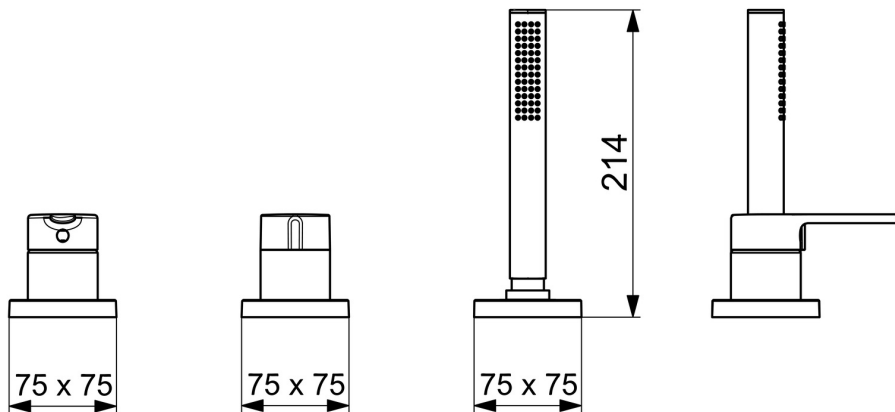

EAN: 4057304014635
static.hansa.com/03419483

- Bad en douche
- Afbouwset, Eengreeps
- Badrandmontage
- Chrom
- Eengreeps bediend, Hendel met warm-koud-aanduiding
- Handdouche, Doucheslang (1750 mm)
- Intens - stimulerende waterstroom
- ø 40 mm keramisch binnenwerk voor debiet en temperatuur instelling, Terugslagklep, Vuilfilter(s)
- Kraanhuis gemaakt van DZR messing
- Vierkante rozet
- 1-stralig

Technische gegevens

Doorstromingseigenschappen

Doorstroomhoeveelheid bij 3 bar **13.2 l/min**

Technische eigenschappen

Warmwatertoevoer **max. +80°C**
 Werkdruk **0.5-10 bar**
 Terugstroom beveiliging (EN1717) **EB**
 Materiaal **brass**

Voorschriften

EN-norm **EN 817, EN 1112, EN 1113**

Toestemmingen en Verklaringen

Verklaring van overeenstemming **DoC**
 EPD **S-P-07752**

Reserveonderdelen

SP03419473

	Naam	Code
01	Hendel Chroom	1004279V
02	Sierdop	59914573
03	Rosassen Chroom	59914572
04	Afdekplaat, d 72 mm, for Compact Chroom	59914667
04	Afdekplaat, 75x75 mm Chroom	59914213
05	Afdekplaat, d 72 mm Chroom	59914668
05	Afdekplaat, 75x75 mm Chroom	59914214
06	Debiethendel Chroom	59914669
07	Rosassen Chroom	59914671
08	Afdekplaat, 75x75 mm Chroom	1003885V
08	Afdekplaat, d 72 mm Chroom	59914672
09	Doorvoernippel	59914673
10	Houder Chroom	59912282
11	Doucheslang, L=1750, G1/2-M12x1 Chroom	59912281
12	Terugslagklep	59905714
13	Schroef, M4x45	59912291