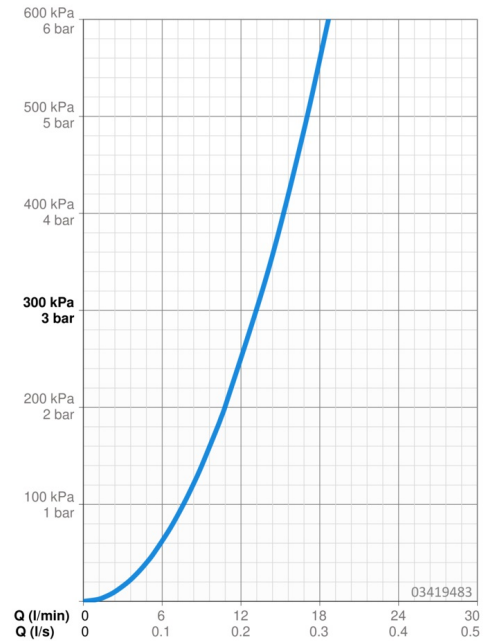

Technische gegevens

Doorstromingseigenschappen

Doorstroomhoeveelheid bij 3 bar **13.2 l/min**

Technische eigenschappen

Warmwatertoevoer **max. +80°C**
Werkdruk **0.5-10 bar**
Terugstroom beveiliging (EN1717) **EB**
Materiaal **brass**

Voorschriften

EN-norm **EN 817, EN 1112, EN 1113**

Toestemmingen en Verklaringen

Verklaring van overeenstemming **DoC**
EPD **S-P-07752**