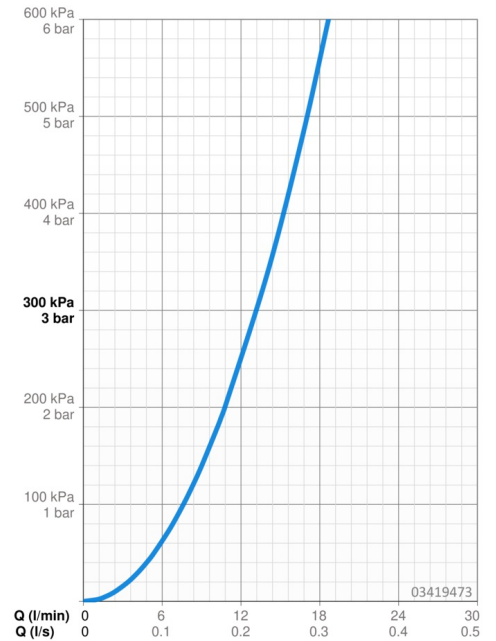

Technische gegevens

Doorstromingseigenschappen

Doorstroomhoeveelheid bij 3 bar **13.2 l/min**

Technische eigenschappen

Warmwatertoevoer **max. +80°C**
Werkdruk **0.5-10 bar**
Terugstroom beveiliging (EN1717) **EB**
Materiaal **brass**

Voorschriften

EN-norm **EN 817, EN 1112, EN 1113**

Toestemmingen en Verklaringen

Verklaring van overeenstemming **DoC**
EPD **S-P-07752**