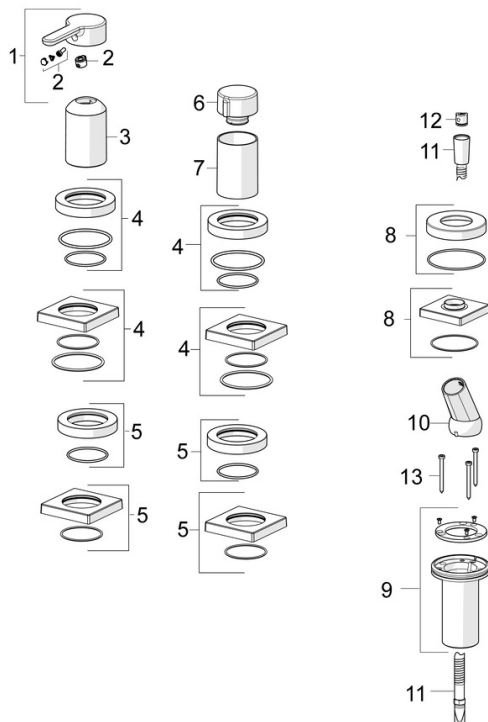

EAN: 4057304014642  
[static.hansa.com/03419473](https://static.hansa.com/03419473)

- Bad en douche
- Afbouwset, Eengreeps
- Badrandmontage
- Chrom
- Eengreeps bediend, Hendel met warm-koud-aanduiding
- Handdouche, Doucheslang (1750 mm)
- Intens – stimulerende waterstroom
- ø 40 mm keramisch binnenwerk voor debiet en temperatuur instelling, Terugslagklep, Vuilfilter(s)
- Kraanhuis gemaakt van DZR messing
- Ronde rozet
- 1-stralig

### Technische eigenschappen

Warmwatertoevoer **max. +80°C**  
 Werkdruk **0.5-10 bar**  
 Terugstroom beveiliging (EN1717) **EB**  
 Materiaal **brass**

### Voorschriften

EN-norm **EN 817, EN 1112, EN 1113**

### SP03419473

	Naam	Code
01	Hendel Chroom	1004279V
02	Sierdop	59914573
03	Rosassen Chroom	59914572
04	Afdekplaat, d 72 mm, for Compact Chroom	59914667
04	Afdekplaat, 75x75 mm Chroom	59914213
05	Afdekplaat, d 72 mm Chroom	59914668
05	Afdekplaat, 75x75 mm Chroom	59914214
06	Debiethendel Chroom	59914669
07	Rosassen Chroom	59914671
08	Afdekplaat, 75x75 mm Chroom	1003885V
08	Afdekplaat, d 72 mm Chroom	59914672
09	Doorvoernippel	59914673
10	Houder Chroom	59912282
11	Doucheslang, L=1750, G1/2-M12x1 Chroom	59912281
12	Terugslagklep	59905714
13	Schroef, M4x45	59912291