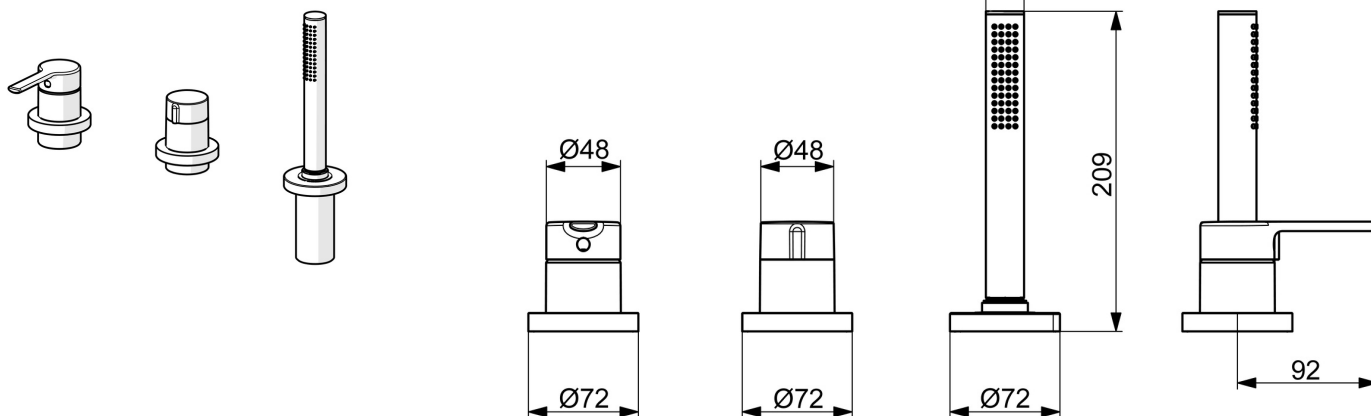

EAN: 4057304014642  
[static.hansa.com/03419473](https://static.hansa.com/03419473)

- Bad en douche
- Afbouwset, Eengreeps
- Badrandmontage
- Chrom
- Eengreeps bediend, Hendel met warm-koud-aanduiding
- Handdouche, Doucheslang (1750 mm)
- Intens – stimulerende waterstroom
- ø 40 mm keramisch binnenwerk voor debiet en temperatuur instelling, Terugslagklep, Vuilfilter(s)
- Kraanhuis gemaakt van DZR messing
- Ronde rozet
- 1-stralig

## Technische gegevens

### Technische eigenschappen

Warmwatertoevoer **max. +80°C**  
 Werkdruk **0.5-10 bar**  
 Terugstroom beveiliging (EN1717) **EB**  
 Materiaal **brass**