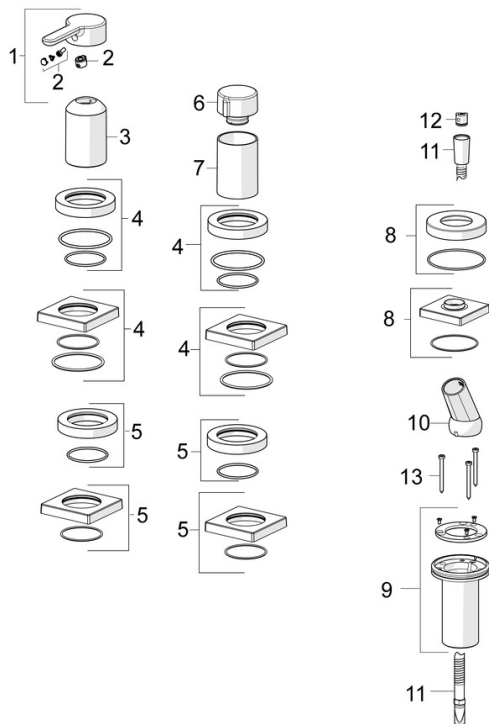

EAN: 4057304014642
static.hansa.com/03419473

- Sprcha & vana
- Sada pro konečnou montáž, Jednopáková
- Montáž na okraj vany
- Chrom
- Jedna ovládací páka / rukojeť, Páka se symboly teplé a studené vody
- Ruční sprcha, Sprchová hadice (1750 mm)
- Intenzivní - povzbuzující proud vody
- \varnothing 40 mm keramická kartuše pro ovládání teploty a průtoku vody, Zpětný ventil (-y), Filtr(y) na nečistoty
- Tělo baterie z mosazi DZR
- Kulatá rozeta
- 1 proud

0.5-10 bar

Zabezpečení proti zpětnému toku (ČSN EN 1717)

EB

Materiál

Mosaz

Předpisy

Norma EN

EN 817, EN 1112, EN 1113

Schválení a Prohlášení

Prohlášení o shodě

DoC

EPD

S-P-07752

Náhradní díly

SP03419473

	Název	Kód
01	Páka	1004279V
02	Záslepka	59914573
03	Růžice	59914572
04	Krycí díl, d 72 mm, for Compact	59914667
04	Kryt příruby, 75x75 mm	59914213
05	Krycí díl, d 72 mm	59914668
05	Kryt příruby, 75x75 mm	59914214
06	Rukojeť regulátoru průtoku	59914669
07	Růžice	59914671
08	Kryt příruby, 75x75 mm	1003885V
08	Krycí díl, d 72 mm	59914672
09	Průchodka	59914673
10	Držák	59912282
11	Sprchová hadice, L=1750, G1/2-M12x1	59912281
12	Zpětný ventil	59905714
13	Šroub, M4x45	59912291