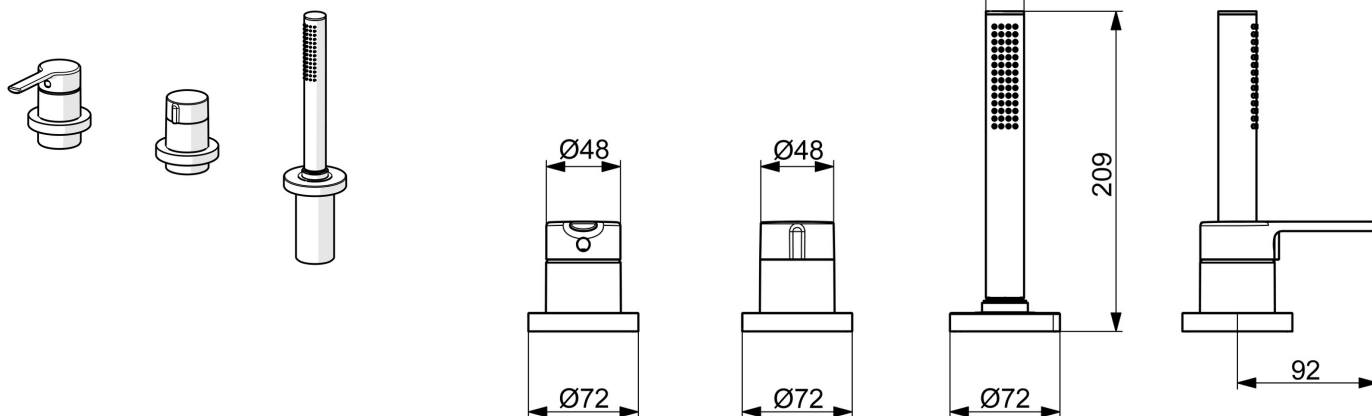

EAN: 4057304014642
static.hansa.com/03419473

- Sprcha & vana
- Sada pro konečnou montáž, Jednopáková
- Montáž na okraj vany
- Chrom
- Jedna ovládací páka / rukojeť, Páka se symboly teplé a studené vody
- Ruční sprcha, Sprchová hadice (1750 mm)
- Intenzivní - povzbuzující proud vody
- \varnothing 40 mm keramická kartuše pro ovládání teploty a průtoku vody, Zpětný ventil (-y), Filtr(y) na nečistoty
- Tělo baterie z mosazi DZR
- Kulatá rozeta
- 1 proud

Technické údaje

Vlastnosti průtoku

Průtokové množství při 3 bar

13.2 l/min

Technické vlastnosti

Zdroj teplé vody

max. +80°C

Pracovní tlak

0.5-10 bar

Zabezpečení proti zpětnému toku (ČSN EN 1717)

EB

Materiál

Mosaz

Předpisy

Norma EN

EN 817, EN 1112, EN 1113

Schválení a Prohlášení

Prohlášení o shodě

DoC

EPD

S-P-07752

Náhradní díly

SP03419473

	Název	Kód
01	Páka	1004279V
02	Záslepka	59914573
03	Růžice	59914572
04	Krycí díl, d 72 mm, for Compact	59914667
04	Kryt příruby, 75x75 mm	59914213
05	Krycí díl, d 72 mm	59914668
05	Kryt příruby, 75x75 mm	59914214
06	Rukojeť regulátoru průtoku	59914669
07	Růžice	59914671
08	Kryt příruby, 75x75 mm	1003885V
08	Krycí díl, d 72 mm	59914672
09	Průchodka	59914673
10	Držák	59912282
11	Sprchová hadice, L=1750, G1/2-M12x1	59912281
12	Zpětný ventil	59905714
13	Šroub, M4x45	59912291