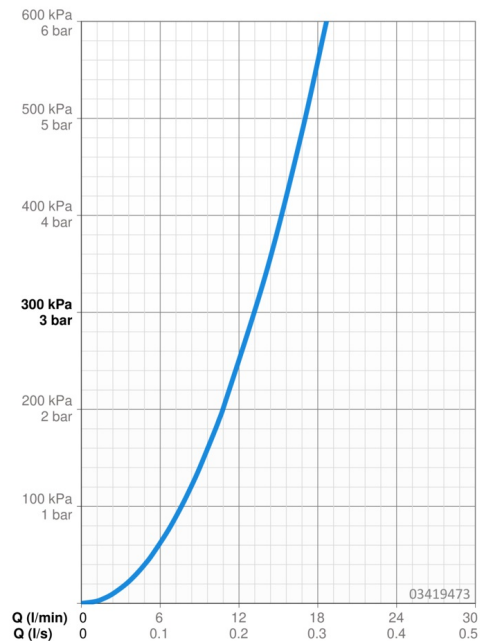

Technické údaje

Vlastnosti průtoku

Průtokové množství při 3 bar

13.2 l/min

Technické vlastnosti

Zdroj teplé vody

max. +80°C

Pracovní tlak

0.5-10 bar

Zabezpečení proti zpětnému toku (ČSN EN 1717)

EB

Materiál

Mosaz

Předpisy

Norma EN

EN 817, EN 1112, EN 1113

Schválení a Prohlášení

Prohlášení o shodě

DoC

EPD

S-P-07752