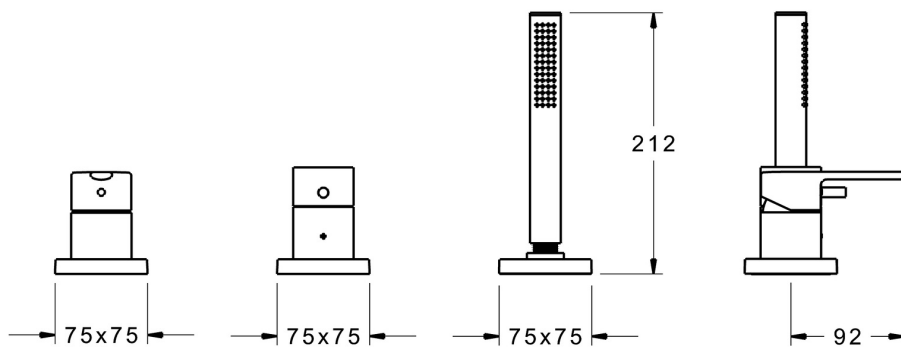

EAN: 4015474277069
static.hansa.com/03419083

- Sprcha a vaňa
- Sada pre konečnú montáž, Jednopáková
- Montáž na okraj vane
- Chróm
- Jedna ovládacia páka / rukovät, Páka so symbolom teplej a studenej vody
- Ručná sprcha, Sprchová hadica (1750 mm)
- Intenzívny – Povzbudzujúci prúd vody
- Filter, filtre na nečistoty, Spätný ventil (-y)
- Telo batérie z mosadze DZR
- Štvorcová rozeta
- 1-prúdová

Technické údaje

Vlastnosti prietoku

Prietok pri tlaku 3 bar **20.4 / 12.0 l/min**

Technické vlastnosti

Dodávka teplej vody **max. +80°C**
Pracovný tlak **0.5-10 bar**
Spätná klapka (STN EN 1717) **EB**

Predpisy