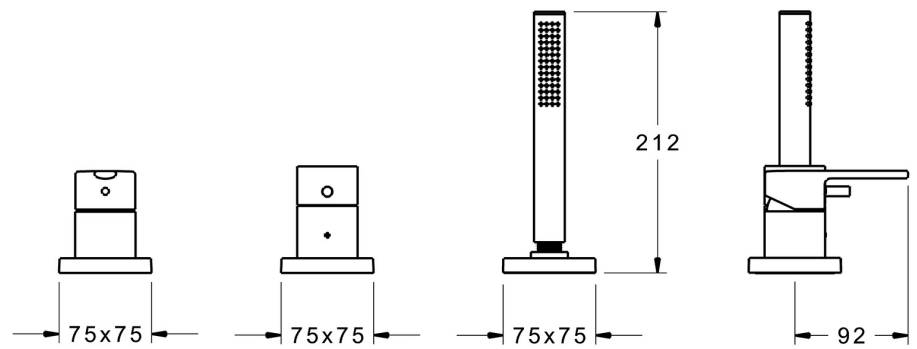

EAN: 4015474277069
static.hansa.com/03419083

- Wanne & Dusche
- Fertigmontageset, Einhebelmischer
- Wannенrandmontage
- Chrom
- Einhandbedienhebel/Griff, Hebel mit W+K-Kennzeichnung
- Handbrause, Brauseschlauch (1750 mm)
- Intensiv – Belebender Wasserstrahl
- Schmutzfilter, Rückflussverhinderer
- Armaturenkörper aus entzinkungsbeständigem Messing (DZR)
- Rosette eckig
- für entfernt liegenden Wanneneinlauf (HANSAFILL) ohne Hansafill Wanneneinlaufgarnitur; über Fliesen austauschbar
- 1-strahlig

Technische Daten

Durchflusseigenschaften

Durchfluss bei 3 bar **20.4 / 12.0 l/min**

Technische Eigenschaften

Warmwasserversorgung **max. +80°C**
 Arbeitsdruck **0.5-10 bar**
 Sicherungseinrichtung (EN1717) **EB**