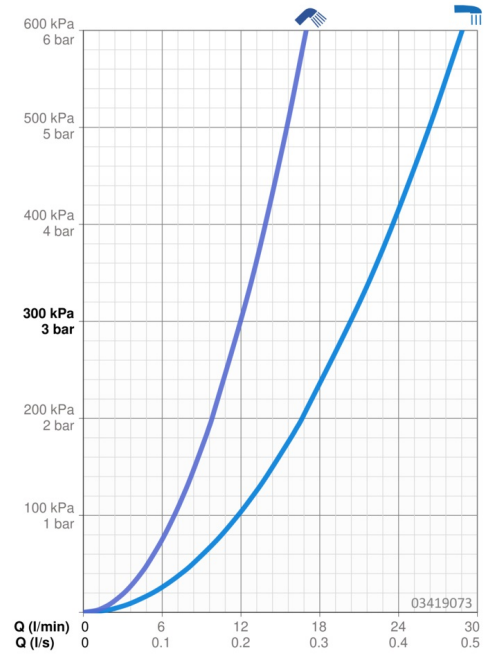

Technické údaje

Vlastnosti prietoku

Prietok pri tlaku 3 bar **20.4 / 12.0 l/min**

Technické vlastnosti

Dodávka teplej vody **max. +80°C**
Pracovný tlak **0.5-10 bar**
Spätná klapka (STN EN 1717) **EB**

Predpisy

Norma EN **EN 817, EN 1112, EN 1113**