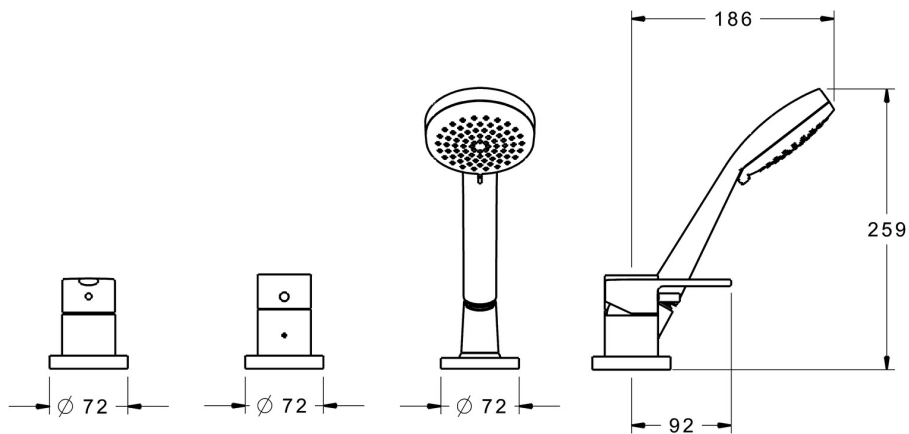

EAN: 4015474252455
static.hansa.com/03419073

- Sprcha a vaňa
- Sada pre konečnú montáž, jednopáková
- Montáž na okraj vane
- Chróm
- Jedna ovládacia páka / rukovät, Páka so symbolom teplej a studenej vody
- Sprchová hadica (1750 mm)
- Filter, filtre na nečistoty, Spätný ventil (-y)
- Telo batérie z mosadze DZR
- Gulatá rozeta
- 3-prúdová

Technické údaje

Vlastnosti prietoku

Prietok pri tlaku 3 bar **20.4 / 12.0 l/min**

Technické vlastnosti

Dodávka teplej vody **max. +80°C**
Pracovný tlak **0.5-10 bar**
Spätná klapka (STN EN 1717) **EB**

Predpisy

Norma EN **EN 817, EN 1112, EN 1113**

Náhradné diely

SP03419073

Název	Kód
1 Ovládací rukoväť	59913761
1.1 Skrutka, M5x8, SW2.5	59904755
1.3 Vymedzovacia vložka	59913762
2 Krytka, 33x3 mm	59912504
2.3 Ružice	59913275
3 Kryt príruby, d 72 mm, for Compact	59913276
3.1 Kryt príruby, d 72 mm	59913277
3.2 O-kružok, 49x2	59913279
3.3 O-kružok, 60x3	59913280
4 Kartuš, 3.5 Eco	59912324
4 Kartuš, 3.5 Classic	59913075
4.1 Temperature adjustment limiter	59912325
4.2 O-kružok, d 28.24x2.62 Ukončené	59912590
4.3 Prítlačná matica, M40x1	1003409V
4.4 O-kružok, d 10.10x1.60 Ukončené	59905072
4.5 Očné skrutka, M52x1, AF38	59913274
4.6 O-kružok, d 40x2	59911507
4.7 Adaptér	59913282
5 Krytka prepínača	59913283
5.1 Pin, M6, 21 mm	59913284
5.3 Krúžok	59913285
5.4 Regulátor prietoku	59911897
5.5 Prítlačná matica, M32x1.5, AF30	59913735
5.6 Prepínač	59912269
5.8 O-kružok (komplet), d 24x2	59911835
9 Sprchová hadica, L=1750, G1/2-M12x1	59912281
9.1 Tesniaci krúžok, d 21x12x2	59912304
9.2 Spätný ventil	59905714
9.3 Kryt príruby, M70x1	59912287
9.4 Trecí krúžok	59912286
9.5 Držiak	59912282
9.6 [SK3238]	59912337
9.7 Skrutka, M4x45	59912291
9.8 Prechodka	59912290
10 Ručná sprcha, d 100 mm Ukončené	44330100
10.1 Filtre	59906859
N.I. Nadstavňý segment, 30 mm, HM 3.5 (-2015)	59913189
N.I. Nadstavňý segment, 30 mm	59913190
N.I. Predĺženie upevňovacej skrutky, (2015-)	59914337