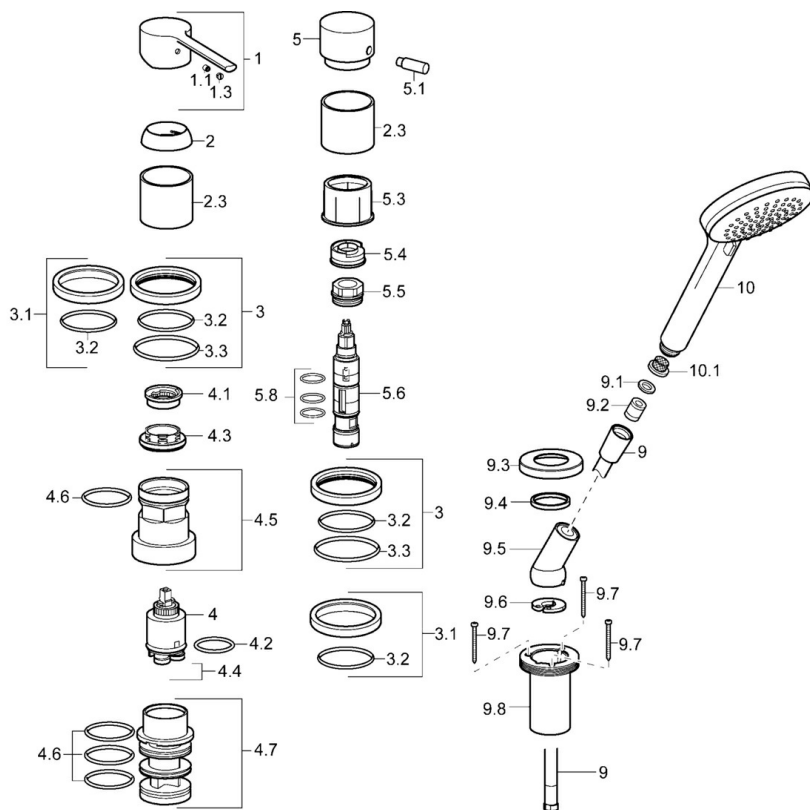

EAN: 4015474252455
static.hansa.com/03419073

- Sprcha a vaňa
- Sada pre konečnú montáž, jednopáková
- Montáž na okraj vane
- Chróm
- Jedna ovládacia páka / rukovät, Páka so symbolom teplej a studenej vody
- Sprchová hadica (1750 mm)
- Filter, filtre na nečistoty, Spätný ventil (-y)
- Telo batérie z mosadze DZR
- Gulatá rozeta
- 3-prúdová

Technické údaje

Vlastnosti prietoku

Prietok pri tlaku 3 bar **20.4 / 12.0 l/min**

Technické vlastnosti

Dodávka teplej vody **max. +80°C**
Pracovný tlak **0.5-10 bar**
Spätná klapka (STN EN 1717) **EB**

Predpisy

Norma EN **EN 817, EN 1112, EN 1113**

Náhradné diely

SP03419073

Název	Kód
1 Ovládací rukoväť	59913761
1.1 Skrutka, M5x8, SW2.5	59904755
1.3 Vymedzovacia vložka	59913762
2 Krytka, 33x3 mm	59912504
2.3 Ružice	59913275
3 Kryt príruby, d 72 mm, for Compact	59913276
3.1 Kryt príruby, d 72 mm	59913277
3.2 O-kružok, 49x2	59913279
3.3 O-kružok, 60x3	59913280
4 Kartuš, 3.5 Eco	59912324
4 Kartuš, 3.5 Classic	59913075
4.1 Temperature adjustment limiter	59912325
4.2 O-kružok, d 28.24x2.62 Ukončené	59912590
4.3 Prítlačná matica, M40x1	1003409V
4.4 O-kružok, d 10.10x1.60 Ukončené	59905072
4.5 Očné skrutka, M52x1, AF38	59913274
4.6 O-kružok, d 40x2	59911507
4.7 Adaptér	59913282
5 Krytka prepínača	59913283
5.1 Pin, M6, 21 mm	59913284
5.3 Krúžok	59913285
5.4 Regulátor prietoku	59911897
5.5 Prítlačná matica, M32x1.5, AF30	59913735
5.6 Prepínač	59912269
5.8 O-kružok (komplet), d 24x2	59911835
9 Sprchová hadica, L=1750, G1/2-M12x1	59912281
9.1 Tesniaci krúžok, d 21x12x2	59912304
9.2 Spätný ventil	59905714
9.3 Kryt príruby, M70x1	59912287
9.4 Trecí krúžok	59912286
9.5 Držiak	59912282
9.6 [SK3238]	59912337
9.7 Skrutka, M4x45	59912291
9.8 Prechodka	59912290
10 Ručná sprcha, d 100 mm Ukončené	44330100
10.1 Filtre	59906859
N.I. Nadstavňý segment, 30 mm, HM 3.5 (-2015)	59913189
N.I. Nadstavňý segment, 30 mm	59913190
N.I. Predĺženie upevňovacej skrutky, (2015-)	59914337