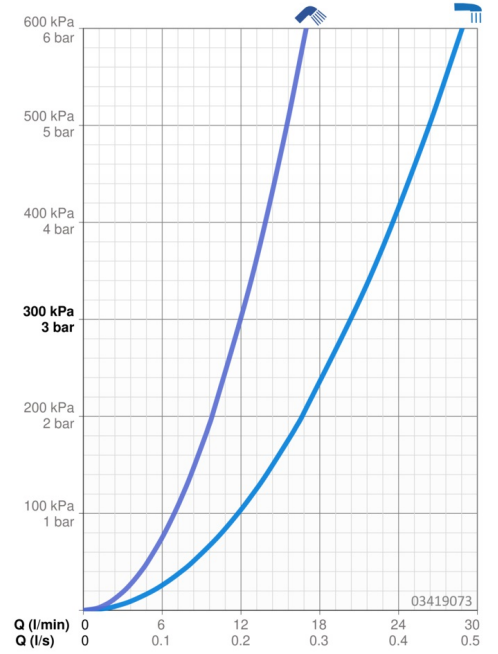

Technische gegevens

Doorstromingseigenschappen

Doorstroomhoeveelheid bij 3 bar **20.4 / 12.0 l/min**

Technische eigenschappen

Warmwatertoevoer **max. +80°C**
Werkdruk **0.5-10 bar**
Terugstroom beveiliging (EN1717) **EB**

Voorschriften

EN-norm **EN 817, EN 1112, EN 1113**