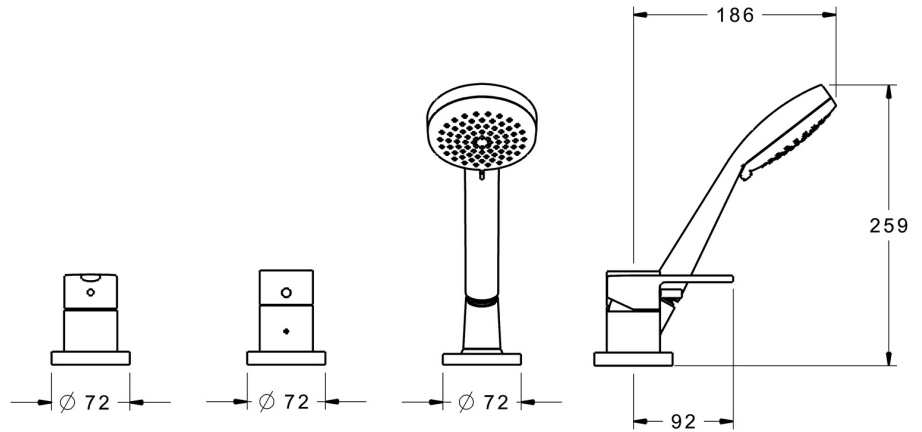

EAN: 4015474252455  
[static.hansa.com/03419073](https://static.hansa.com/03419073)

- Bad en douche
- Afbouwset, Eengreeps
- Badrandmontage
- Chrom
- Eengreeps bediend, Hendel met warm-koud-aanduiding
- Doucheslang (1750 mm)
- Vuilfilter(s), Terugslagklep
- Kraanhuis gemaakt van DZR messing
- Ronde rozet
- 3-stralig

### Technische eigenschappen

Warmwatertoevoer **max. +80°C**  
Werkdruk **0.5-10 bar**  
Terugstroom beveiliging (EN1717) **EB**