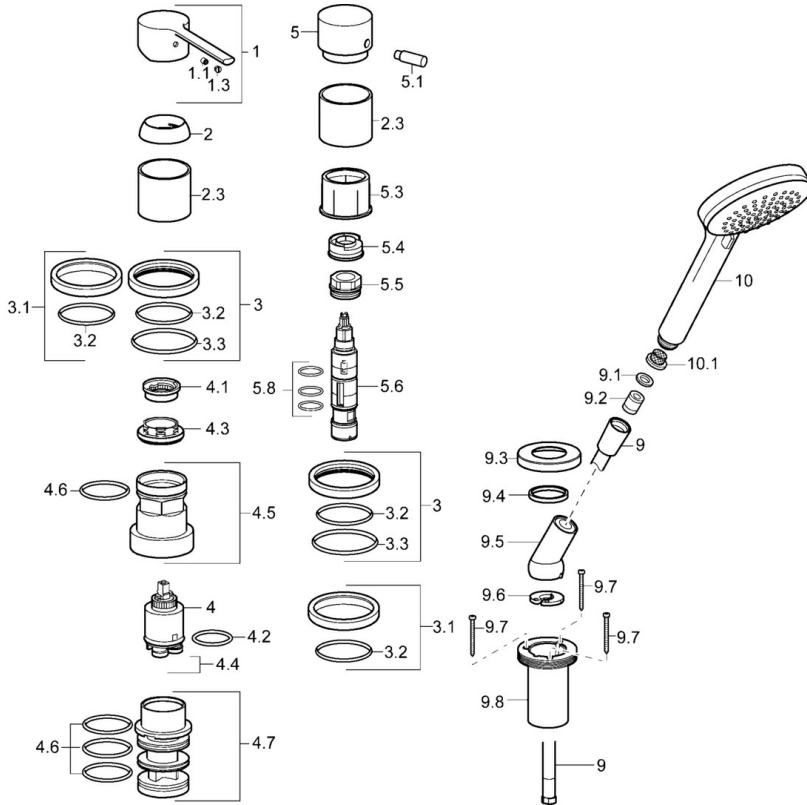

EAN: 4015474252455  
[static.hansa.com/03419073](https://static.hansa.com/03419073)

- Bad en douche
- Afbouwset, Eengreeps
- Badrandmontage
- Chrom
- Eengreeps bediend, Hendel met warm-koud-aanduiding
- Doucheslang (1750 mm)
- Vuilfilter(s), Terugslagklep
- Kraanhuis gemaakt van DZR messing
- Ronde rozet
- 3-stralig

### Technische eigenschappen

Warmwatertoevoer **max. +80°C**  
Werkdruk **0.5-10 bar**  
Terugstroom beveiliging (EN1717) **EB**

### SP03419073

	Naam	Code
1	Hendel Chromom	59913761
1.1	Schroef, M5x8, SW2.5	59904755
1.3	Binnendeel temperatuurhendel Chromom	59913762
2	Kap, 33x3 mm Chromom	59912504
2.3	Rosassen Chromom	59913275
3	Afdekplaat, d 72 mm, for Compact	59913276
3.1	Afdekplaat, d 72 mm	59913277
3.2	O-ring, 49x2	59913279
3.3	O-ring, 60x3	59913280
4	Binnenwerk, 3.5 Eco	59912324
4	Binnenwerk, 3.5 Classic	59913075
4.1	Temperature adjustment limiter	59912325
4.2	O-ring, d 28.24x2.62 Stopgezet	59912590
4.3	Schroefring, M40x1	1003409V
4.4	O-ring, d 10.10x1.60 Stopgezet	59905072
4.5	Schroefoog, M52x1, AF38	59913274
4.6	O-ring, d 40x2	59911507
4.7	Adapter	59913282
5	Omstelknop Chromom	59913283
5.1	Pin, M6, 21 mm Chromom	59913284
5.3	Ring	59913285
5.4	Doorvoerbegrenzer	59911897
5.5	Schroefring, M32x1.5, AF30	59913735
5.6	Omsteller	59912269
5.8	O-ring, d 24x2	59911835
9	Doucheslang, L=1750, G1/2-M12x1 Chromom	59912281
9.1	Afdichtring, d 21x12x2	59912304
9.2	Terugslagklep	59905714
9.3	Afdekplaat, M70x1 Chromom	59912287
9.4	Glijring wit	59912286
9.5	Houder Chromom	59912282
9.6	[DU3238]	59912337
9.7	Schroef, M4x45	59912291
9.8	Doorvoernippel	59912290
10	Handdouche, d 100 mm Chromom Stopgezet	44330100
10.1	Filter sproeier	59906859
N.I.	Inbouwverlengstuk compleet, 30 mm, HM 3.5 (-2015)	59913189
N.I.	Inbouwverlengstuk compleet, 30 mm	59913190
N.I.	Verlengschroeven, (2015-)	59914337