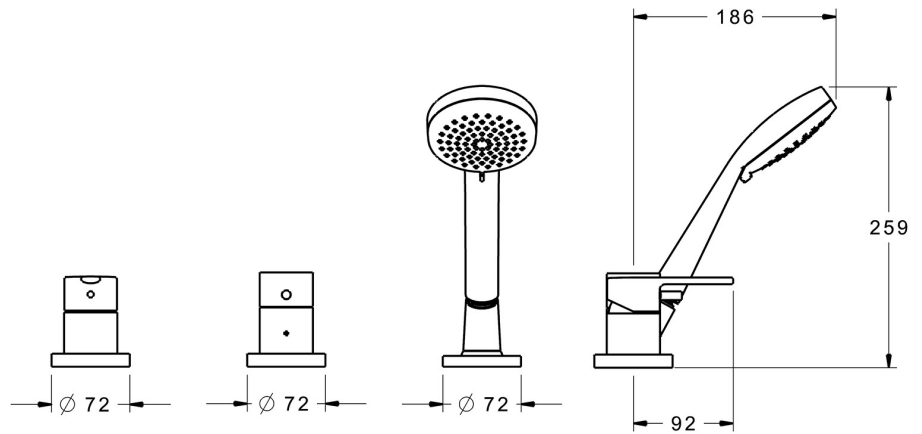

EAN: 4015474252455
static.hansa.com/03419073

- Wanne & Dusche
- Fertigmontageset, Einhebelmischer
- Wannenrandmontage
- Chrom
- Einhandbedienhebel/Griff, Hebel mit W+K-Kennzeichnung
- Brauseschlauch (1750 mm)
- Schmutzfilter, Rückflussverhinderer
- Armaturenkörper aus entzinkungsbeständigem Messing (DZR)
- Rosette rund
- für entfernt liegenden Wanneneinlauf (HANSAFILL) ohne Hansafill Wanneneinlaufgarnitur; über Fliesen austauschbar
- 3-strahlig

Technische Daten

Durchflusseigenschaften

Durchfluss bei 3 bar **20.4 / 12.0 l/min**

Technische Eigenschaften

Warmwasserversorgung **max. +80°C**
 Arbeitsdruck **0.5-10 bar**
 Sicherungseinrichtung (EN1717) **EB**