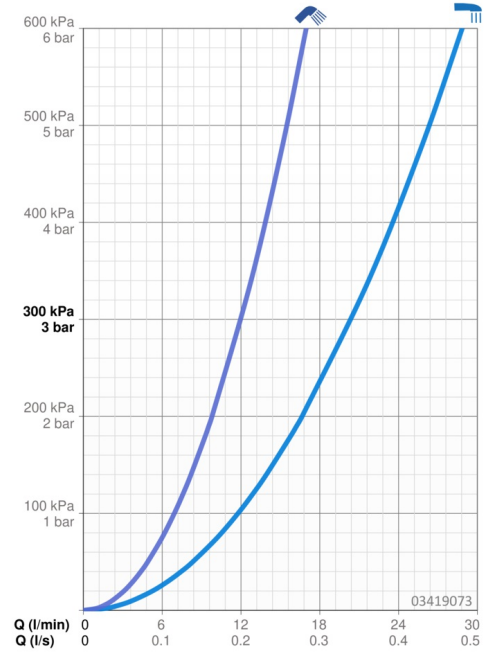

Technische Daten

Durchflusseigenschaften

Durchfluss bei 3 bar **20.4 / 12.0 l/min**

Technische Eigenschaften

Warmwasserversorgung **max. +80°C**
Arbeitsdruck **0.5-10 bar**
Sicherungseinrichtung (EN1717) **EB**

Vorschriften

EN Standard **EN 817, EN 1112, EN 1113**