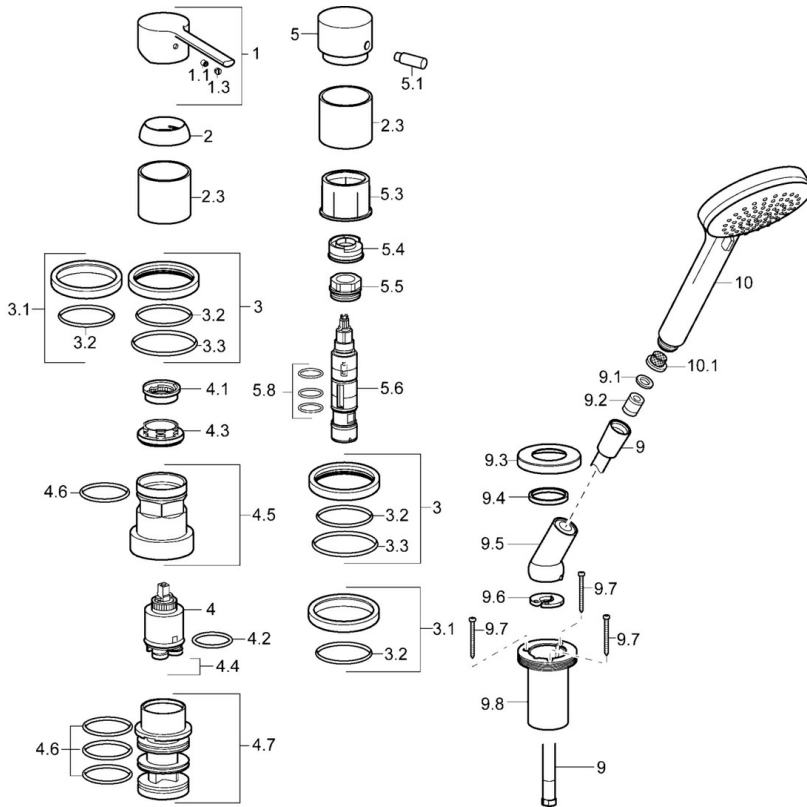

EAN: 4015474252455
static.hansa.com/03419073

- Wanne & Dusche
- Fertigmontageset, Einhebelmischer
- Wannenrandmontage
- Chrom
- Einhandbedienhebel/Griff, Hebel mit W+K-Kennzeichnung
- Brauseschlauch (1750 mm)
- Schmutzfilter, Rückflussverhinderer
- Armaturenkörper aus entzinkungsbeständigem Messing (DZR)
- Rosette rund
- für entfernt liegenden Wanneneinlauf (HANSAFILL) ohne Hansafill Wanneneinlaufgarnitur; über Fliesen austauschbar
- 3-strahlig

Vorschriften

EN Standard **EN 817, EN 1112, EN 1113**

Ersatzteile

SP03419073

	Name	Art.-Nr.
1	Hebel	59913761
1.1	Schraube, M5x8, SW2.5	59904755
1.3	Blindstopfen	59913762
2	Abdeckkappe, 33x3 mm	59912504
2.3	Abdeckhülse	59913275
3	Rosette, d 72 mm, for Compact	59913276
3.1	Rosette, d 72 mm	59913277
3.2	O-Ring, 49x2	59913279
3.3	O-Ring, 60x3	59913280
4	Kartusche, 3,5 Eco	59912324
4	Kartusche, 3,5 Classic	59913075
4.1	Temperatur-Anschlagring	59912325
4.2	O-Ring, d 28.24x2.62 Ausgelaufen	59912590
4.3	Spann-Mutter, M40x1	1003409V
4.4	O-Ring, d 10.10x1.60 Ausgelaufen	59905072
4.5	Ringschraube, M52x1, AF38	59913274
4.6	O-Ring, d 40x2	59911507
4.7	Adapter	59913282
5	Umstellknopf	59913283
5.1	Stift, M6, 21 mm	59913284
5.3	Ring	59913285
5.4	Durchflussbegrenzer	59911897
5.5	Spann-Mutter, M32x1.5, AF30	59913735
5.6	Umstellung	59912269
5.8	O-Ringsatz, d 24x2	59911835
9	Brauseschlauch, L=1750, G1/2-M12x1	59912281
9.1	Dichtungsring, d 21x12x2	59912304
9.2	Rückschlagventil	59905714
9.3	Rosette, M70x1	59912287
9.4	Gleitring	59912286
9.5	Halter	59912282
9.6	Scheibe	59912337
9.7	Schraube, M4x45	59912291
9.8	Schlauchdurchführung	59912290
10	Handbrause, d 100 mm Ausgelaufen	44330100
10.1	Sieb	59906859
N.I.	Verlängerungssatz, 30 mm, HM 3.5 (-2015)	59913189
N.I.	Verlängerungssatz, 30 mm	59913190
N.I.	Verlängerungsschraubensatz, (2015-)	59914337