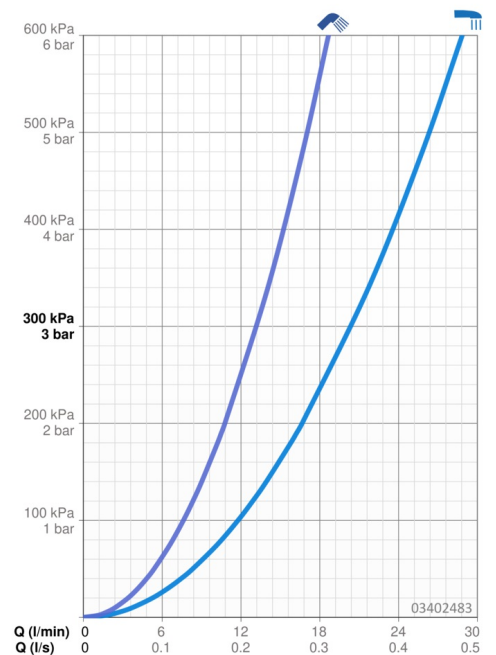

EAN: 4057304014550
static.hansa.com/03402483

- Bad en douche
- Afbouwset, Eengreeps
- Badrandmontage
- Chroom
- Vaste uitloop
- CASCADE® mousseur
- Hendel met warm-koud-aanduiding, Eengreeps bediend
- Handdouche, Doucheslang (1750 mm)
- Intens – stimulerende waterstroom
- ø 40 mm keramisch binnenwerk voor debiet en temperatuur instelling, Terugslagklep, Vuilfilter(s)
- Kraanhuus gemaakt van DZR messing
- Vierkante rozet
- 1-stralig

Technische gegevens

Doorstromingseigenschappen

Doorstroomhoeveelheid bij 3 bar **20.4 / 13.2 l/min**

Technische eigenschappen

Warmwatertoevoer **max. +80°C**
Werkdruk **0.5-10 bar**
Projection **238 mm**
Terugstroom beveiliging (EN1717) **EB**
Materiaal **brass**

Voorschriften

EN-norm **EN 817, EN 1112, EN 1113**

Toestemmingen en Verklaringen

Verklaring van overeenstemming **DoC**