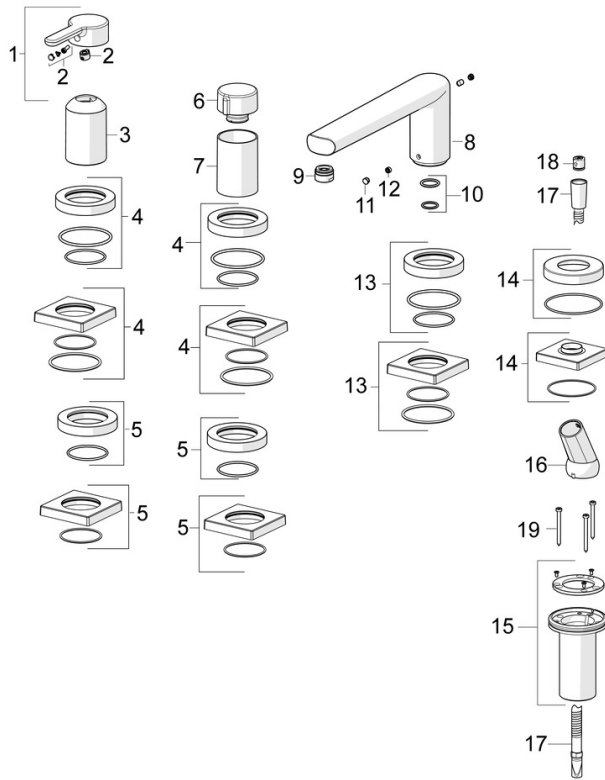

EAN: 4057304014550
static.hansa.com/03402483

- Bad en douche
- Afbouwset, Eengreeps
- Badrandmontage
- Chroom
- Vaste uitloop
- CASCADE® mousseur
- Hendel met warm-koud-aanduiding, Eengreeps bediend
- Handdouche, Doucheslang (1750 mm)
- Intens – stimulerende waterstroom
- ø 40 mm keramisch binnenwerk voor debiet en temperatuur instelling, Terugslagklep, Vuilfilter(s)
- Kraanhuus gemaakt van DZR messing
- Vierkante rozet
- 1-stralig

Technische gegevens

Doorstromingseigenschappen

Doorstroomhoeveelheid bij 3 bar **20.4 / 13.2 l/min**

Technische eigenschappen

Warmwatertoevoer **max. +80°C**
 Werkdruk **0.5-10 bar**
 Projection **238 mm**
 Terugstroom beveiliging (EN1717) **EB**
 Materiaal **brass**

Voorschriften

EN-norm **EN 817, EN 1112, EN 1113**

Toestemmingen en Verklaringen

Verklaring van overeenstemming **DoC**

Reserveonderdelen

SP03402473

	Naam	Code
01	Hendel Chroom	1004279V
02	Sierdop	59914573
03	Rosassen Chroom	59914572
04	Afdekplaat, d 72 mm, for Compact Chroom	59914667
04	Afdekplaat, 75x75 mm Chroom	59914213
05	Afdekplaat, 75x75 mm Chroom	59914214
05	Afdekplaat, d 72 mm Chroom	59914668
06	Debiethendel Chroom	59914669
07	Rosassen Chroom	59914671
08	Uitloop, L=240 Stopgezet	59912829
09	Mousseur, M24x1 D Chroom	59911829
10	O-ring, d 18x2	59913291
11	Binnendeel temperatuurhendel Chroom	59911840
12	Schroef, M6x9.5	59901609
13	Afdekplaat, 75x75 mm Chroom	59914209
13	Afdekplaat Chroom	59913450
14	Afdekplaat, 75x75 mm Chroom	1003885V
14	Afdekplaat, d 72 mm Chroom	59914672
15	Doorvoernippel	59914673
16	Houder Chroom	59912282
17	Doucheslang, L=1750, G1/2-M12x1 Chroom	59912281
18	Terugslagklep	59905714
19	Schroef, M4x45	59912291