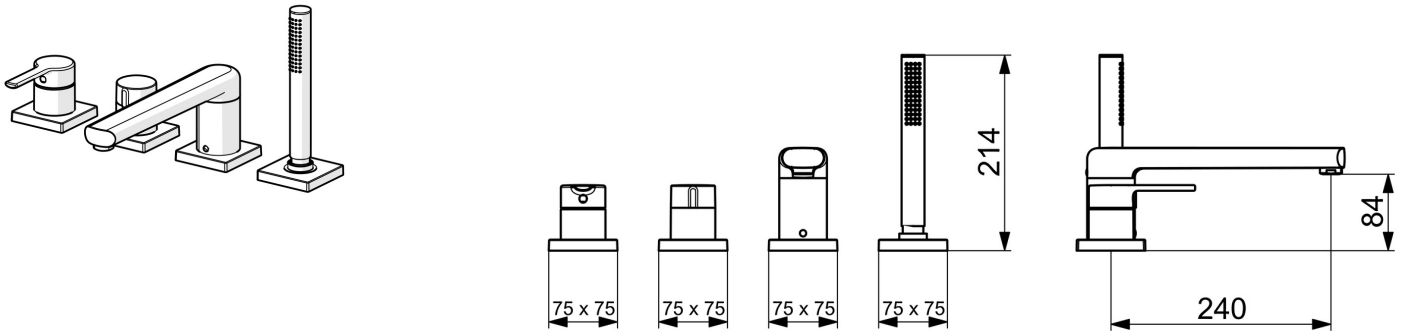

EAN: 4057304014550
static.hansa.com/03402483

- Bad en douche
- Afbouwset, Eengreeps
- Badrandmontage
- Chroom
- Vaste uitloop
- CASCADE® mousseur
- Hendel met warm-koud-aanduiding, Eengreeps bediend
- Handdouche, Doucheslang (1750 mm)
- Intens – stimulerende waterstroom
- ø 40 mm keramisch binnenwerk voor debiet en temperatuur instelling, Terugslagklep, Vuilfilter(s)
- Kraanhuus gemaakt van DZR messing
- Vierkante rozet
- 1-stralig

Technische gegevens

Doorstromingseigenschappen

Doorstroomhoeveelheid bij 3 bar **20.4 / 13.2 l/min**

Technische eigenschappen

Warmwatertoevoer **max. +80°C**
 Werkdruk **0.5-10 bar**
 Projection **238 mm**
 Terugstroom beveiliging (EN1717) **EB**
 Materiaal **brass**

Voorschriften

EN-norm **EN 817, EN 1112, EN 1113**

Toestemmingen en Verklaringen

Verklaring van overeenstemming **DoC**

Reserveonderdelen

SP03402473

	Naam	Code
01	Hendel Chroom	1004279V
02	Sierdop	59914573
03	Rosassen Chroom	59914572
04	Afdekplaat, d 72 mm, for Compact Chroom	59914667
04	Afdekplaat, 75x75 mm Chroom	59914213
05	Afdekplaat, 75x75 mm Chroom	59914214
05	Afdekplaat, d 72 mm Chroom	59914668
06	Debiethendel Chroom	59914669
07	Rosassen Chroom	59914671
08	Uitloop, L=240 Stopgezet	59912829
09	Mousseur, M24x1 D Chroom	59911829
10	O-ring, d 18x2	59913291
11	Binnendeel temperatuurhendel Chroom	59911840
12	Schroef, M6x9.5	59901609
13	Afdekplaat, 75x75 mm Chroom	59914209
13	Afdekplaat Chroom	59913450
14	Afdekplaat, 75x75 mm Chroom	1003885V
14	Afdekplaat, d 72 mm Chroom	59914672
15	Doorvoernippel	59914673
16	Houder Chroom	59912282
17	Doucheslang, L=1750, G1/2-M12x1 Chroom	59912281
18	Terugslagklep	59905714
19	Schroef, M4x45	59912291