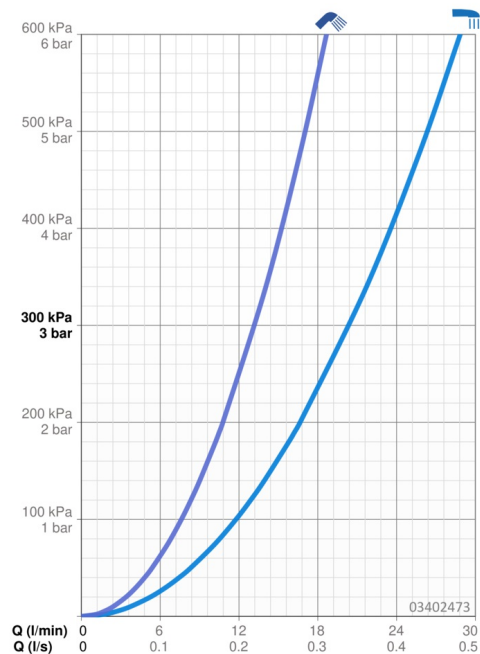

Technické údaje

Vlastnosti prietoku

Prietok pri tlaku 3 bar **20.4 / 13.2 l/min**

Technické vlastnosti

Dodávka teplej vody **max. +80°C**
Pracovný tlak **0.5-10 bar**
Projection **205 mm**
Spätná klapka (STN EN 1717) **EB**
Materiál **Mosadz**

Predpisy

Norma EN **EN 817, EN 1112, EN 1113**

Schválenia a Prehlásenia

Vyhlásenie o zhode **DoC**