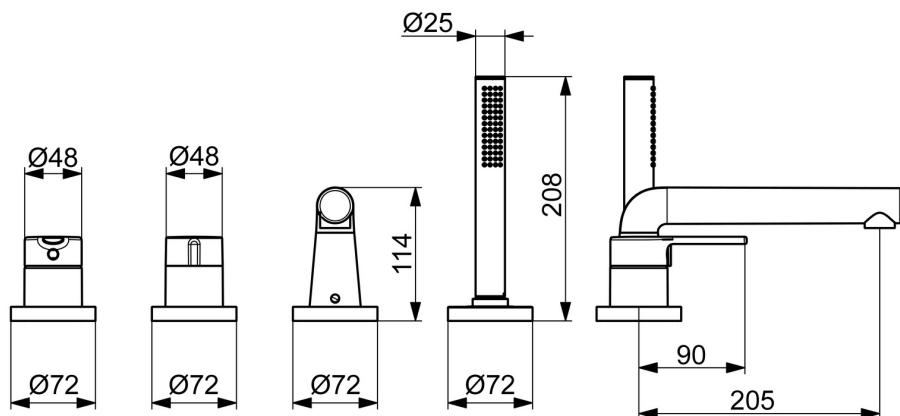

EAN: 4057304014567  
[static.hansa.com/03402473](https://static.hansa.com/03402473)

- Sprcha a vaňa
- Sada pre konečnú montáž, Jednopáková
- Montáž na okraj vane
- Chróm
- Pevné výtokové rameno
- CASCADE® - aerátor
- Páka so symbolom teplej a studenej vody, Jedna ovládacia páka / rukovät
- Ručná sprcha, Sprchová hadica (1750 mm)
- Senzitívny - Jemný prúd vody
- ø 40 mm keramická kartuša pre ovládanie teploty a prietoku vody, Spätný ventil (-y), Filter, filtre na nečistoty
- Telo batérie z mosadze DZR
- Gulatá rozeta
- 1-prúdová

### Technické vlastnosti

Dodávka teplej vody **max. +80°C**  
 Pracovný tlak **0.5-10 bar**  
 Projection **205 mm**  
 Spätná klapka (STN EN 1717) **EB**  
 Materiál **Mosadz**