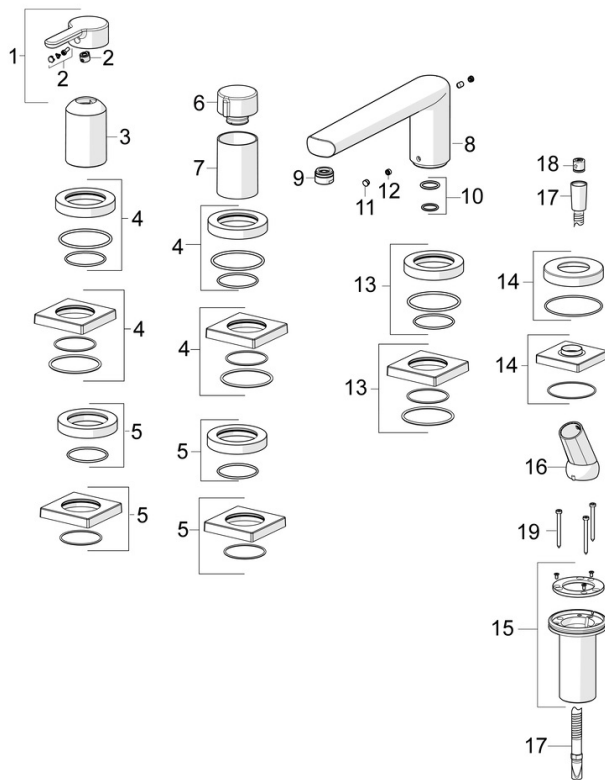

EAN: 4057304014567  
[static.hansa.com/03402473](https://static.hansa.com/03402473)

- Sprcha a vaňa
- Sada pre konečnú montáž, Jednopáková
- Montáž na okraj vane
- Chróm
- Pevné výtokové rameno
- CASCADE® - aerátor
- Páka so symbolom teplej a studenej vody, Jedna ovládacia páka / rukovät
- Ručná sprcha, Sprchová hadica (1750 mm)
- Senzitívny - Jemný prúd vody
- ø 40 mm keramická kartuša pre ovládanie teploty a prietoku vody, Spätný ventil (-y), Filter, filtre na nečistoty
- Telo batérie z mosadze DZR
- Gulatá rozeta
- 1-prúdová

### SP03402473

Název	Kód
01 Ovládacia rukoväť	1004279V
02 Záslepka	59914573
03 Ružice	59914572
04 Krycí diel, d 72 mm, for Compact	59914667
04 Kryt príruby, 75x75 mm	59914213
05 Kryt príruby, 75x75 mm	59914214
05 Krycí diel, d 72 mm	59914668
06 Rukoväť regulátora prietoku vody	59914669
07 Ružice	59914671
08 Výtokové rameno, L=240	59912829
09 Aerator, M24x1 D	59911829
10 O-kružok, d 18x2	59913291
11 Vymedzovacia vložka	59911840
12 Skrutka, M6x9.5	59901609
13 Kryt príruby, 75x75 mm	59914209
13 Kryt príruby	59913450
14 Kryt príruby, 75x75 mm	1003885V
14 Krycí diel, d 72 mm	59914672
15 Prechodka	59914673
16 Držiak	59912282
17 Sprchová hadica, L=1750, G1/2-M12x1	59912281
18 Spätný ventil	59905714
19 Skrutka, M4x45	59912291