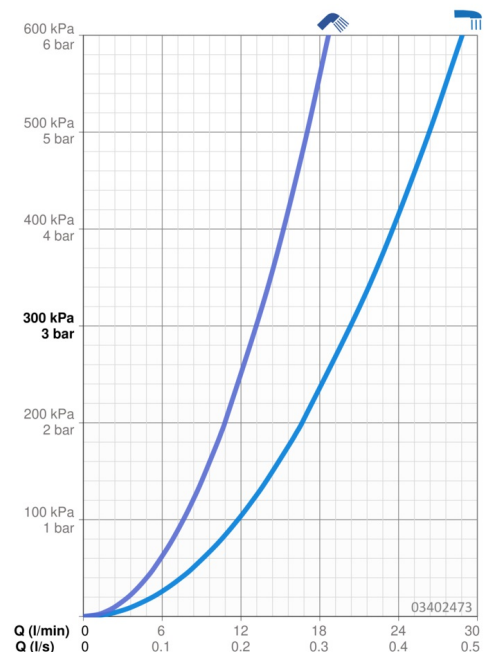

EAN: 4057304014567
static.hansa.com/03402473

- Bad en douche
- Afbouwset, Eengreeps
- Badrandmontage
- Chrom
- Vaste uitloop
- CASCADE® mousseur
- Hendel met warm-koud-aanduiding, Eengreeps bediend
- Handdouche, Doucheslang (1750 mm)
- Sensitief – zachte waterstroom
- ø 40 mm keramisch binnenwerk voor debiet en temperatuur instelling, Terugslagklep, Vuilfilter(s)
- Kraanhuis gemaakt van DZR messing
- Ronde rozet
- 1-stralig

Technische gegevens

Doorstromingseigenschappen

Doorstroomhoeveelheid bij 3 bar **20.4 / 13.2 l/min**

Technische eigenschappen

Warmwatertoevoer **max. +80°C**
Werkdruk **0.5-10 bar**
Projection **205 mm**
Terugstroom beveiliging (EN1717) **EB**
Materiaal **brass**

Voorschriften

EN-norm **EN 817, EN 1112, EN 1113**

Toestemmingen en Verklaringen

Verklaring van overeenstemming **DoC**