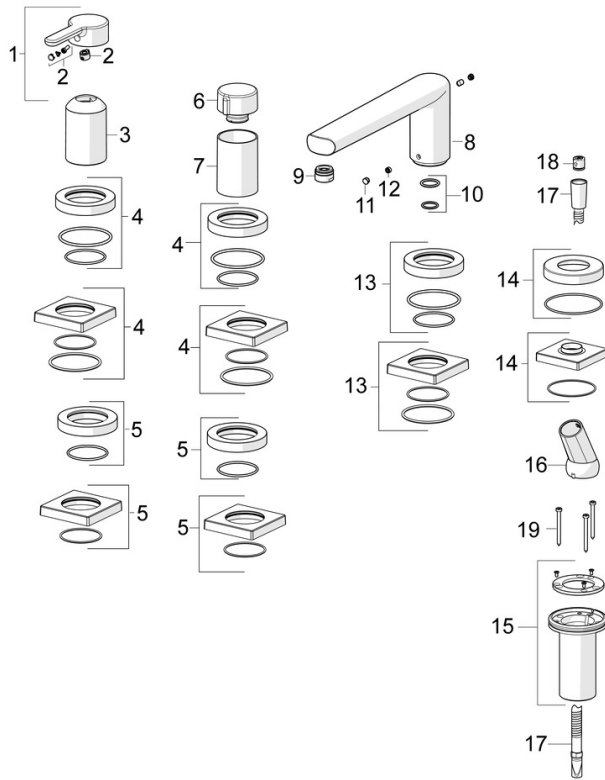

EAN: 4057304014567
static.hansa.com/03402473

- Bad en douche
- Afbouwset, Eengreeps
- Badrandmontage
- Chrom
- Vaste uitloop
- CASCADE® mousseur
- Hendel met warm-koud-aanduiding, Eengreeps bediend
- Handdouche, Doucheslang (1750 mm)
- Sensitief – zachte waterstroom
- ø 40 mm keramisch binnenwerk voor debiet en temperatuur instelling, Terugslagklep, Vuilfilter(s)
- Kraanhuis gemaakt van DZR messing
- Ronde rozet
- 1-stralig

Technische gegevens

Doorstromingseigenschappen

Doorstroomhoeveelheid bij 3 bar **20.4 / 13.2 l/min**

Technische eigenschappen

Warmwatertoevoer **max. +80°C**
 Werkdruk **0.5-10 bar**
 Projection **205 mm**
 Terugstroom beveiliging (EN1717) **EB**
 Materiaal **brass**

Voorschriften

EN-norm **EN 817, EN 1112, EN 1113**

Toestemmingen en Verklaringen

Verklaring van overeenstemming **DoC**

Reserveonderdelen

SP03402473

	Naam	Code
01	Hendel Chroom	1004279V
02	Sierdop	59914573
03	Rosassen Chroom	59914572
04	Afdekplaat, d 72 mm, for Compact Chroom	59914667
04	Afdekplaat, 75x75 mm Chroom	59914213
05	Afdekplaat, 75x75 mm Chroom	59914214
05	Afdekplaat, d 72 mm Chroom	59914668
06	Debiethendel Chroom	59914669
07	Rosassen Chroom	59914671
08	Uitloop, L=240	59912829
09	Mousseur, M24x1 D Chroom	59911829
10	O-ring, d 18x2	59913291
11	Binnendeel temperatuurhendel Chroom	59911840
12	Schroef, M6x9.5	59901609
13	Afdekplaat, 75x75 mm Chroom	59914209
13	Afdekplaat Chroom	59913450
14	Afdekplaat, 75x75 mm Chroom	1003885V
14	Afdekplaat, d 72 mm Chroom	59914672
15	Doorvoernippel	59914673
16	Houder Chroom	59912282
17	Doucheslang, L=1750, G1/2-M12x1 Chroom	59912281
18	Terugslagklep	59905714
19	Schroef, M4x45	59912291