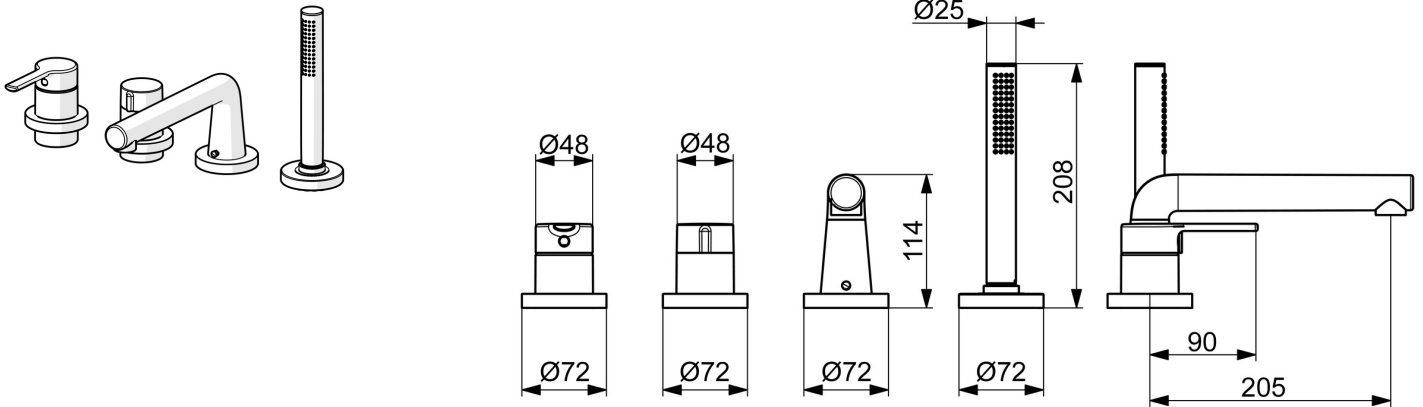

EAN: 4057304014567
static.hansa.com/03402473

- Bad en douche
- Afbouwset, Eengreeps
- Badrandmontage
- Chrom
- Vaste uitloop
- CASCADE® mousseur
- Hendel met warm-koud-aanduiding, Eengreeps bediend
- Handdouche, Doucheslang (1750 mm)
- Sensitief – zachte waterstroom
- ø 40 mm keramisch binnenwerk voor debiet en temperatuur instelling, Terugslagklep, Vuilfilter(s)
- Kraanhuis gemaakt van DZR messing
- Ronde rozet
- 1-stralig

Technische gegevens

Doorstromingseigenschappen

Doorstroomhoeveelheid bij 3 bar **20.4 / 13.2 l/min**

Technische eigenschappen

Warmwatertoevoer **max. +80°C**
 Werkdruk **0.5-10 bar**
 Projection **205 mm**
 Terugstroom beveiliging (EN1717) **EB**
 Materiaal **brass**

Voorschriften

EN-norm **EN 817, EN 1112, EN 1113**

Toestemmingen en Verklaringen

Verklaring van overeenstemming **DoC**

Reserveonderdelen

SP03402473

	Naam	Code
01	Hendel Chroom	1004279V
02	Sierdop	59914573
03	Rosassen Chroom	59914572
04	Afdekplaat, d 72 mm, for Compact Chroom	59914667
04	Afdekplaat, 75x75 mm Chroom	59914213
05	Afdekplaat, 75x75 mm Chroom	59914214
05	Afdekplaat, d 72 mm Chroom	59914668
06	Debiethendel Chroom	59914669
07	Rosassen Chroom	59914671
08	Uitloop, L=240	59912829
09	Mousseur, M24x1 D Chroom	59911829
10	O-ring, d 18x2	59913291
11	Binnendeel temperatuurhendel Chroom	59911840
12	Schroef, M6x9.5	59901609
13	Afdekplaat, 75x75 mm Chroom	59914209
13	Afdekplaat Chroom	59913450
14	Afdekplaat, 75x75 mm Chroom	1003885V
14	Afdekplaat, d 72 mm Chroom	59914672
15	Doorvoernippel	59914673
16	Houder Chroom	59912282
17	Doucheslang, L=1750, G1/2-M12x1 Chroom	59912281
18	Terugslagklep	59905714
19	Schroef, M4x45	59912291