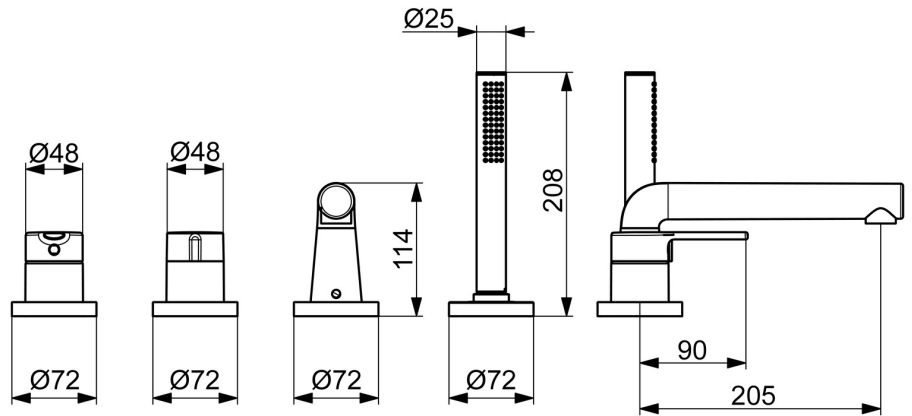

EAN: 4057304014567  
[static.hansa.com/03402473](http://static.hansa.com/03402473)

- Wanne & Dusche
- Fertigmontageset, Einhebelmischer
- Wannrandmontage
- Chrom
- Feststehender Auslauf
- CASCADE® Strahlregler
- Hebel mit W+K-Kennzeichnung, Einhandbedienhebel/Griff
- Handbrause, Brauseschlauch (1750 mm)
- Sensitiv – Sanfter Wasserstrahl
- ø 4.0 Steuerpatrone mit keramischen Dichtscheiben zur Wassermengen- und Temperatureinstellung, Rückflussverhinderer, Schmutzfilter
- Armaturenkörper aus entzinkungsbeständigem Messing (DZR)
- Rosette rund
- 1-strahlig

### Technische Eigenschaften

Warmwasserversorgung **max. +80°C**  
 Arbeitsdruck **0.5-10 bar**  
 Ausladung **205 mm**  
 Sicherungseinrichtung (EN1717) **EB**  
 Werkstoff **Messing**

### SP03402473

	Name	Art.-Nr.
01	Hebel	1004279V
02	Dekorkappe	59914573
03	Abdeckhülse	59914572
04	Abdeckplatte, d 72 mm, for Compact	59914667
04	Rosette, 75x75 mm	59914213
05	Rosette, 75x75 mm	59914214
05	Abdeckplatte, d 72 mm	59914668
06	Mengen-Einstell-Griff	59914669
07	Abdeckhülse	59914671
08	Auslauf, L=240 Ausgelaufen	59912829
09	Luftsprudler, M24x1 D	59911829
10	O-Ring, d 18x2	59913291
11	Abdeckstopfen	59911840
12	Schraube, M6x9.5	59901609
13	Rosette, 75x75 mm	59914209
13	Rosette	59913450
14	Rosette, 75x75 mm	1003885V
14	Deckplatte, d 72 mm	59914672
15	Schlauchdurchführung	59914673
16	Halter	59912282
17	Brauseschlauch, L=1750, G1/2-M12x1	59912281
18	Rückschlagventil	59905714
19	Schraube, M4x45	59912291