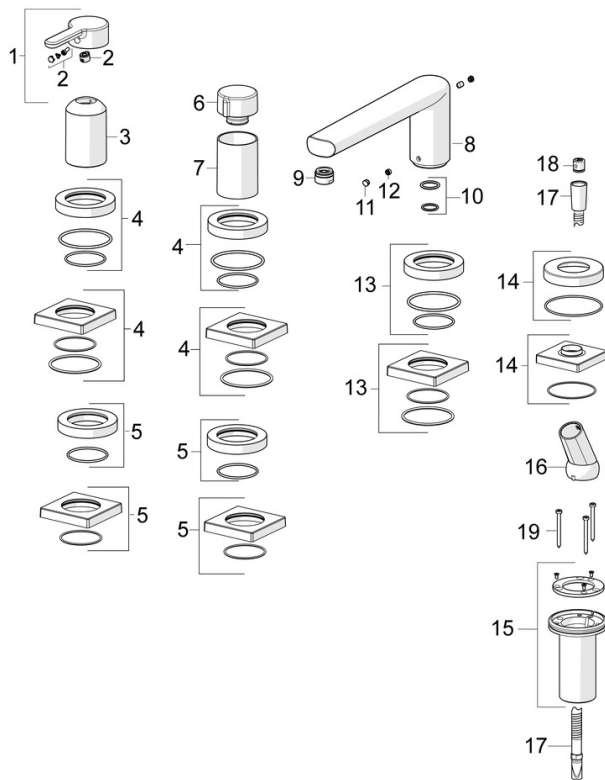

EAN: 4057304014567  
[static.hansa.com/03402473](http://static.hansa.com/03402473)

- Wanne & Dusche
- Fertigmontageset, Einhebelmischer
- Wannrandmontage
- Chrom
- Feststehender Auslauf
- CASCADE® Strahlregler
- Hebel mit W+K-Kennzeichnung, Einhandbedienhebel/Griff
- Handbrause, Brauseschlauch (1750 mm)
- Sensitiv – Sanfter Wasserstrahl
- ø 4.0 Steuerpatrone mit keramischen Dichtscheiben zur Wassermengen- und Temperatureinstellung, Rückflussverhinderer, Schmutzfilter
- Armaturenkörper aus entzinkungsbeständigem Messing (DZR)
- Rosette rund
- 1-strahlig

### Technische Eigenschaften

Warmwasserversorgung **max. +80°C**  
 Arbeitsdruck **0.5-10 bar**  
 Ausladung **205 mm**  
 Sicherungseinrichtung (EN1717) **EB**  
 Werkstoff **Messing**

### Vorschriften

EN Standard **EN 817, EN 1112, EN 1113**

### SP03402473

	Name	Art.-Nr.
01	Hebel	1004279V
02	Dekorkappe	59914573
03	Abdeckhülse	59914572
04	Abdeckplatte, d 72 mm, for Compact	59914667
04	Rosette, 75x75 mm	59914213
05	Rosette, 75x75 mm	59914214
05	Abdeckplatte, d 72 mm	59914668
06	Mengen-Einstell-Griff	59914669
07	Abdeckhülse	59914671
08	Auslauf, L=240 Ausgelaufen	59912829
09	Luftsprudler, M24x1 D	59911829
10	O-Ring, d 18x2	59913291
11	Abdeckstopfen	59911840
12	Schraube, M6x9.5	59901609
13	Rosette, 75x75 mm	59914209
13	Rosette	59913450
14	Rosette, 75x75 mm	1003885V
14	Deckplatte, d 72 mm	59914672
15	Schlauchdurchführung	59914673
16	Halter	59912282
17	Brauseschlauch, L=1750, G1/2-M12x1	59912281
18	Rückschlagventil	59905714
19	Schraube, M4x45	59912291