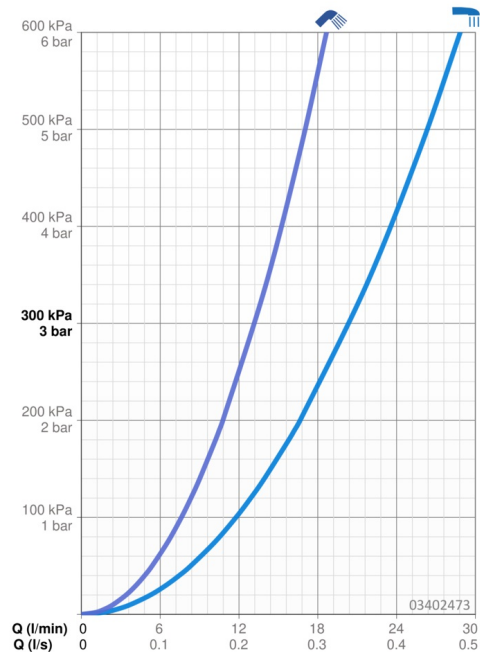

Technische Daten

Durchflusseigenschaften

Durchfluss bei 3 bar **20.4 / 13.2 l/min**

Technische Eigenschaften

Warmwasserversorgung **max. +80°C**
Arbeitsdruck **0.5-10 bar**
Ausladung **205 mm**
Sicherungseinrichtung (EN1717) **EB**
Werkstoff **Messing**

Vorschriften

EN Standard **EN 817, EN 1112, EN 1113**

Zulassungen und Deklarationen

Konformitätserklärung **DoC**