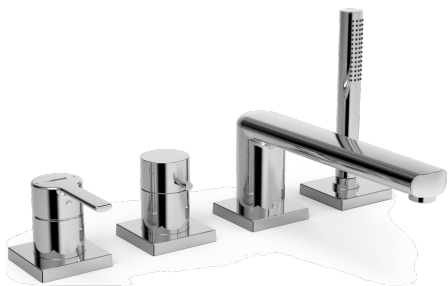

EAN: 4015474277052  
[static.hansa.com/03402083](http://static.hansa.com/03402083)

- Sprcha a vaňa
- Sada pre konečnú montáž, Jednopáková
- Montáž na okraj vane
- Chróm
- Pevné výtokové rameno
- CASCADE® - aerátor
- Páka so symbolom teplej a studenej vody, Jedna ovládacia páka / rukovät
- Ručná sprcha, Sprchová hadica (1750 mm)
- Intenzívny - Povzbudzujúci prúd vody
- Filter, filtre na nečistoty, Spätný ventil (-y)
- Telo batérie z mosadze DZR
- Štvorcová rozeta
- 1-prúdová