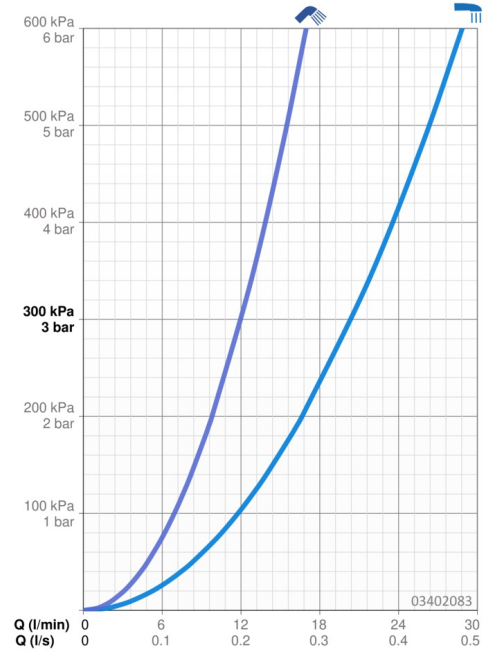

Technické údaje

Vlastnosti prietoku

Prietok pri tlaku 3 bar **20.4 / 12.0 l/min**

Technické vlastnosti

Dodávka teplej vody **max. +80°C**
Pracovný tlak **0.5-10 bar**
Projection **238 mm**
Spätná klapka (STN EN 1717) **EB**

Predpisy

Norma EN **EN 817, EN 1112, EN 1113**