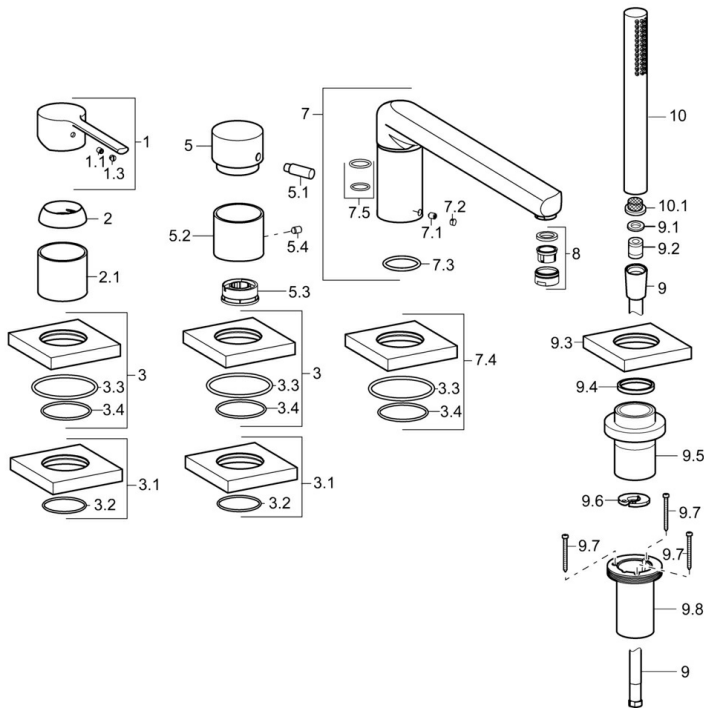

EAN: 4015474277052  
[static.hansa.com/03402083](http://static.hansa.com/03402083)

- Sprcha a vaňa
- Sada pre konečnú montáž, Jednopáková
- Montáž na okraj vane
- Chróm
- Pevné výtokové rameno
- CASCADE® - aerátor
- Páka so symbolom teplej a studenej vody, Jedna ovládacia páka / rukovät
- Ručná sprcha, Sprchová hadica (1750 mm)
- Intenzívny - Povzbudzujúci prúd vody
- Filter, filtre na nečistoty, Spätný ventil (-y)
- Telo batérie z mosadze DZR
- Štvorcová rozeta
- 1-prúdová

### Technické vlastnosti

Dodávka teplej vody **max. +80°C**  
 Pracovný tlak **0.5-10 bar**  
 Projection **238 mm**  
 Spätná klapka (STN EN 1717) **EB**

### SP03402083

Název	Kód
1 Ovládacia rukoväť	59913761
1.1 Skrutka, M5x8, SW2.5	59904755
1.3 Vymedzovacia vložka	59913762
2 Krytka, 33x3 mm	59912504
2.1 Ružice	59913275
3 Kryt príruby, 75x75 mm	59914213
3.1 Kryt príruby, 75x75 mm	59914214
3.2 O-krúžok, 49x2	59913279
3.3 O-krúžok, 60x3	59913280
3.4 O-krúžok, d 40x2	59911507
5 Krytka prepínača	59913283
5.1 Pin, M6, 21 mm	59913284
5.2 Ružice	59914215
5.3 Regulátor prietoku	59911897
5.4 Skrutka, M5x6, SW2.5	59912617
7 Výtokové rameno, L=240	59912829
7.1 Skrutka, M6x9.5	59901609
7.2 Vymedzovacia vložka	59911840
7.3 O-krúžok, d 18x2	59913291
7.4 Kryt príruby, 75x75 mm	59914209
7.5 Tesnenie sada	59912276
8 Aerátor, M24x1 D	59911829
9 Sprchová hadica, L=1750, G1/2-M12x1	59912281
9.1 Tesniaci krúžok, d 21x12x2	59912304
9.2 Spätný ventil	59905714
9.3 Kryt príruby, 75x75 mm	59913879
9.4 Trecí krúžok	59912286
9.5 Držiak	59913289
9.6 [SK3238]	59912337
9.7 Skrutka, M4x45	59912291
9.8 Prechodka	59913288
10 Ručná sprcha	54390100
10.1 Filtre	59906859
N.I. Nadstavňný segment, 30 mm, HM 3.5 (-2015)	59913189
N.I. Nadstavňný segment, 30 mm	59913190
N.I. Predĺženie upevňovacej skrutky, (2015-)	59914337