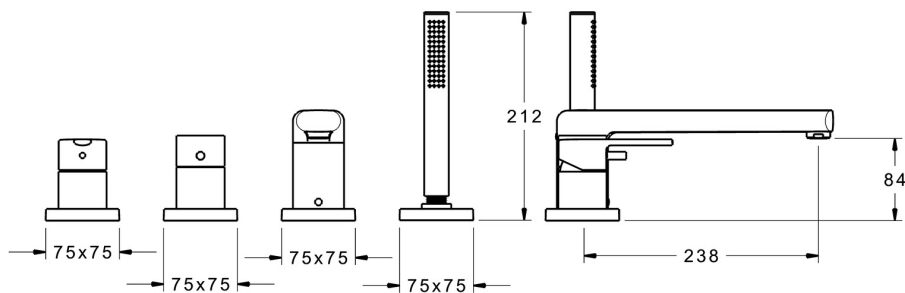

EAN: 4015474277052  
[static.hansa.com/03402083](http://static.hansa.com/03402083)

- Sprcha a vaňa
- Sada pre konečnú montáž, Jednopáková
- Montáž na okraj vane
- Chróm
- Pevné výtokové rameno
- CASCADE® - aerátor
- Páka so symbolom teplej a studenej vody, Jedna ovládacia páka / rukovät
- Ručná sprcha, Sprchová hadica (1750 mm)
- Intenzívny - Povzbudzujúci prúd vody
- Filter, filtre na nečistoty, Spätný ventil (-y)
- Telo batérie z mosadze DZR
- Štvorcová rozeta
- 1-prúdová