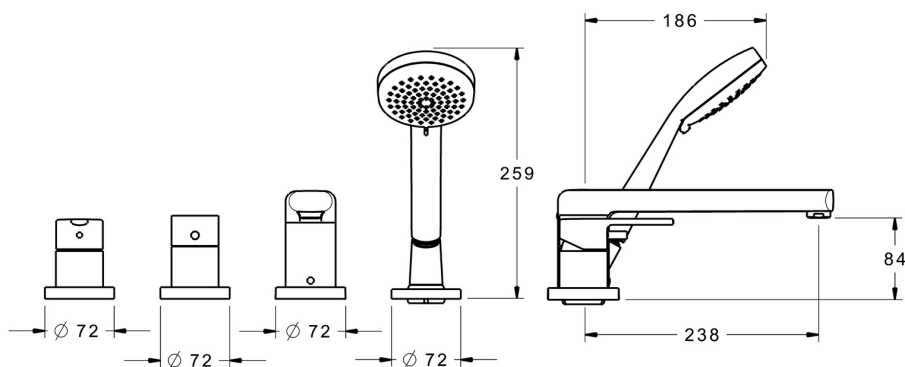

EAN: 4015474252462
static.hansa.com/03402073

- Sprcha a vaňa
- Sada pre konečnú montáž, Jednopáková
- Montáž na okraj vane
- Chróm
- Pevné výtokové rameno
- CASCADE® - aerátor
- Páka so symbolom teplej a studenej vody, Jedna ovládacia páka / rukoväť
- Ručná sprcha, Sprchová hadica (1750 mm)
- Filter, filtre na nečistoty, Spätný ventil (-y)
- Telo batérie z mosadze DZR
- Gulatá rozeta
- 3-prúdová

Náhradné diely

SP03402073

Název	Kód	
1	Ovládací rukoväť	59913761
1.1	Skrutka, M5x8, SW2.5	59904755
1.3	Vymedzovacia vložka	59913762
2	Krytka, 33x3 mm	59912504
2.3	Ružice	59913275
3	Kryt príruby, d 72 mm, for Compact	59913276
3.1	Kryt príruby, d 72 mm	59913277
3.2	O-kružok, 49x2	59913279
3.3	O-kružok, 60x3	59913280
4	Kartuš, 3.5 Eco	59912324
4	Kartuš, 3.5 Classic	59913075
4.1	Temperature adjustment limiter	59912325
4.2	O-kružok, d 28.24x2.62 Ukončené	59912590
4.3	Prítlačná matica, M40x1	1003409V
4.4	O-kružok, d 10.10x1.60 Ukončené	59905072
4.5	Očné skrutka, M52x1, AF38	59913274
4.6	O-kružok, d 40x2	59911507
4.7	Adaptér	59913282
5	Krytka prepínača	59913283
5.1	Pin, M6, 21 mm	59913284
5.3	Kružok	59913285
5.4	Regulátor prietoku	59911897
5.5	Prítlačná matica, M32x1.5, AF30	59913735
5.6	Prepínač	59912269
5.8	O-kružok (komplet), d 24x2	59911835
7	Výtokové rameno, L=240	59912829
7.1	Skrutka, M6x9.5	59901609
7.2	Vymedzovacia vložka	59911840
7.3	O-kružok, d 18x2	59913291
7.4	Kryt príruby	59912278
7.5	Tesnenie sada	59912276
8	Aerator, M24x1 D	59911829
9	Sprchová hadica, L=1750, G1/2-M12x1	59912281
9.1	Tesniaci kružok, d 21x12x2	59912304
9.2	Spätný ventil	59905714
9.3	Kryt príruby, M70x1	59912287
9.4	Trečí kružok	59912286
9.5	Držiak	59912282
9.6	[SK3238]	59912337
9.7	Skrutka, M4x45	59912291
9.8	Prechodka	59912290
10	Ručná sprcha, d 100 mm Ukončené	44330100
10.1	Filtre	59906859
N.I.	Nadstavňový segment, 30 mm, HM 3.5 (-2015)	59913189
N.I.	Nadstavňový segment, 30 mm	59913190
N.I.	Predĺženie upevňovacej skrutky, (2015-)	59914337