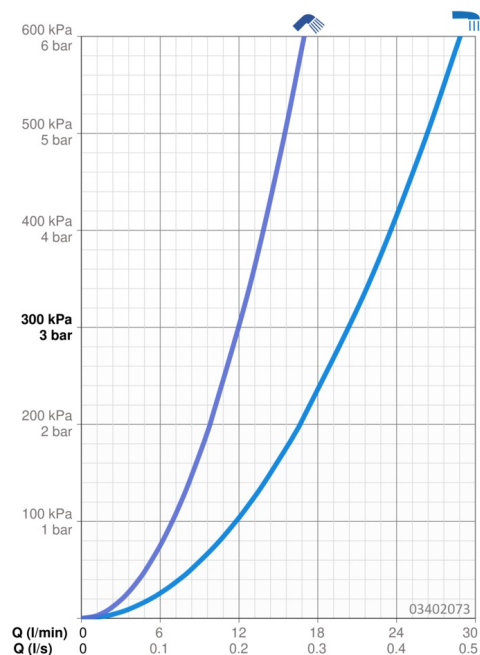

Technické údaje

Vlastnosti prietoku

Prietok pri tlaku 3 bar

20.4 / 12.0 l/min

Technické vlastnosti

Dodávka teplej vody

max. +80°C

Pracovný tlak

0.5-10 bar

Projection

238 mm

Spätná klapka (STN EN 1717)

EB

Predpisy

Norma EN

EN 817, EN 1112, EN 1113