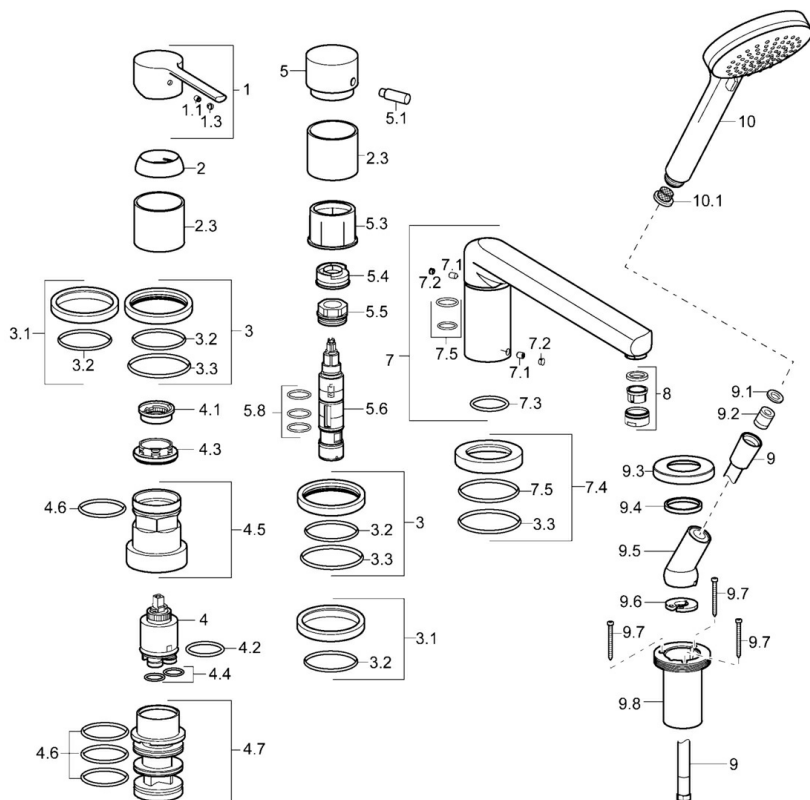

EAN: 4015474252462
static.hansa.com/03402073

- Sprcha a vaňa
- Sada pre konečnú montáž, Jednopáková
- Montáž na okraj vane
- Chróm
- Pevné výtokové rameno
- CASCADE® - aerátor
- Páka so symbolom teplej a studenej vody, Jedna ovládacia páka / rukoväť
- Ručná sprcha, Sprchová hadica (1750 mm)
- Filter, filtre na nečistoty, Spätný ventil (-y)
- Telo batérie z mosadze DZR
- Gulatá rozeta
- 3-prúdová

Náhradné diely

SP03402073

Název	Kód	
1	Ovládací rukoväť	59913761
1.1	Skrutka, M5x8, SW2.5	59904755
1.3	Vymedzovacia vložka	59913762
2	Krytka, 33x3 mm	59912504
2.3	Ružice	59913275
3	Kryt príruby, d 72 mm, for Compact	59913276
3.1	Kryt príruby, d 72 mm	59913277
3.2	O-kružok, 49x2	59913279
3.3	O-kružok, 60x3	59913280
4	Kartuš, 3.5 Eco	59912324
4	Kartuš, 3.5 Classic	59913075
4.1	Temperature adjustment limiter	59912325
4.2	O-kružok, d 28.24x2.62 Ukončené	59912590
4.3	Prítlačná matica, M40x1	1003409V
4.4	O-kružok, d 10.10x1.60 Ukončené	59905072
4.5	Očné skrutka, M52x1, AF38	59913274
4.6	O-kružok, d 40x2	59911507
4.7	Adaptér	59913282
5	Krytka prepínača	59913283
5.1	Pin, M6, 21 mm	59913284
5.3	Kružok	59913285
5.4	Regulátor prietoku	59911897
5.5	Prítlačná matica, M32x1.5, AF30	59913735
5.6	Prepínač	59912269
5.8	O-kružok (komplet), d 24x2	59911835
7	Výtokové rameno, L=240	59912829
7.1	Skrutka, M6x9.5	59901609
7.2	Vymedzovacia vložka	59911840
7.3	O-kružok, d 18x2	59913291
7.4	Kryt príruby	59912278
7.5	Tesnenie sada	59912276
8	Aerator, M24x1 D	59911829
9	Sprchová hadica, L=1750, G1/2-M12x1	59912281
9.1	Tesniaci kružok, d 21x12x2	59912304
9.2	Spätný ventil	59905714
9.3	Kryt príruby, M70x1	59912287
9.4	Trečí kružok	59912286
9.5	Držiak	59912282
9.6	[SK3238]	59912337
9.7	Skrutka, M4x45	59912291
9.8	Prechodka	59912290
10	Ručná sprcha, d 100 mm Ukončené	44330100
10.1	Filtre	59906859
N.I.	Nadstavňový segment, 30 mm, HM 3.5 (-2015)	59913189
N.I.	Nadstavňový segment, 30 mm	59913190
N.I.	Predĺženie upevňovacej skrutky, (2015-)	59914337