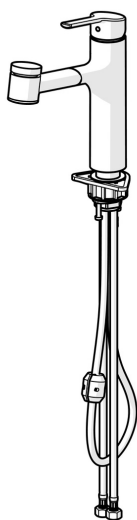

EAN: 4015474263192
static.hansa.com/03382273

- Kuchyňa
- Jednopáková
- Stojanková
- Chróm
- Otočné výtokové rameno, Model s vyťahovacou sprškou
- CASCADE® - aerátor
- Páka so symbolom teplej a studenej vody, Jedna ovládací páka / rukovät
- Tlačný prepínač, Automatické vrátenie prepínača do pôvodnej polohy
- Funkcie pre nastavenie maximálnej teploty a prietoku vody, Nastaviteľný obmedzovač teploty vody (súčasť dodávky, možnosť dodatočnej inštalácie)
- Spätný ventil (-y), \varnothing 35 mm keramická kartuša pre ovládanie teploty a prietoku vody
- Flexibilné pripojovacie hadičky
- Povrchy prichádzajúce do styku s pitnou vodou obsahujú menej ako 0,3% olova, Telo batérie z mosadze DZR, Vodné cesty bez poniklovania
- zabezpečené proti spätnému toku pri použití v domácnosti (podľa DIN EN 1717)
- 2-prúdová

Technické údaje

Vlastnosti prietoku

Prietok pri tlaku 3 bar **9.0 l/min**

Technické vlastnosti

Veľkosť DN (menovitý rozmer) **DN15**
 Dodávka teplej vody **max. +70°C**
 Pracovný tlak **0.5-10 bar**
 Spojovacia veľkosť **G3/8**
 Projection **200 mm**
 Spätná klapka (STN EN 1717) **EB**
 Materiál **Mosadz**