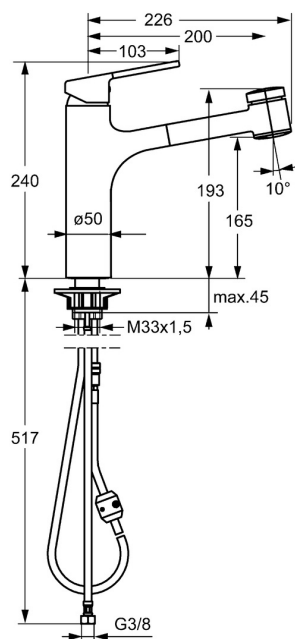

EAN: 4015474263192
static.hansa.com/03382273

- Kuchyňa
- Jednopáková
- Stojanková
- Chróm
- Otočné výtokové rameno, Model s vyťahovacou sprškou
- CASCADE® - aerátor
- Páka so symbolom teplej a studenej vody, Jedna ovládací páka / rukovät
- Tlačný prepínač, Automatické vrátenie prepínača do pôvodnej polohy
- Funkcie pre nastavenie maximálnej teploty a prietoku vody, Nastaviteľný obmedzovač teploty vody (súčasť dodávky, možnosť dodatočnej inštalácie)
- Spätný ventil (-y), \varnothing 35 mm keramická kartuša pre ovládanie teploty a prietoku vody
- Flexibilné pripojovacie hadičky
- Povrchy prichádzajúce do styku s pitnou vodou obsahujú menej ako 0,3% olova, Telo batérie z mosadze DZR, Vodné cesty bez poniklovania
- zabezpečené proti spätnému toku pri použití v domácnosti (podľa DIN EN 1717)
- 2-prúdová

Technické údaje

Vlastnosti prietoku

Prietok pri tlaku 3 bar **9.0 l/min**

Technické vlastnosti

Veľkosť DN (menovitý rozmer) **DN15**
 Dodávka teplej vody **max. +70°C**
 Pracovný tlak **0.5-10 bar**
 Spojovacia veľkosť **G3/8**
 Projection **200 mm**
 Spätná klapka (STN EN 1717) **EB**
 Materiál **Mosadz**