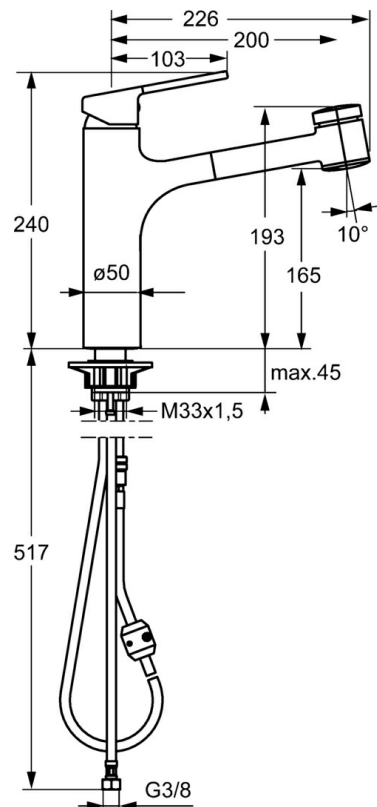

EAN: 4015474263192
static.hansa.com/03382273

- Kuchyňa
- Jednopáková
- Stojanková
- Chróm
- Otočné výtokové rameno, Model s vyťahovacou sprškou
- CASCADE® - aerátor
- Páka so symbolom teplej a studenej vody, Jedna ovládací páka / rukovät
- Tlačný prepínač, Automatické vrátenie prepínača do pôvodnej polohy
- Funkcie pre nastavenie maximálnej teploty a prietoku vody, Nastaviteľný obmedzovač teploty vody (súčasť dodávky, možnosť dodatočnej inštalácie)
- Spätný ventil (-y), \varnothing 35 mm keramická kartuša pre ovládanie teploty a prietoku vody
- Flexibilné pripojovacie hadičky
- Povrchy prichádzajúce do styku s pitnou vodou obsahujú menej ako 0,3% olova, Telo batérie z mosadze DZR, Vodné cesty bez poniklovania
- zabezpečené proti spätnému toku pri použití v domácnosti (podľa DIN EN 1717)
- 2-prúdová

Technické údaje

Vlastnosti prietoku

Prietok pri tlaku 3 bar **9.0 l/min**

Technické vlastnosti

Veľkosť DN (menovitý rozmer) **DN15**
 Dodávka teplej vody **max. +70°C**
 Pracovný tlak **0.5-10 bar**
 Spojovacia veľkosť **G3/8**
 Projection **200 mm**
 Spätná klapka (STN EN 1717) **EB**
 Materiál **Mosadz**