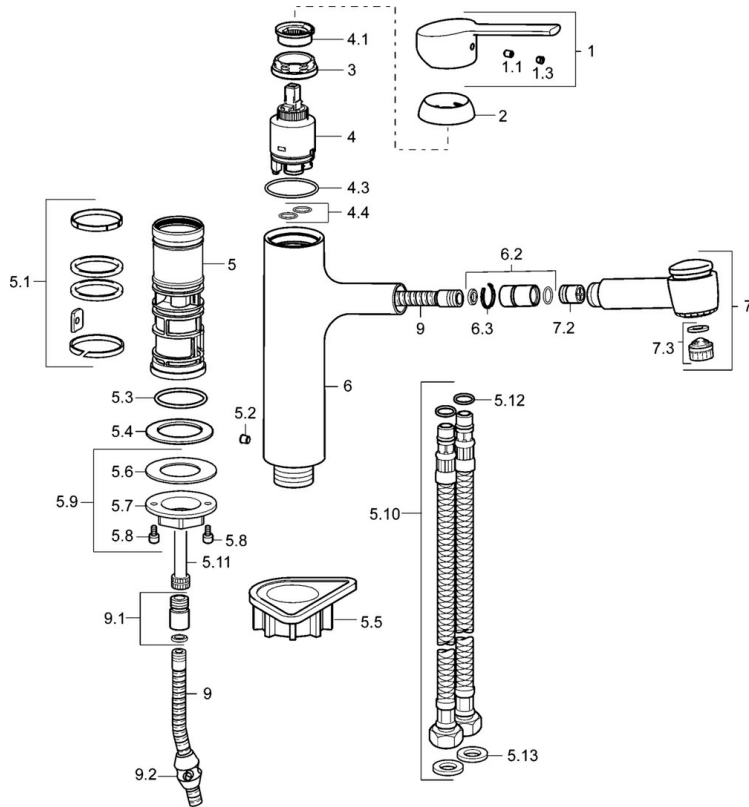

EAN: 4015474263192
static.hansa.com/03382273

- Keuken
- Eengreeps
- Wastafelmontage
- Chroom
- Draaibare uitloop, Uittrekbare uitloop
- CASCADE® mousseur
- Hendel met warm-koud-aanduiding, Eengreeps bediend
- Drukknop omstelling, Automatische reset
- Temperatuurbegrenzer, Temperatuurbegrenzer (achteraf instelbaar)
- Terugslagklep, \varnothing 35 mm keramisch binnenwerk voor debiet en temperatuur instelling
- Flexibele aansluitlang(en)
- Oppervlakken in contact met drinkwater bevatten minder dan 0,3% lood, Kraanhuis gemaakt van DZR messing, Oppervlakte met watercontact zonder nikkelcoating
- Ingebouwde beveiliging tegen terugstromen Voor gebruik in huis (conform DIN EN 1717)
- 2-stralig

SP03382273

	Naam	Code
1	Hendel, (2013-) Chromo	59913991
1.1	Schroef, M5x8, SW2.5	59904755
1.3	Binnendeel temperatuurhendel Chromo	59913762
2	Kap, 33x3 mm Chromo	59912504
3	Schroefring, M37x1, AF30 Stopgezet	59912111
4	Binnenwerk, 3.5 Eco	59912324
4	Binnenwerk, 3.5 Classic	59913075
4.1	Temperature adjustment limiter	59912325
4.3	O-ring, d 28.24x2.62 Stopgezet	59912590
4.4	O-ring, d 10.10x1.60 Stopgezet	59905072
5.1	Dichting	59913313
5.2	Schroef, M6x0.75 Stopgezet	59913314
5.3	O-ring, 35x2.5	59905020
5.4	Dichting, 48x33.5x2	59902283
5.5	Verstevigingsplaat	59910008
5.9	Bevestigingsset	59913479
5.10	Flexibele aansluitingen, M18x1,G3/8, L=650	59914036
5.11	Koppelingsbuisdeel, M14x1, L=220 Stopgezet	59914041
5.12	O-ring, 6x1.4	59913266
5.13	Dichting, 9.5x14.4x2	59912551
6	Uitloop Chromo Stopgezet	59914040
6.2	Aansluitnippel	59914029
7	Uittrekbare bek Chromo	59914034
7.2	Terugslagklep, DN8	59914030
7.3	Mousseur, M22/M24 B	59905901
9	Slangen, L=1400	59914032
9.1	Aanpasser	59914028
9.2	Counterbalance	59914039
N.I.	Mousseur, M18.5x1 HC TJ B, (2018-)	59914031