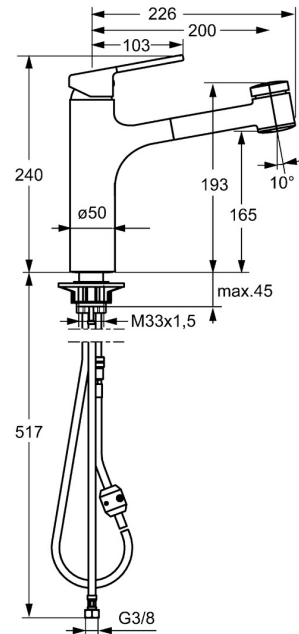

EAN: 4015474263192
static.hansa.com/03382273

- Keuken
- Eengreeps
- Wastafelmontage
- Chroom
- Draaibare uitloop, Uittrekbare uitloop
- CASCADE® mousseur
- Hendel met warm-koud-aanduiding, Eengreeps bediend
- Drukknop omstelling, Automatische reset
- Temperatuurbegrenzer, Temperatuurbegrenzer (achteraf instelbaar)
- Terugslagklep, \varnothing 35 mm keramisch binnenwerk voor debiet en temperatuur instelling
- Flexibele aansluitlang(en)
- Oppervlakken in contact met drinkwater bevatten minder dan 0,3% lood, Kraanhuis gemaakt van DZR messing, Oppervlakte met watercontact zonder nikkelcoating
- Ingebouwde beveiliging tegen terugstromen Voor gebruik in huis (conform DIN EN 1717)
- 2-stralig

Technische gegevens

Doorstromingseigenschappen

Doorstroomhoeveelheid bij 3 bar **9.0 l/min**

Technische eigenschappen

DN-maat **DN15**
 Warmwatertoevoer **max. +70°C**
 Werkdruk **0.5-10 bar**
 Aansluitmaat **G3/8**
 Projection **200 mm**
 Terugstroom beveiliging (EN1717) **EB**
 Materiaal **brass**