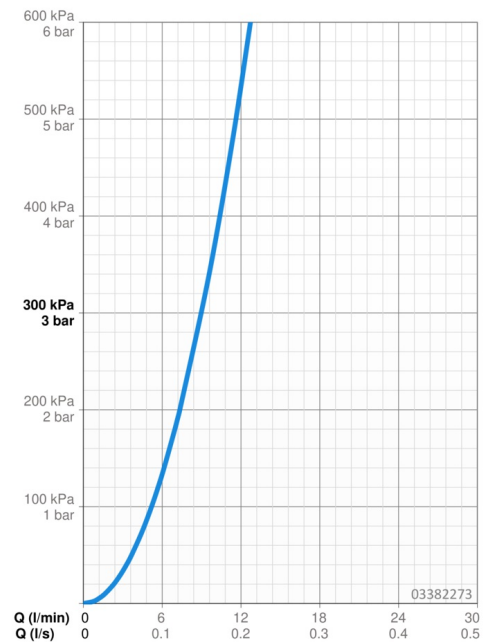

Toestemmingen en Verklaringen

KIWA **K6116/08**
DVGW **NW-6506CN0310**
ABP **P-IX 29658/IBO**
Verklaring van overeenstemming **DoC**