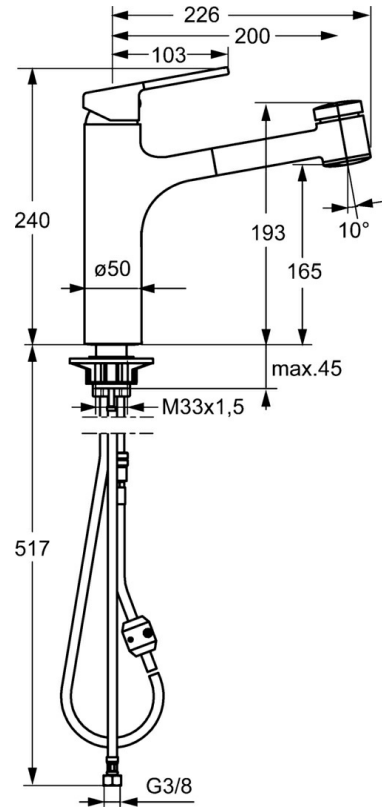

EAN: 4015474263192
static.hansa.com/03382273

- Keuken
- Eengreeps
- Wastafelmontage
- Chroom
- Draaibare uitloop, Uittrekbare uitloop
- CASCADE® mousseur
- Hendel met warm-koud-aanduiding, Eengreeps bediend
- Drukknop omstelling, Automatische reset
- Temperatuurbegrenzer, Temperatuurbegrenzer (achteraf instelbaar)
- Terugslagklep, \varnothing 35 mm keramisch binnenwerk voor debiet en temperatuur instelling
- Flexibele aansluitlang(en)
- Oppervlakken in contact met drinkwater bevatten minder dan 0,3% lood, Kraanhuis gemaakt van DZR messing, Oppervlakte met watercontact zonder nikkelcoating
- Ingebouwde beveiliging tegen terugstromen Voor gebruik in huis (conform DIN EN 1717)
- 2-stralig

Technische gegevens

Doorstromingseigenschappen

Doorstroomhoeveelheid bij 3 bar **9.0 l/min**

Technische eigenschappen

DN-maat **DN15**
 Warmwatertoevoer **max. +70°C**
 Werkdruk **0.5-10 bar**
 Aansluitmaat **G3/8**
 Projection **200 mm**
 Terugstroom beveiliging (EN1717) **EB**
 Materiaal **brass**