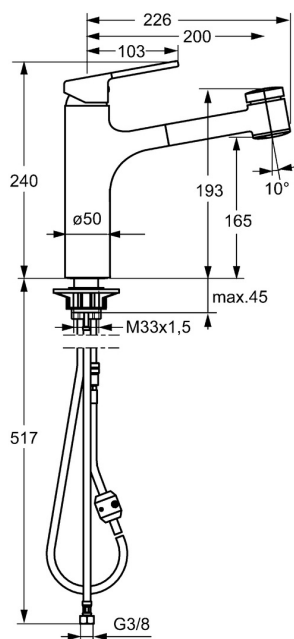

EAN: 4015474263192
static.hansa.com/03382273

- Cucina
- Monocomando
- Montaggio d'appoggio
- Cromo
- Bocca orientabile, Bocca estraibile
- Rompigetto Standard
- Leva con simbolo F+C, Leva/Manopola monocomando
- Deviatore push, Riposizionamento automatico
- Limitatore di temperatura, Limitatore di temperatura regolabile
- Valvola/e di non ritorno, Cartuccia a dischi ceramici ϕ 35mm
- Collegamento con flessibili
- Corpo interno in ottone a basso contenuto di piombo < 0,3 %, Ottone DZR, Condotti acqua senza rivestimento in nichel
- sicurezza incorporata anti-riflusso per uso domestico (ai sensi DIN EN 1717)
- 2 getti

Dati tecnici

Caratteristiche flusso

Portata 3 bar **9.0 l/min**

Caratteristiche tecniche

Misura DN (dimensione nominale) **DN15**
 Fornitura di acqua calda **max. +70°C**
 Pressione di esercizio **0.5-10 bar**
 Misura della connessione **G3/8**
 Projection **200 mm**
 Backflow prevention (EN1717) **EB**
 Materiale **Ottone**