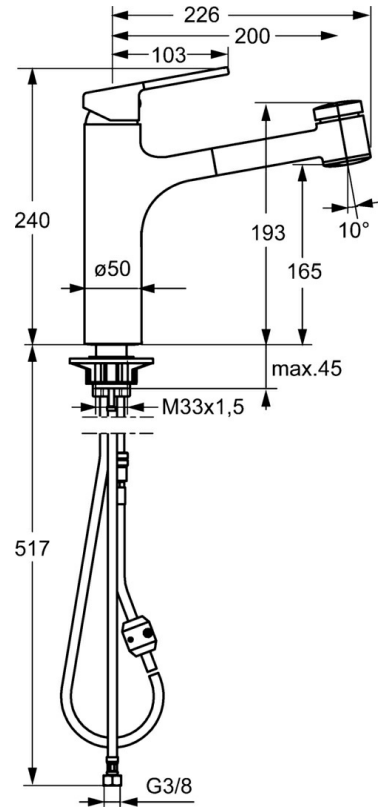

EAN: 4015474263192
static.hansa.com/03382273

- Cucina
- Monocomando
- Montaggio d'appoggio
- Cromo
- Bocca orientabile, Bocca estraibile
- Rompigetto Standard
- Leva con simbolo F+C, Leva/Manopola monocomando
- Deviatore push, Riposizionamento automatico
- Limitatore di temperatura, Limitatore di temperatura regolabile
- Valvola/e di non ritorno, Cartuccia a dischi ceramici ϕ 35mm
- Collegamento con flessibili
- Corpo interno in ottone a basso contenuto di piombo < 0,3 %, Ottone DZR, Condotti acqua senza rivestimento in nichel
- sicurezza incorporata anti-riflusso per uso domestico (ai sensi DIN EN 1717)
- 2 getti

Dati tecnici

Caratteristiche flusso

Portata 3 bar **9.0 l/min**

Caratteristiche tecniche

Misura DN (dimensione nominale) **DN15**
 Fornitura di acqua calda **max. +70°C**
 Pressione di esercizio **0.5-10 bar**
 Misura della connessione **G3/8**
 Projection **200 mm**
 Backflow prevention (EN1717) **EB**
 Materiale **Ottone**