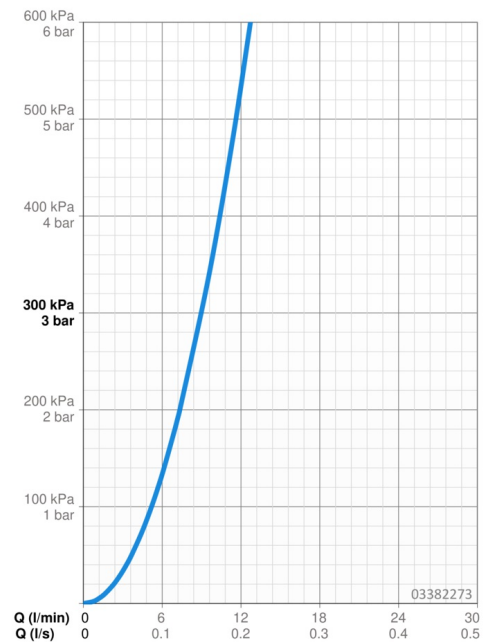

Certificati/Dichiarazioni

KIWA **K6116/08**
DVGW **NW-6506CN0310**
ABP **P-IX 29658/IBO**
Dichiarazione di conformità **DoC**