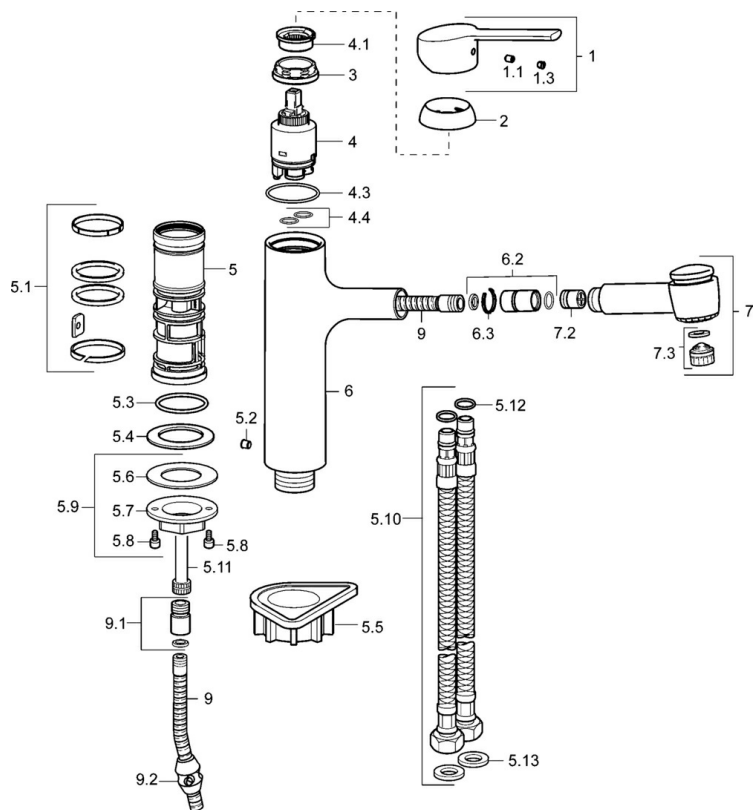

EAN: 4015474263192
static.hansa.com/03382273

- Cucina
- Monocomando
- Montaggio d'appoggio
- Cromo
- Bocca orientabile, Bocca estraibile
- Rompigetto Standard
- Leva con simbolo F+C, Leva/Manopola monocomando
- Deviatore push, Riposizionamento automatico
- Limitatore di temperatura, Limitatore di temperatura regolabile
- Valvola/e di non ritorno, Cartuccia a dischi ceramici ϕ 35mm
- Collegamento con flessibili
- Corpo interno in ottone a basso contenuto di piombo < 0,3 %, Ottone DZR, Condotti acqua senza rivestimento in nichel
- sicurezza incorporata anti-riflusso per uso domestico (ai sensi DIN EN 1717)
- 2 getti

SP03382273

	Nome	Codice
1	Leva, (2013-) Cromo	59913991
1.1	Screw, M5x8, SW2.5	59904755
1.3	Spinotto Cromo	59913762
2	Cappuccio, 33x3 mm Cromo	59912504
3	Dado di fissaggio, M37x1, AF30 Fuori produzione	59912111
4	Cartuccia, 3.5 Eco	59912324
4	Cartuccia, 3.5 Classic	59913075
4.1	Temperature adjustment limiter	59912325
4.3	O-ring, d 28.24x2.62 Fuori produzione	59912590
4.4	O-ring, d 10.10x1.60 Fuori produzione	59905072
5.1	Kit di guarnizione	59913313
5.2	Screw, M6x0.75 Fuori produzione	59913314
5.3	O-ring, 35x2.5	59905020
5.4	Giunto, 48x33.5x2	59902283
5.5	Base per fissaggio	59910008
5.9	Set di fissaggio	59913479
5.10	Cannette flessibili, M18x1,G3/8, L=650	59914036
5.11	Tubo di accoppiamento, M14x1, L=220 Fuori produzione	59914041
5.12	O-ring, 6x1.4	59913266
5.13	Giunto, 9.5x14.4x2	59912551
6	Bocca Cromo Fuori produzione	59914040
6.2	Nipplo di collegamento	59914029
7	Bocca estraibile Cromo	59914034
7.2	Valvola antiriflusso, DN8	59914030
7.3	Areatore, M22/M24 B	59905901
9	Tubo flessibile, L=1400	59914032
9.1	Adattatore	59914028
9.2	Counterbalance	59914039
N.I.	Areatore, M18.5x1 HC T J B, (2018-)	59914031