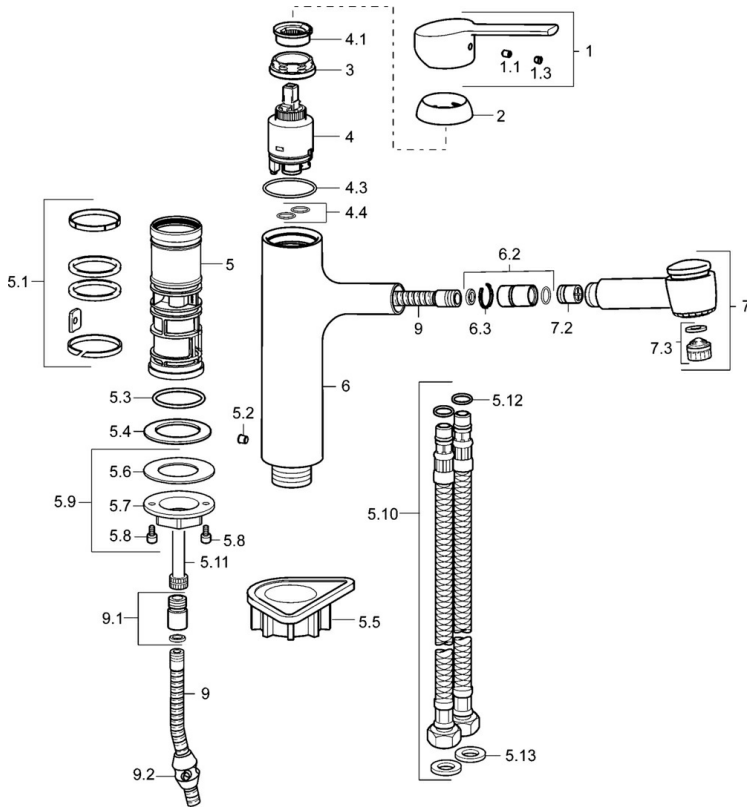

Technische Daten

Durchflusseigenschaften

Durchfluss bei 3 bar **9.0 l/min**

Technische Eigenschaften

DN-Größe (Nennmaß) **DN15**
 Warmwasserversorgung **max. +70°C**
 Arbeitsdruck **0.5-10 bar**
 Anschlussgröße **G3/8**
 Ausladung **200 mm**
 Sicherungseinrichtung (EN1717) **EB**
 Werkstoff **Messing**

SP03382273

	Name	Art.-Nr.
1	Hebel, (2013-)	59913991
1.1	Schraube, M5x8, SW2.5	59904755
1.3	Blindstopfen	59913762
2	Abdeckkappe, 33x3 mm	59912504
3	Spann-Mutter, M37x1, AF30 Ausgelaufen	59912111
4	Kartusche, 3,5 Eco	59912324
4	Kartusche, 3,5 Classic	59913075
4.1	Temperatur-Anschlagring	59912325
4.3	O-Ring, d 28.24x2.62 Ausgelaufen	59912590
4.4	O-Ring, d 10.10x1.60 Ausgelaufen	59905072
5.1	Dichtungskit	59913313
5.2	Schraube, M6x0.75 Ausgelaufen	59913314
5.3	O-Ring, 35x2.5	59905020
5.4	Dichtung, 48x33.5x2	59902283
5.5	PVC-Befestigungsplatte	59910008
5.9	Befestigungssatz	59913479
5.10	Anschlußschlauch, M18x1,G3/8, L=650	59914036
5.11	Anschlussrohr, M14x1, L=220 Ausgelaufen	59914041
5.12	O-Ring, 6x1.4	59913266
5.13	Dichtung, 9.5x14.4x2	59912551
6	Auslauf Ausgelaufen	59914040
6.2	Anschlussnippel	59914029
7	Ausziehbarer Auslauf	59914034
7.2	RV-Patrone, DN8	59914030
7.3	Luftsprudler, M22/M24 B	59905901
9	Schlauch, L=1400	59914032
9.1	Übergangsmutter	59914028
9.2	Gegengewicht	59914039
N.I.	Luftsprudler, M18.5x1 HC T J B, (2018-)	59914031