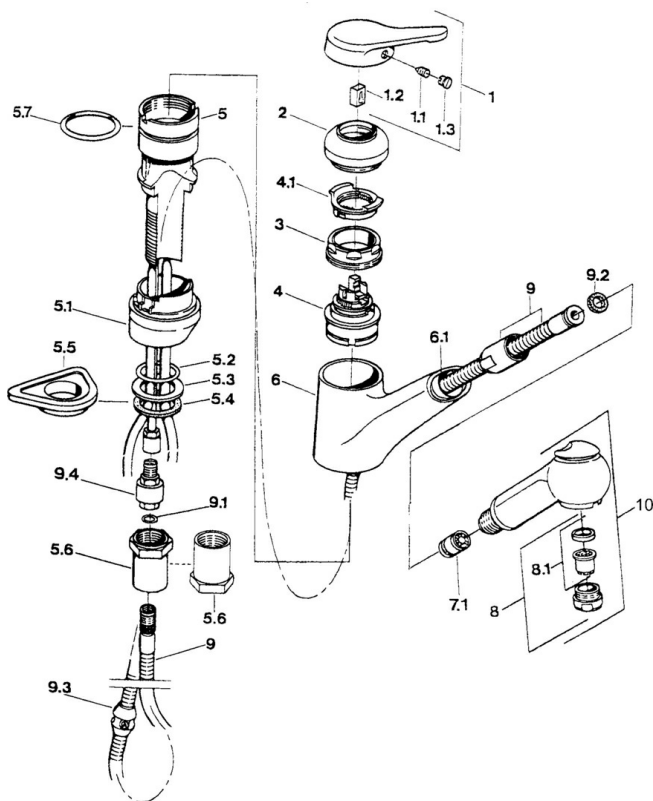

### Technické vlastnosti

Pracovný tlak	<b>0.5-10 bar</b>
Materiál	<b>Mosadz</b>

### SP03382131

Název	Kód
1 Ovládacia rukoväť Ukončené	59910346
1.1 Skrutka, M5x8, SW2.5	59904755
1.2 Klzné puzdro	59904778
1.3 Plug, hot/cold	59906705
2 Krytka Ušľachtilá mosadz Ukončené	59910334
2 Krytka Ukončené	59910329
3 Upevňovacia skrutka, M50x1, SW45	59904890
4 Kartuš, 4.8 eco	59904601
4.1 Hot water limiter	59904759
5.1 Support ring Biela Ukončené	59910386
5.1 Support ring Moka Ukončené	59910385
5.1 Support ring Ukončené	59910384
5.2 O-kružok, d 38x3.5	59910236
5.3 Tesnenie, 48x33.5x2	59902283
5.4 Trecí krúžok	59904893
5.5 Podložka	59910008
5.6 Nadstavný segment Ukončené	59902707
5.6 Skrutka, R1 Ukončené	59904894
5.7 O-kružok, 47.29x2.62 Ukončené	59906351
6 Výtokové rameno Ukončené	59910391
6.1 Prechodka Ukončené	59910630
7.1 Spätný ventil	59905714
8 Aerátor, M24x1 STD HC B	59905830
8 Aerátor, M24x1 Ušľachtilá mosadz Ukončené	59906724
8.1 Aerátor, M22/M24 B	59905901
9 Pripájacie hadičky, L=1500, G1/2-M14x1	59905067
9.1 O-kružok, d 7.65x1.78	59902337
9.2 Tesnenie, 18.5/12x2 Ukončené	59905070
9.3 Counterbalance	59905891
9.4 Vsuvka Ukončené	59910801
10 Ručná sprcha Biela Ukončené	59910397
10 Ručná sprcha Ukončené	59910396
N.I. Spätný ventil, M16x1/M14x1	59913418