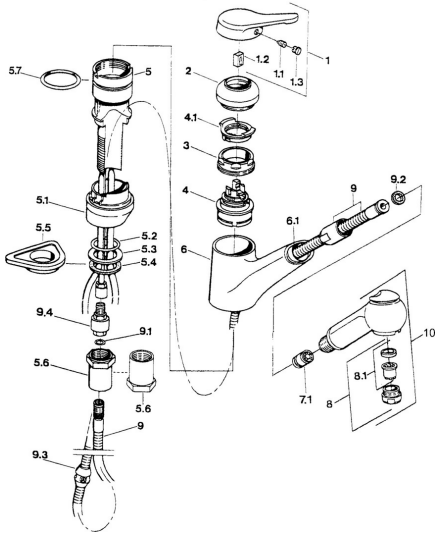

EAN: 4015474616691
static.hansa.com/0338218193

- Kuchyňa
- Stojanková
- Jednopaková

Technické údaje

Technické vlastnosti

Pracovný tlak	0.5-10 bar
Materiál	Mosadz