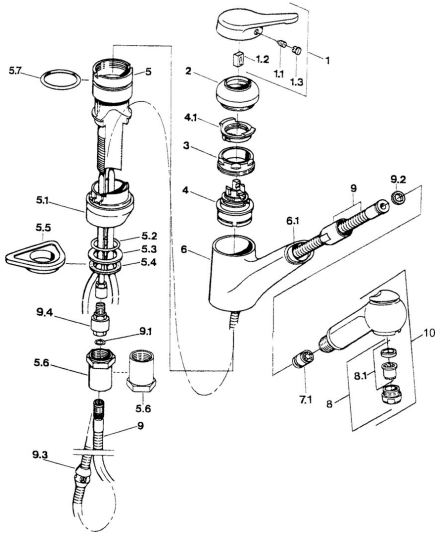

EAN: 4015474616691
static.hansa.com/0338218193

- Cucina
- Monocomando
- Montaggio d'appoggio

Dati tecnici

Caratteristiche tecniche

Pressione di esercizio	0.5-10 bar
Materiale	Ottone

Parti di ricambio

SP03382131

	Nome	Codice
1	Leva Cromo Fuori produzione	59910346
1.1	Screw, M5x8, SW2.5	59904755
1.2	Adattatore	59904778
1.3	Tappo, hot/cold	59906705
2	Cappuccio Ottone lucido Fuori produzione	59910334
2	Cappuccio Cromo Fuori produzione	59910329
3	Viti di fissaggio, M50x1, SW45	59904890
4	Cartuccia, 4.8 eco	59904601
4.1	Hot water limiter	59904759
5.1	Support ring Bianco Fuori produzione	59910386
5.1	Support ring Moka Fuori produzione	59910385
5.1	Support ring Cromo Fuori produzione	59910384
5.2	O-ring, d 38x3.5	59910236
5.3	Giunto, 48x33.5x2	59902283
5.4	Anello glassato	59904893
5.5	Base per fissaggio	59910008
5.6	Prolunga Fuori produzione	59902707
5.6	Screw, R1 Fuori produzione	59904894
5.7	O-ring, 47.29x2.62 Fuori produzione	59906351
6	Bocca Cromo Fuori produzione	59910391
6.1	Supporto per doccetta Fuori produzione	59910630
7.1	Valvola antiriflusso	59905714
8	Aeratore, M24x1 STD HC B Cromo	59905830
8	Aeratore, M24x1 Ottone lucido Fuori produzione	59906724
8.1	Aeratore, M22/M24 B	59905901
9	Tubo flessibile, L=1500, G1/2-M14x1 Cromo	59905067
9.1	O-ring, d 7.65x1.78	59902337
9.2	Giunto, 18.5/12x2 Fuori produzione	59905070
9.3	Counterbalance	59905891
9.4	Nipplo Fuori produzione	59910801
10	Doccetta Bianco Fuori produzione	59910397
10	Doccetta Cromo Fuori produzione	59910396
N.I.	Valvola antiriflusso, M16x1/M14x1	59913418