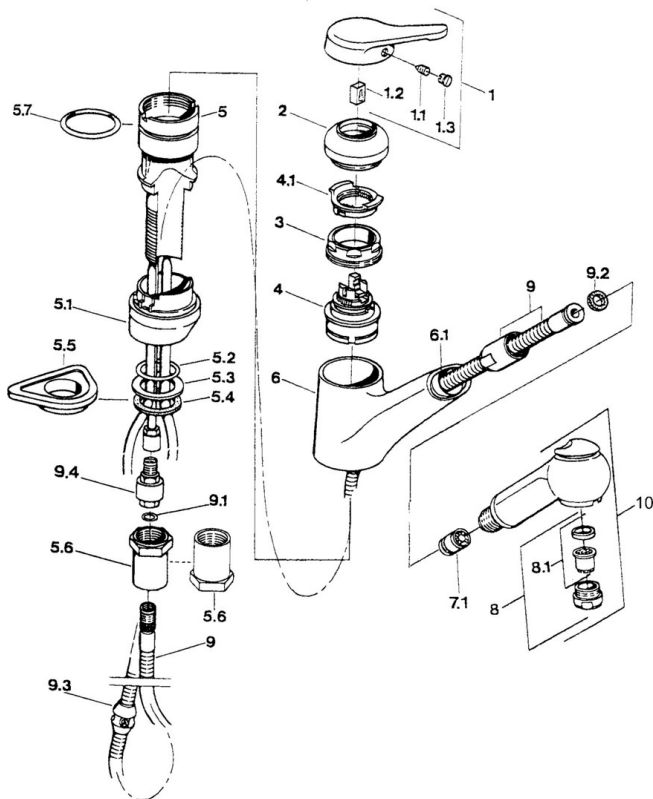

EAN: 4015474616691
static.hansa.com/0338218193

- Cucina
- Monocomando
- Montaggio d'appoggio

Dati tecnici

Caratteristiche tecniche

Pressione di esercizio	0.5-10 bar
Materiale	Ottone

Parti di ricambio

SP03382131

	Nome	Codice
1	Leva Cromo Fuori produzione	59910346
1.1	Screw, M5x8, SW2.5	59904755
1.2	Adattatore	59904778
1.3	Tappo, hot/cold	59906705
2	Cappuccio Ottone lucido Fuori produzione	59910334
2	Cappuccio Cromo Fuori produzione	59910329
3	Viti di fissaggio, M50x1, SW45	59904890
4	Cartuccia, 4.8 eco	59904601
4.1	Hot water limiter	59904759
5.1	Support ring Bianco Fuori produzione	59910386
5.1	Support ring Moka Fuori produzione	59910385
5.1	Support ring Cromo Fuori produzione	59910384
5.2	O-ring, d 38x3.5	59910236
5.3	Giunto, 48x33.5x2	59902283
5.4	Anello glassato	59904893
5.5	Base per fissaggio	59910008
5.6	Prolunga Fuori produzione	59902707
5.6	Screw, R1 Fuori produzione	59904894
5.7	O-ring, 47.29x2.62 Fuori produzione	59906351
6	Bocca Cromo Fuori produzione	59910391
6.1	Supporto per doccetta Fuori produzione	59910630
7.1	Valvola antiriflusso	59905714
8	Aeratore, M24x1 STD HC B Cromo	59905830
8	Aeratore, M24x1 Ottone lucido Fuori produzione	59906724
8.1	Aeratore, M22/M24 B	59905901
9	Tubo flessibile, L=1500, G1/2-M14x1 Cromo	59905067
9.1	O-ring, d 7.65x1.78	59902337
9.2	Giunto, 18.5/12x2 Fuori produzione	59905070
9.3	Counterbalance	59905891
9.4	Nipplo Fuori produzione	59910801
10	Doccetta Bianco Fuori produzione	59910397
10	Doccetta Cromo Fuori produzione	59910396
N.I.	Valvola antiriflusso, M16x1/M14x1	59913418