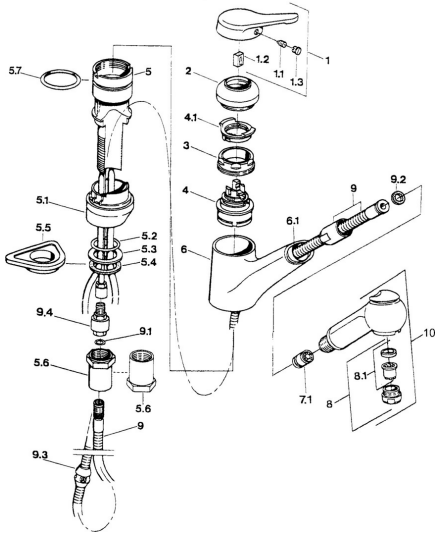

EAN: 4015474616691
static.hansa.com/0338218193

- Kuchyně
- Stojánková
- Jednopaková

Technické údaje

Technické vlastnosti

Pracovní tlak	0.5-10 bar
Materiál	Mosaz

Náhradní díly

SP03382131

	Název	Kód
1	Páka Ukončeno	59910346
1.1	Šroub, M5x8, SW2.5	59904755
1.2	Kluzné pouzdro (osazené)	59904778
1.3	Plug, hot/cold	59906705
2	Krytka Ušlechtilá mosaz Ukončeno	59910334
2	Krytka Ukončeno	59910329
3	Upevňovací šroub, M50x1, SW45	59904890
4	Kartuše, 4,8 eco	59904601
4.1	Hot water limiter	59904759
5.1	Support ring Bílá Ukončeno	59910386
5.1	Support ring Moka Ukončeno	59910385
5.1	Support ring Ukončeno	59910384
5.2	O-kroužek, d 38x3.5	59910236
5.3	Těsnění, 48x33.5x2	59902283
5.4	Kroužek	59904893
5.5	Upevňovací destička	59910008
5.6	Nástavec-sada Ukončeno	59902707
5.6	Šroub, R1 Ukončeno	59904894
5.7	O-kroužek, 47.29x2.62 Ukončeno	59906351
6	Výtokové rameno Ukončeno	59910391
6.1	Průchodka Ukončeno	59910630
7.1	Zpětný ventil	59905714
8	Aerator, M24x1 STD HC B	59905830
8	Aerator, M24x1 Ušlechtilá mosaz Ukončeno	59906724
8.1	Aerator, M22/M24 B	59905901
9	Hadice, L=1500, G1/2-M14x1	59905067
9.1	O-kroužek, d 7.65x1.78	59902337
9.2	Těsnění, 18.5/12x2 Ukončeno	59905070
9.3	Counterbalance	59905891
9.4	Šroubení Ukončeno	59910801
10	Ruční sprcha Bílá Ukončeno	59910397
10	Ruční sprcha Ukončeno	59910396
N.I.	Zpětný ventil, M16x1/M14x1	59913418