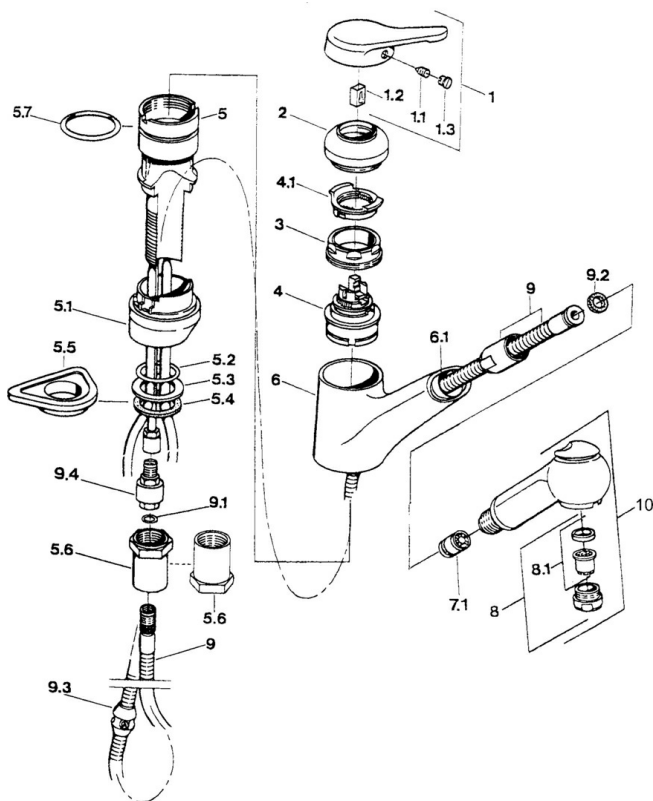

EAN: 4015474616691
static.hansa.com/0338218193

- Kuchyně
- Stojánková
- Jednopaková

Technické údaje

Technické vlastnosti

Pracovní tlak	0.5-10 bar
Materiál	Mosaz

Náhradní díly

SP03382131

	Název	Kód
1	Páka Ukončeno	59910346
1.1	Šroub, M5x8, SW2.5	59904755
1.2	Kluzné pouzdro (osazené)	59904778
1.3	Plug, hot/cold	59906705
2	Krytka Ušlechtilá mosaz Ukončeno	59910334
2	Krytka Ukončeno	59910329
3	Upevňovací šroub, M50x1, SW45	59904890
4	Kartuše, 4,8 eco	59904601
4.1	Hot water limiter	59904759
5.1	Support ring Bílá Ukončeno	59910386
5.1	Support ring Moka Ukončeno	59910385
5.1	Support ring Ukončeno	59910384
5.2	O-kroužek, d 38x3.5	59910236
5.3	Těsnění, 48x33.5x2	59902283
5.4	Kroužek	59904893
5.5	Upevňovací destička	59910008
5.6	Nástavec-sada Ukončeno	59902707
5.6	Šroub, R1 Ukončeno	59904894
5.7	O-kroužek, 47.29x2.62 Ukončeno	59906351
6	Výtokové rameno Ukončeno	59910391
6.1	Průchodka Ukončeno	59910630
7.1	Zpětný ventil	59905714
8	Aerator, M24x1 STD HC B	59905830
8	Aerator, M24x1 Ušlechtilá mosaz Ukončeno	59906724
8.1	Aerator, M22/M24 B	59905901
9	Hadice, L=1500, G1/2-M14x1	59905067
9.1	O-kroužek, d 7.65x1.78	59902337
9.2	Těsnění, 18.5/12x2 Ukončeno	59905070
9.3	Counterbalance	59905891
9.4	Šroubení Ukončeno	59910801
10	Ruční sprcha Bílá Ukončeno	59910397
10	Ruční sprcha Ukončeno	59910396
N.I.	Zpětný ventil, M16x1/M14x1	59913418