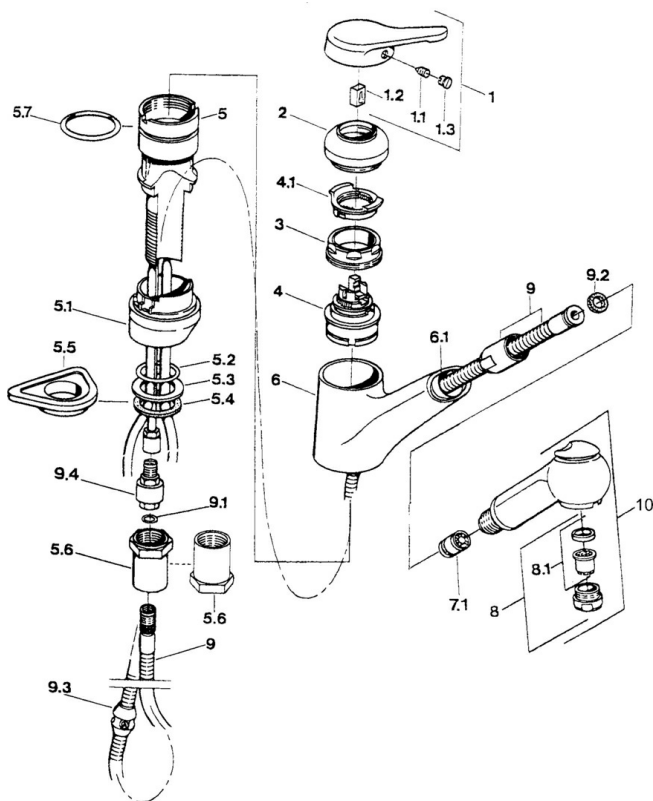

### Technické vlastnosti

Pracovný tlak	<b>0.5-10 bar</b>
Materiál	<b>Mosadz</b>

### SP03382131

Název	Kód
1 Ovládací rukoväť Ukončené	59910346
1.1 Skrutka, M5x8, SW2.5	59904755
1.2 Klzné puzdro	59904778
1.3 Plug, hot/cold	59906705
2 Krytka Ušľachtilá mosadz Ukončené	59910334
2 Krytka Ukončené	59910329
3 Upevňovacia skrutka, M50x1, SW45	59904890
4 Kartuš, 4.8 eco	59904601
4.1 Hot water limiter	59904759
5.1 Support ring Biela Ukončené	59910386
5.1 Support ring Moka Ukončené	59910385
5.1 Support ring Ukončené	59910384
5.2 O-kružok, d 38x3.5	59910236
5.3 Tesnenie, 48x33.5x2	59902283
5.4 Trecí krúžok	59904893
5.5 Podložka	59910008
5.6 Nadstavný segment Ukončené	59902707
5.6 Skrutka, R1 Ukončené	59904894
5.7 O-kružok, 47.29x2.62 Ukončené	59906351
6 Výtokové rameno Ukončené	59910391
6.1 Prechodka Ukončené	59910630
7.1 Spätný ventil	59905714
8 Aerátor, M24x1 STD HC B	59905830
8 Aerátor, M24x1 Ušľachtilá mosadz Ukončené	59906724
8.1 Aerátor, M22/M24 B	59905901
9 Pripájacie hadičky, L=1500, G1/2-M14x1	59905067
9.1 O-kružok, d 7.65x1.78	59902337
9.2 Tesnenie, 18.5/12x2 Ukončené	59905070
9.3 Counterbalance	59905891
9.4 Vsuvka Ukončené	59910801
10 Ručná sprcha Biela Ukončené	59910397
10 Ručná sprcha Ukončené	59910396
N.I. Spätný ventil, M16x1/M14x1	59913418