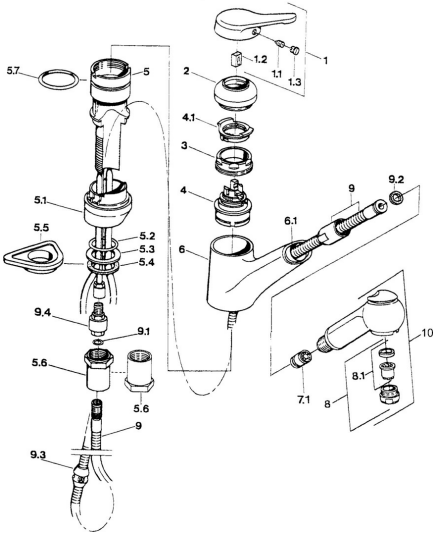

EAN: 4015474616677
static.hansa.com/0338218187

- Kuchyňa
- Jednopáková
- Stojanková
- Moka

Technické údaje

Technické vlastnosti

Pracovný tlak	0.5-10 bar
Materiál	Mosadz